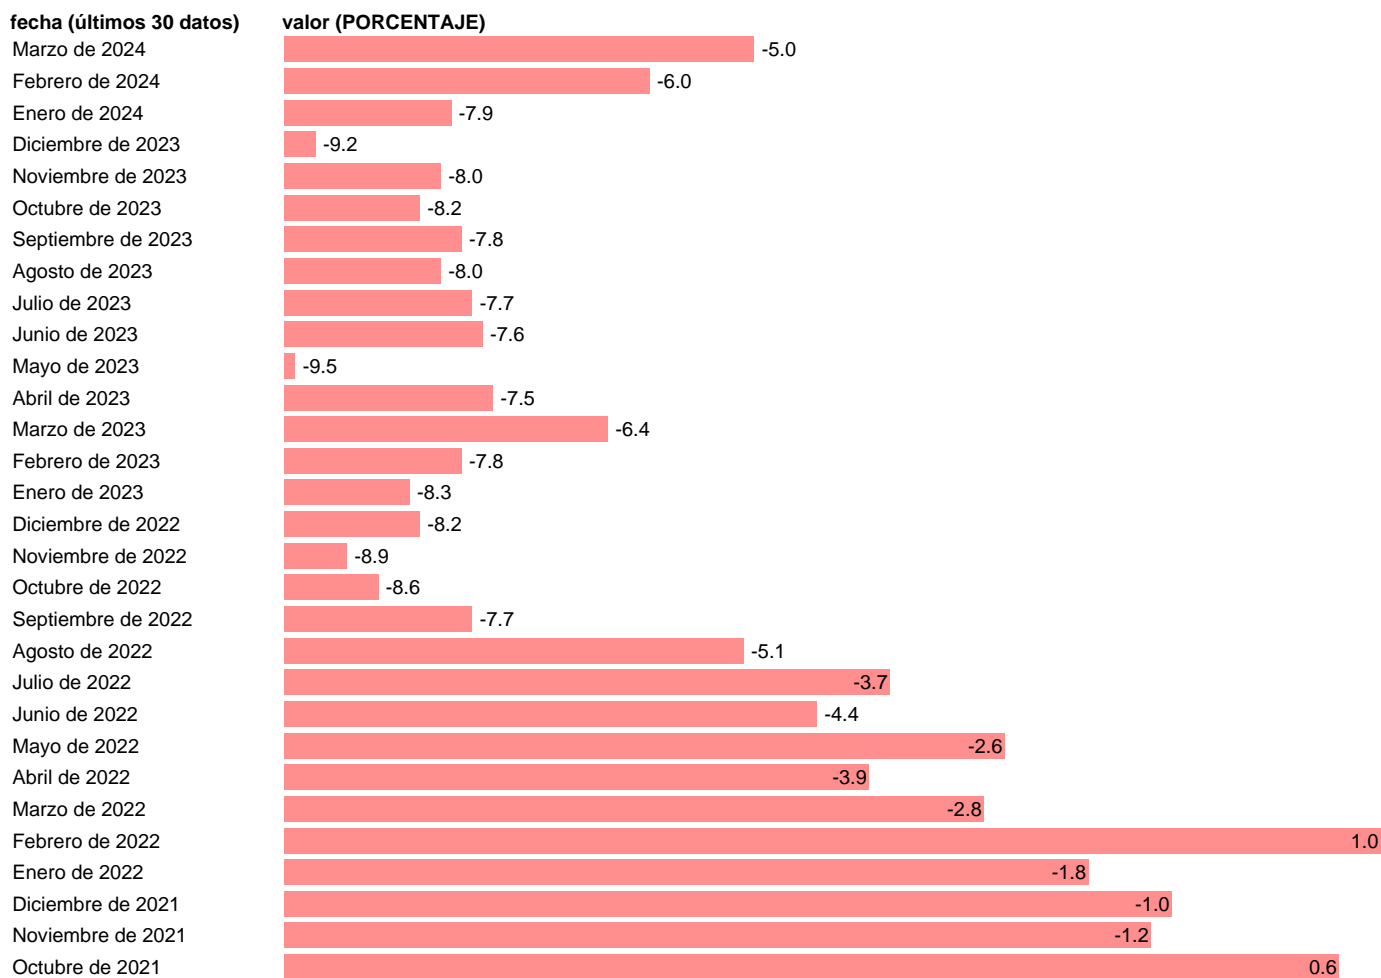

Notas: **Business and consumer surveys** (https://economy-finance.ec.europa.eu/economic-forecast-and-surveys_en).

Fuente: **COMISIÓN EUROPEA.**

Frecuencia: **Mensual.**

Unidades: **PORCENTAJE.**

Datos disponibles desde **Abril de 1993** hasta **Marzo de 2024**.

Valor más alto alcanzado en Febrero de 2007: **10.7**.

Valor más bajo alcanzado en Septiembre de 1993: **-44**.

[Pulse aquí](#) para acceder a los datos completos actualizados y a la representación gráfica estadística.