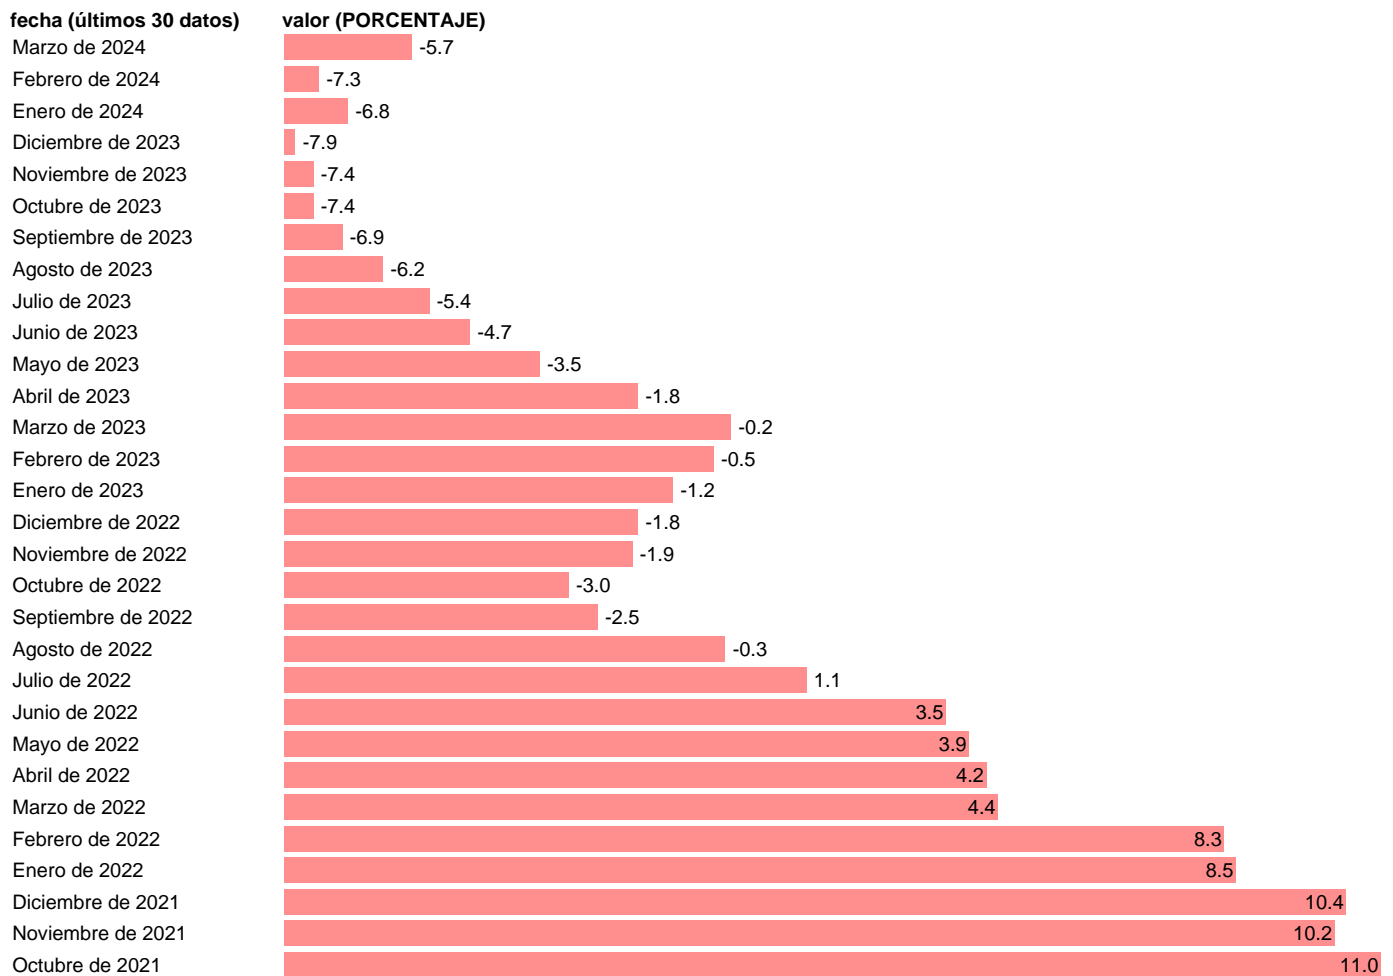

Frecuencia: **Mensual.**

Unidades: **PORCENTAJE.**

Datos disponibles desde **Enero de 1985** hasta **Marzo de 2024**.

Valor más alto alcanzado en Febrero de 1995: **12.7**.

Valor más bajo alcanzado en Marzo de 2009: **-32.7**.