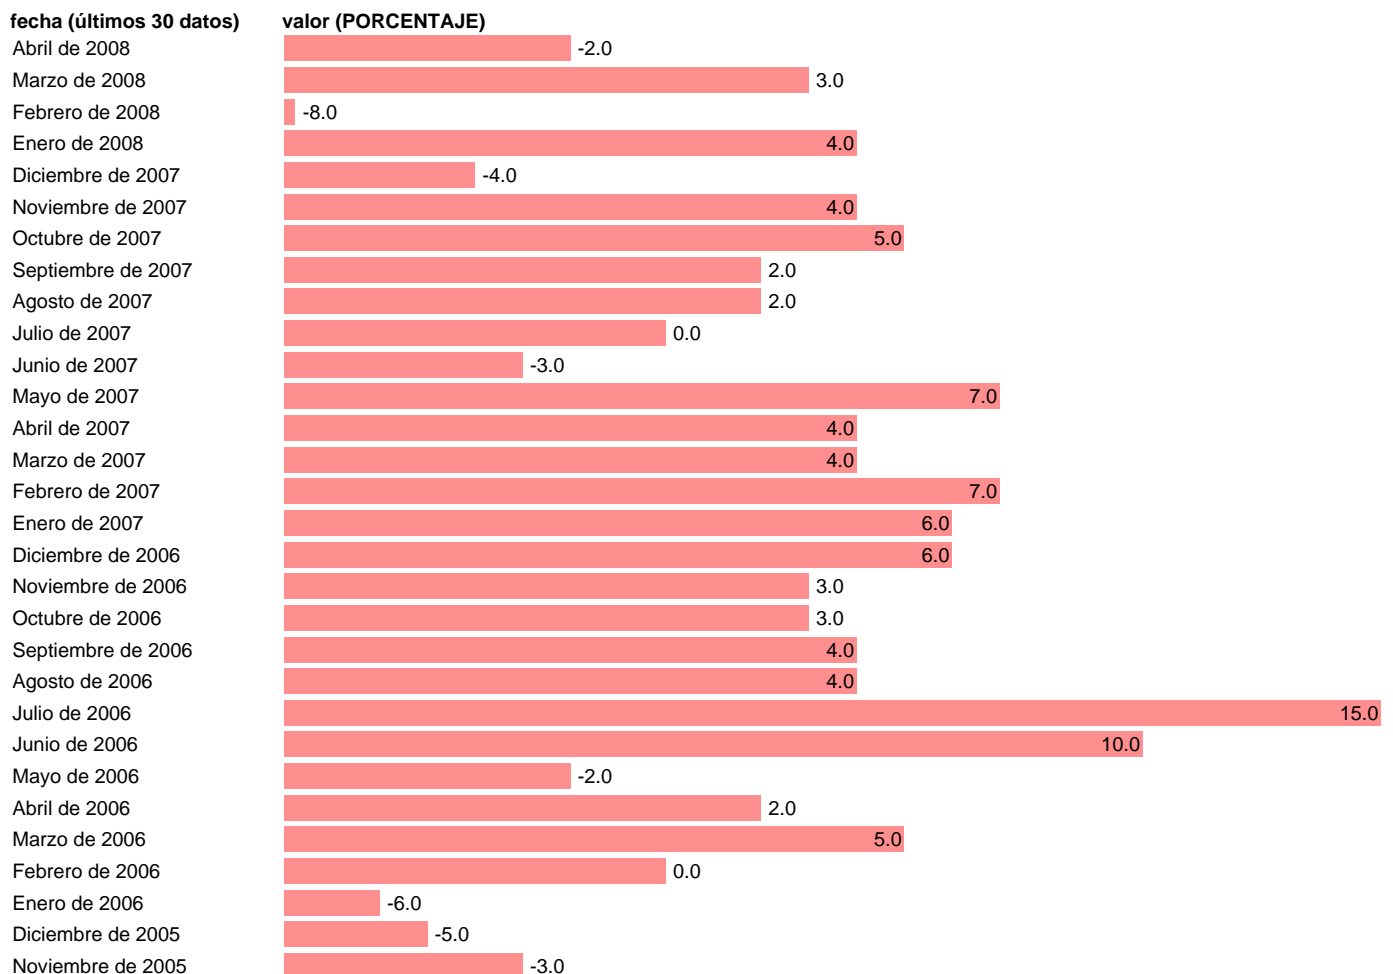

INDICADOR DE CONFIANZA EN LA INDUSTRIA MANUFACTURERA IRLANDA (CVE)

Estadística: [INDICADOR DE CONFIANZA EN LA INDUSTRIA MANUFACTURERA IRLANDA \(CVE\)](#)

Enlace permanente (Permalink): <https://tematicas.org/M1/681006/>

Notas: **NOTA: SE OBTIENE COMO MEDIA DE RESPUESTAS (SALDOS) A LAS PREGUNTAS SOBRE PERSPECTIVAS DE PRODUCCION, CARTERA DE PEDIDOS TOTAL Y STOCK DE PRODUCTOS TERMINADOS (CAMBIANDO DE SIGNO).**
ACTUALIZA: SGAM (AREA DE ECONOMIA INTERNACIONAL)

Fuente: **UE: ECONOMIE EUROPEENNE.**
Frecuencia: **Mensual.**
Unidades: **PORCENTAJE.**

Datos disponibles desde **Enero de 1985** hasta **Abril de 2008**.
Valor más alto alcanzado en Noviembre de 1999: **21**.
Valor más bajo alcanzado en Noviembre de 2001: **-23**.