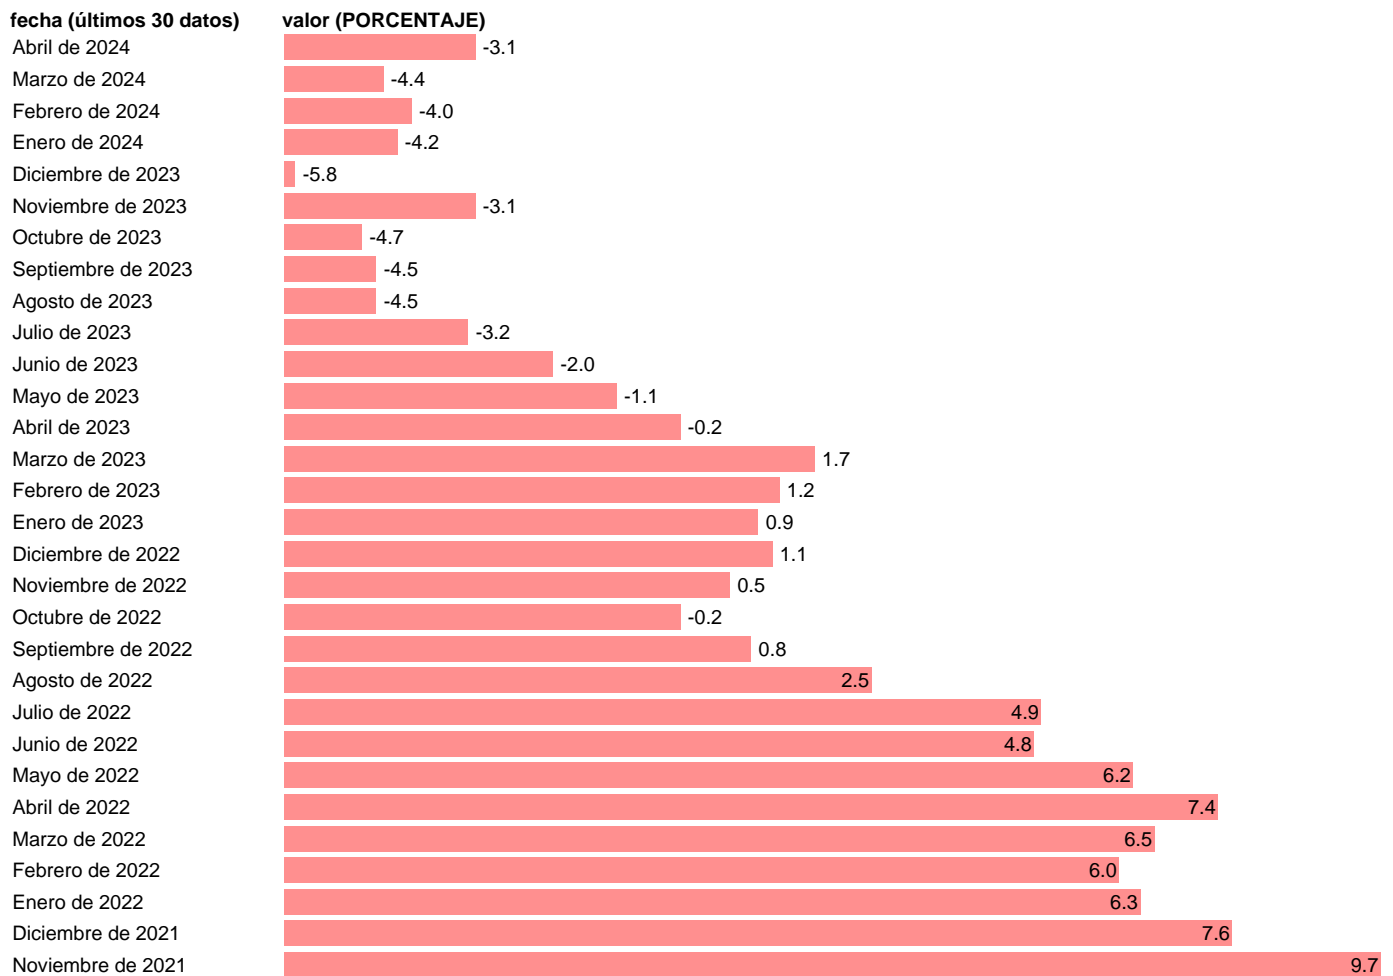

INDICADOR DE CONFIANZA EN LA INDUSTRIA MANUFACTURERA HOLANDA. CVEC

Estadística: [INDICADOR DE CONFIANZA EN LA INDUSTRIA MANUFACTURERA HOLANDA. CVEC](#)

Enlace permanente (Permalink): <https://tematicas.org/M1/681008/>

Notas: **Business and consumer surveys** (https://economy-finance.ec.europa.eu/economic-forecast-and-surveys_en).

Fuente: **REFINITIV.**

Frecuencia: **Mensual.**

Unidades: **PORCENTAJE.**

Datos disponibles desde **Enero de 1985** hasta **Abril de 2024**.

Valor más alto alcanzado en Noviembre de 2021: **9.7**.

Valor más bajo alcanzado en Abril de 2020: **-31.3**.

[Pulse aquí](#) para acceder a los datos completos actualizados y a la representación gráfica estadística.