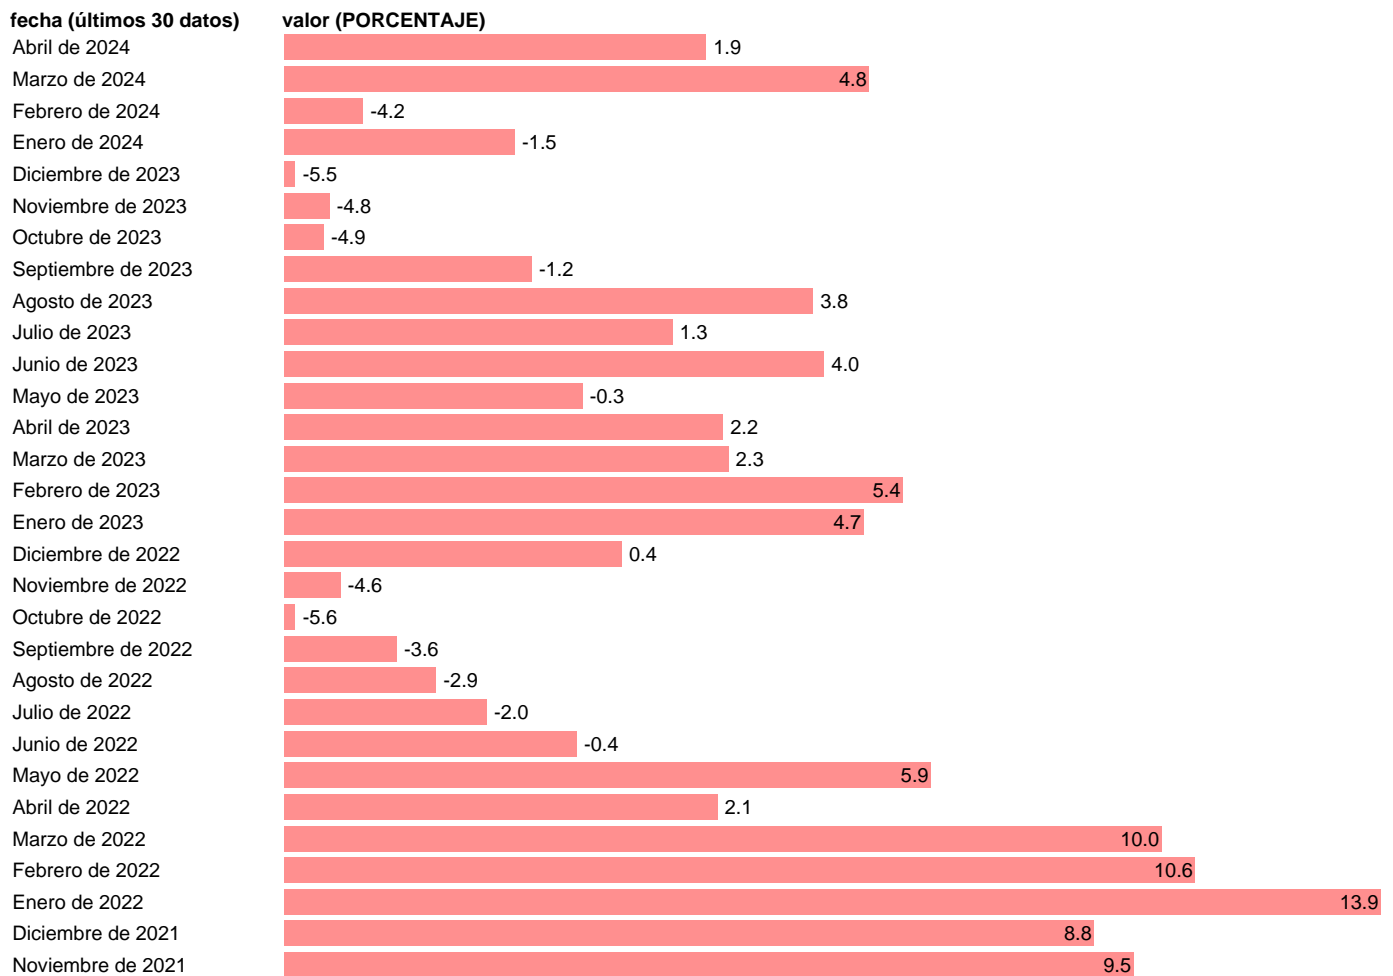

Frecuencia: **Mensual.**

Unidades: **PORCENTAJE.**

Datos disponibles desde **Enero de 1985** hasta **Abril de 2024**.

Valor más alto alcanzado en Enero de 2022: **13.9**.

Valor más bajo alcanzado en Marzo de 2009: **-37.3**.

[Pulse aquí](#) para acceder a los datos completos actualizados y a la representación gráfica estadística.