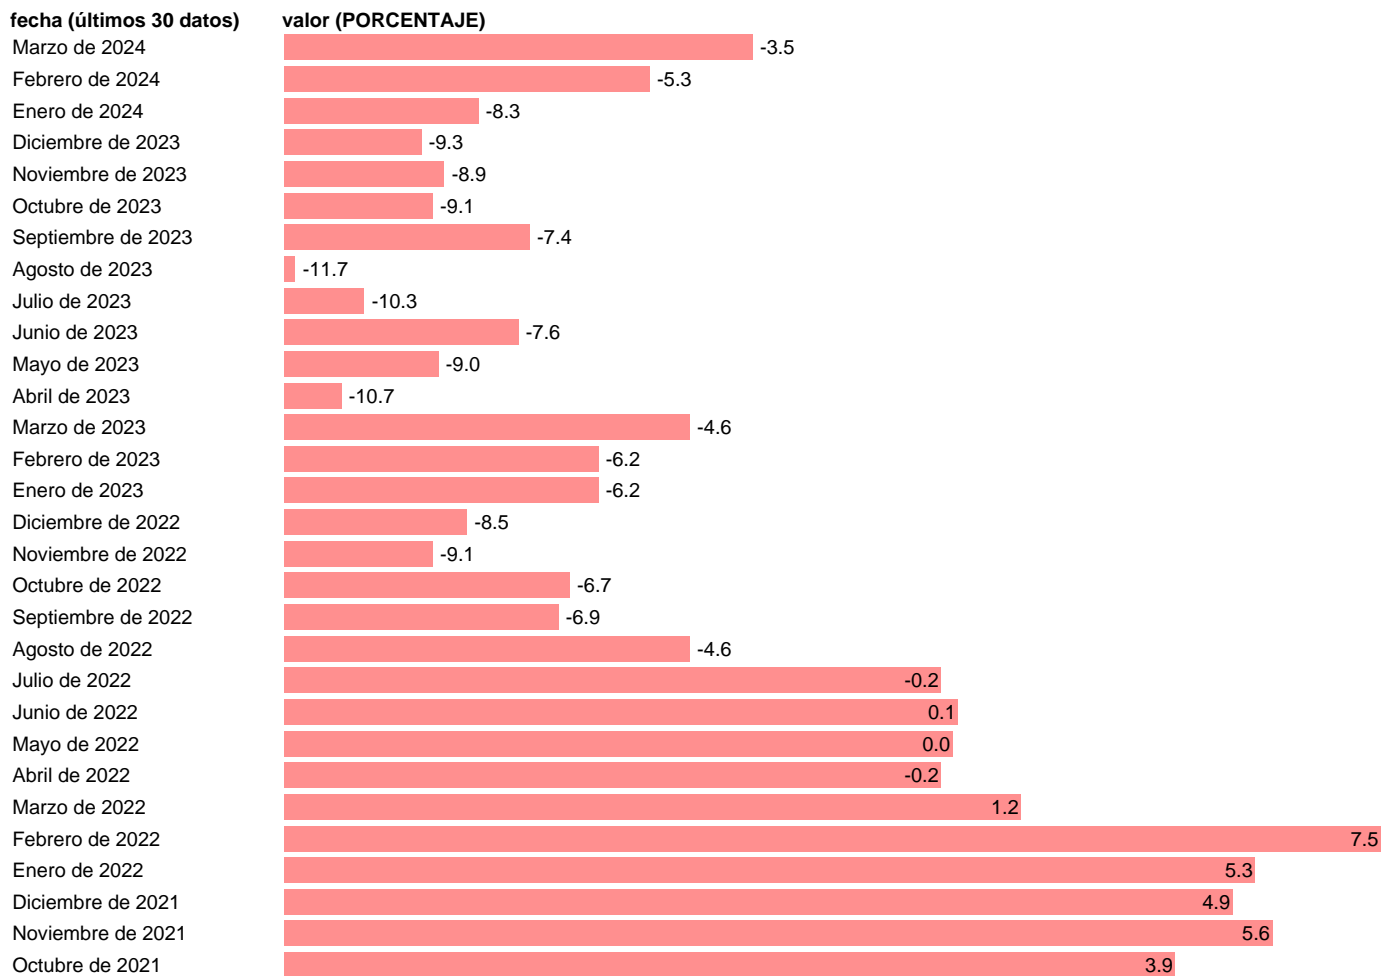

Notas: **Business and consumer surveys** (https://economy-finance.ec.europa.eu/economic-forecast-and-surveys_en).

Fuente: **REFINITIV.**

Frecuencia: **Mensual.**

Unidades: **PORCENTAJE.**

Datos disponibles desde **Febrero de 1985** hasta **Marzo de 2024**.

Valor más alto alcanzado en Junio de 2000: **15.2**.

Valor más bajo alcanzado en Abril de 2020: **-42.2**.

[Pulse aquí](#) para acceder a los datos completos actualizados y a la representación gráfica estadística.