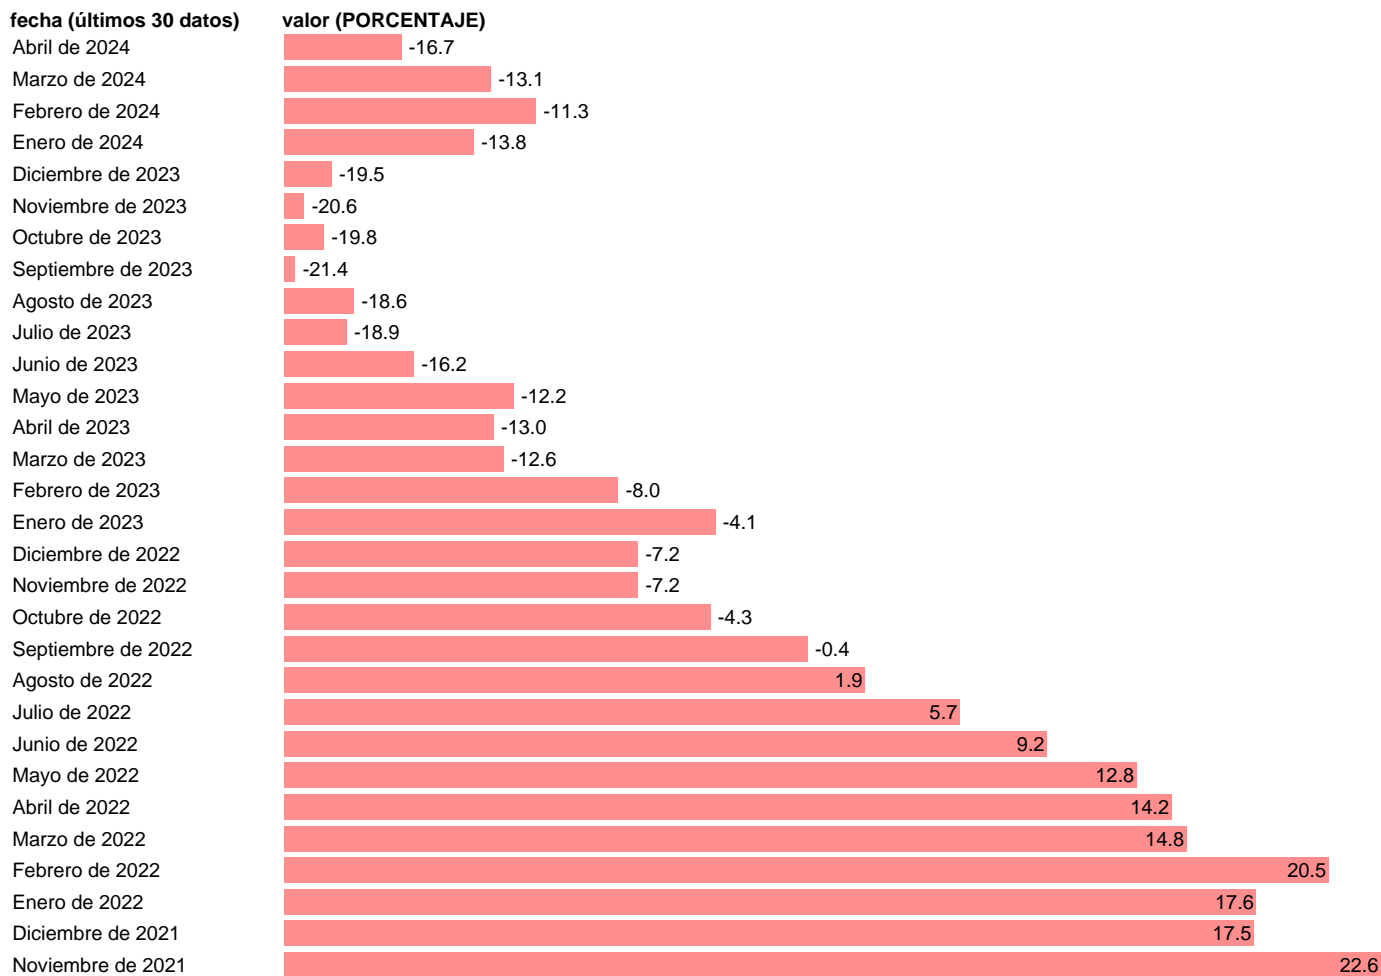

Notas: **Business and consumer surveys** (https://economy-finance.ec.europa.eu/economic-forecast-and-surveys_en).

Fuente: **REFINITIV.**

Frecuencia: **Mensual.**

Unidades: **PORCENTAJE.**

Datos disponibles desde **Enero de 1993** hasta **Abril de 2024**.

Valor más alto alcanzado en Enero de 1995: **29.5**.

Valor más bajo alcanzado en Marzo de 2009: **-36.9**.

[Pulse aquí](#) para acceder a los datos completos actualizados y a la representación gráfica estadística.