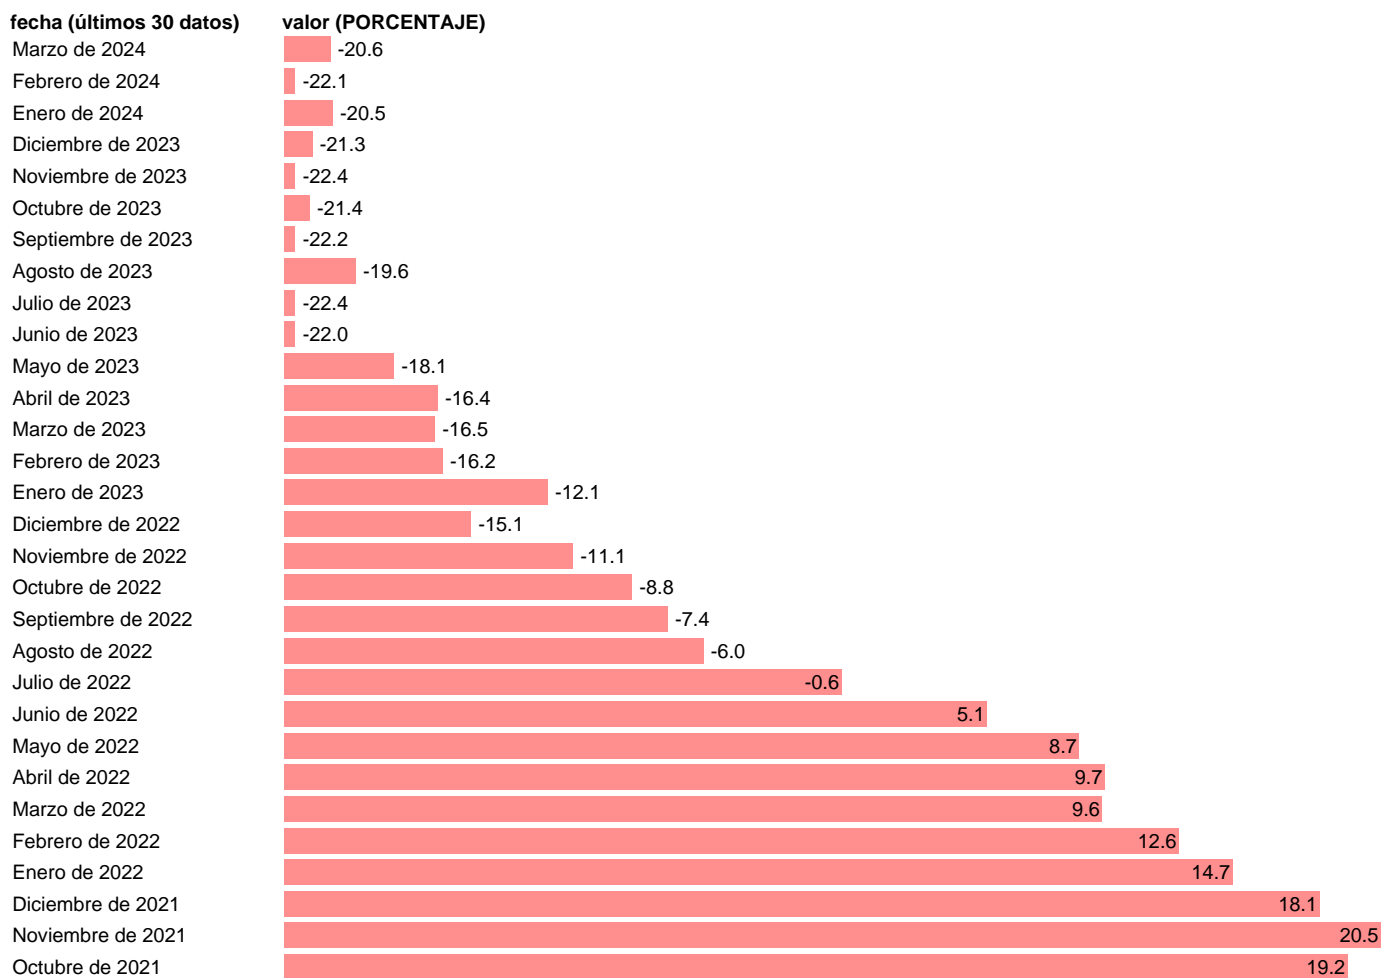

Notas: **Business and consumer surveys** (https://economy-finance.ec.europa.eu/economic-forecast-and-surveys_en).

Fuente: **COMISIÓN EUROPEA.**

Frecuencia: **Mensual.**

Unidades: **PORCENTAJE.**

Datos disponibles desde **Abril de 1992** hasta **Marzo de 2024**.

Valor más alto alcanzado en Diciembre de 2006: **26.3**.

Valor más bajo alcanzado en Agosto de 1992: **-41.4**.

[Pulse aquí](#) para acceder a los datos completos actualizados y a la representación gráfica estadística.