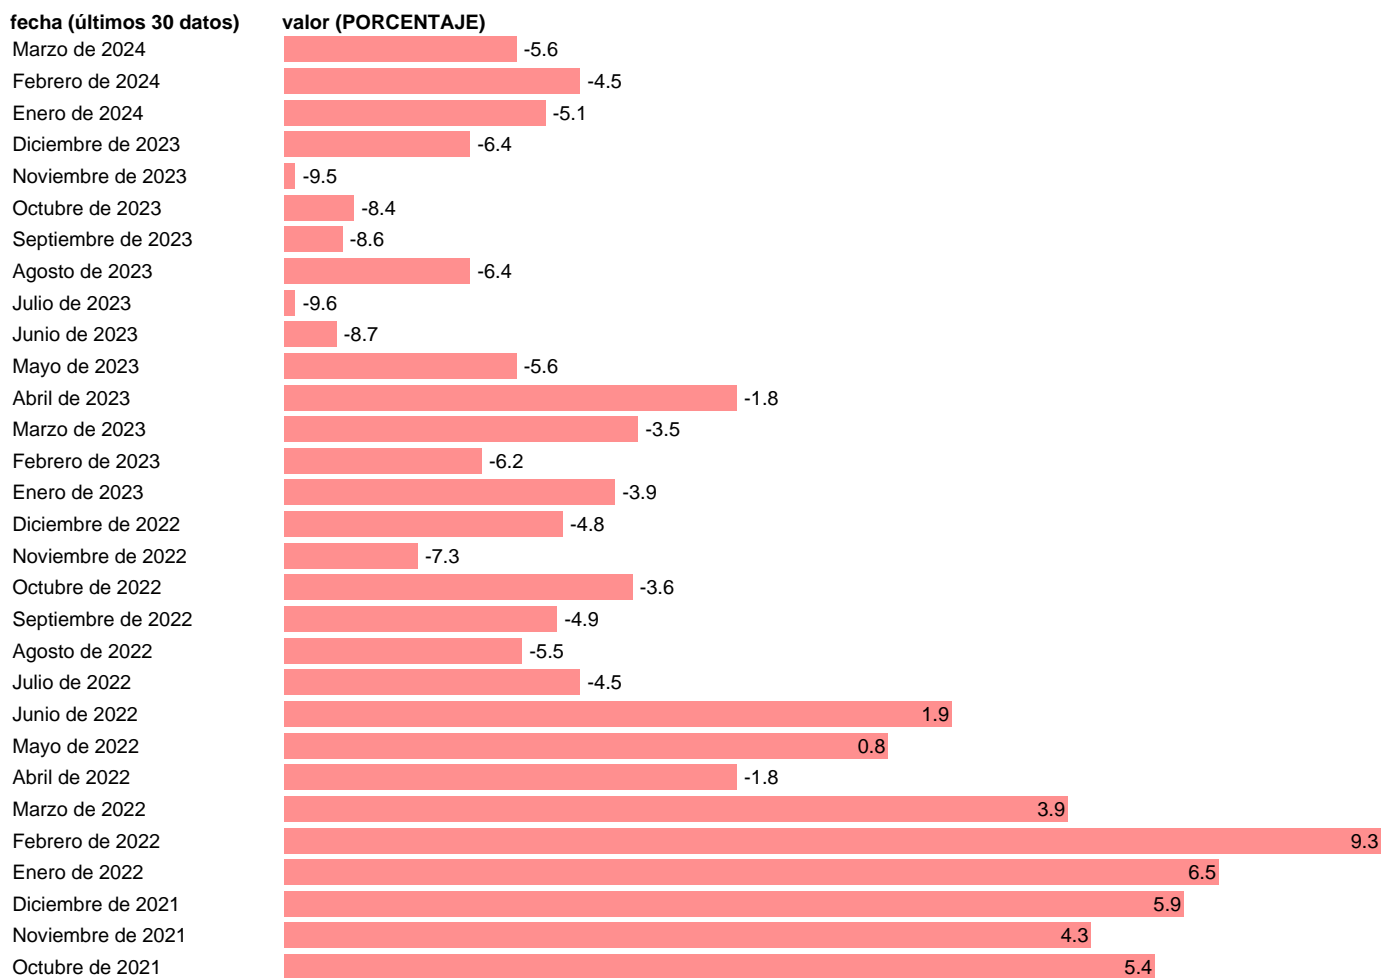

Notas: **Business and consumer surveys** (https://economy-finance.ec.europa.eu/economic-forecast-and-surveys_en).

Fuente: **REFINITIV.**

Frecuencia: **Mensual.**

Unidades: **PORCENTAJE.**

Datos disponibles desde **Abril de 1987** hasta **Marzo de 2024**.

Valor más alto alcanzado en Febrero de 2022: **9.3**.

Valor más bajo alcanzado en Enero de 1993: **-42.3**.

[Pulse aquí](#) para acceder a los datos completos actualizados y a la representación gráfica estadística.