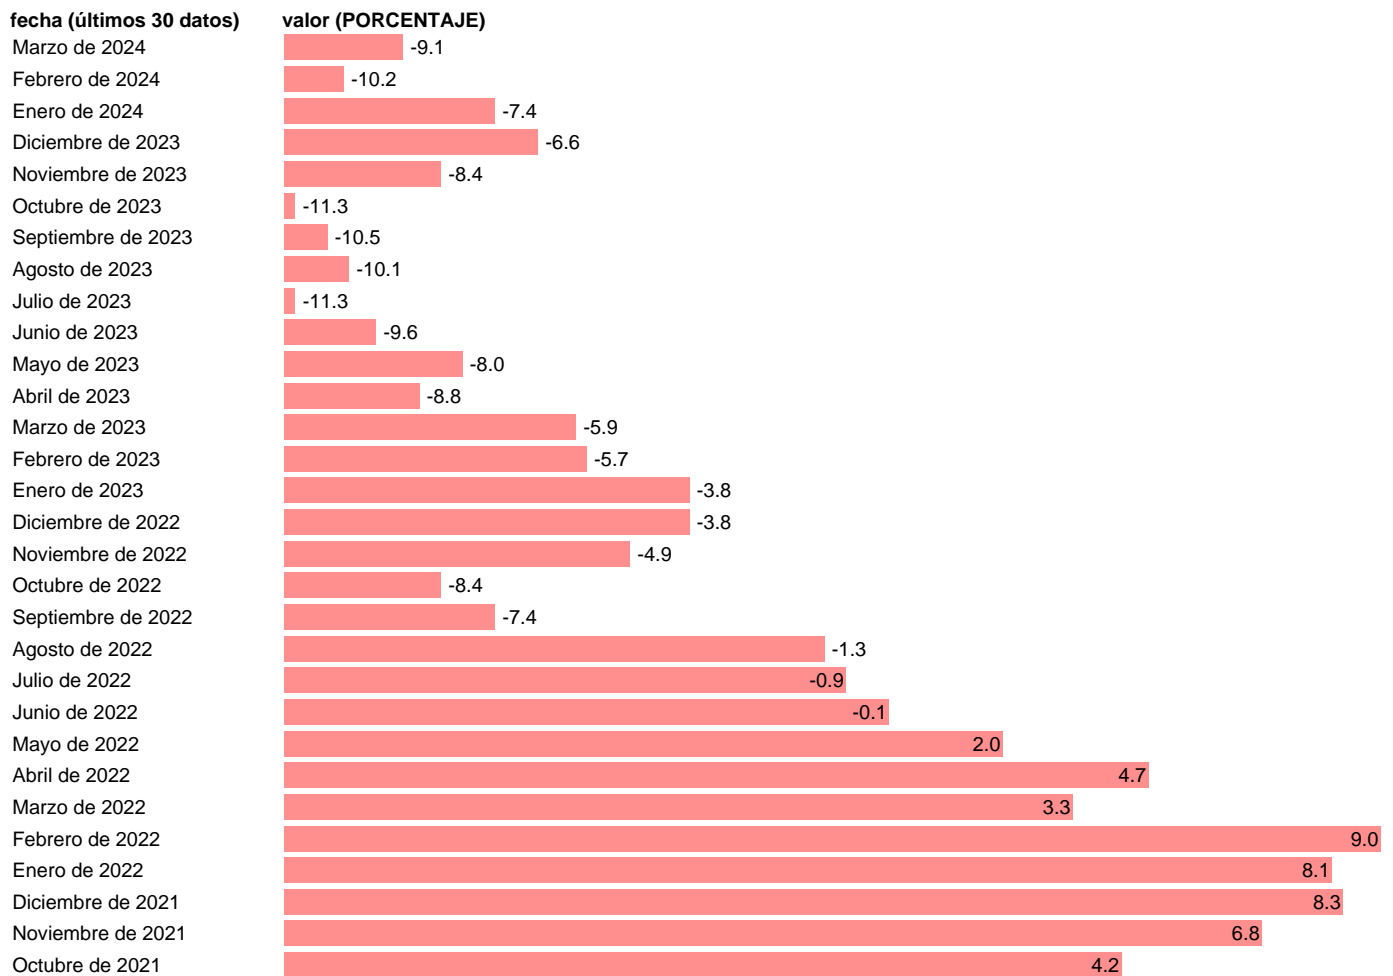

Notas: **Business and consumer surveys** (https://economy-finance.ec.europa.eu/economic-forecast-and-surveys_en).

Fuente: **COMISIÓN EUROPEA.**

Frecuencia: **Mensual.**

Unidades: **PORCENTAJE.**

Datos disponibles desde **Abril de 1995** hasta **Marzo de 2024**.

Valor más alto alcanzado en Septiembre de 2006: **15.2**.

Valor más bajo alcanzado en Enero de 2009: **-38**.

[Pulse aquí](#) para acceder a los datos completos actualizados y a la representación gráfica estadística.