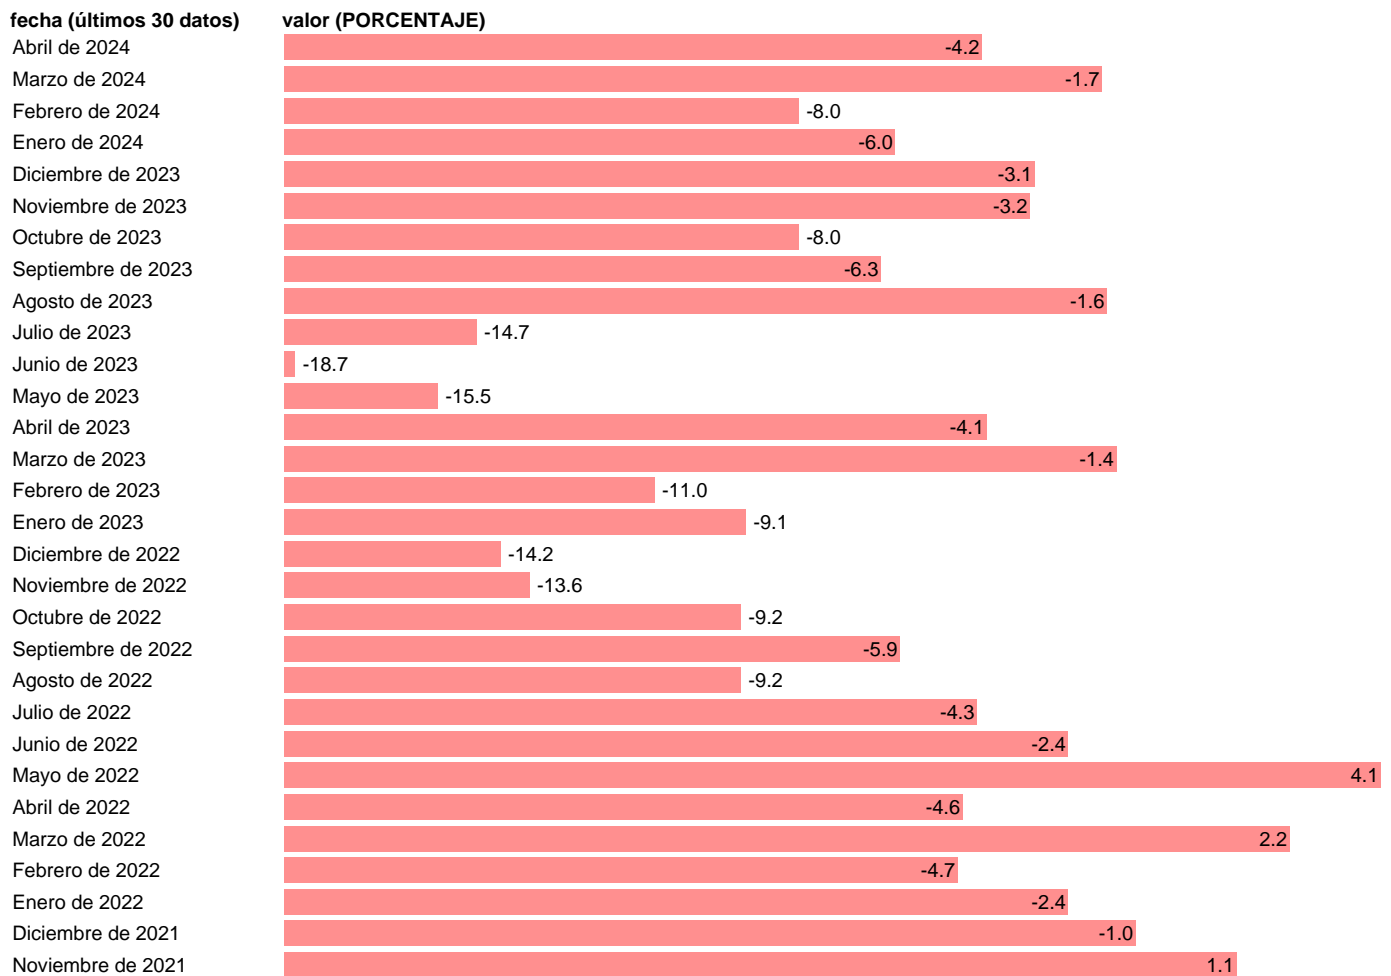

Notas: **Business and consumer surveys** (https://economy-finance.ec.europa.eu/economic-forecast-and-surveys_en).

Fuente: **COMISIÓN EUROPEA.**

Frecuencia: **Mensual.**

Unidades: **PORCENTAJE.**

Datos disponibles desde **Agosto de 1993** hasta **Abril de 2024**.

Valor más alto alcanzado en Mayo de 1996: **34.1**.

Valor más bajo alcanzado en Abril de 2020: **-50.7**.

[Pulse aquí](#) para acceder a los datos completos actualizados y a la representación gráfica estadística.