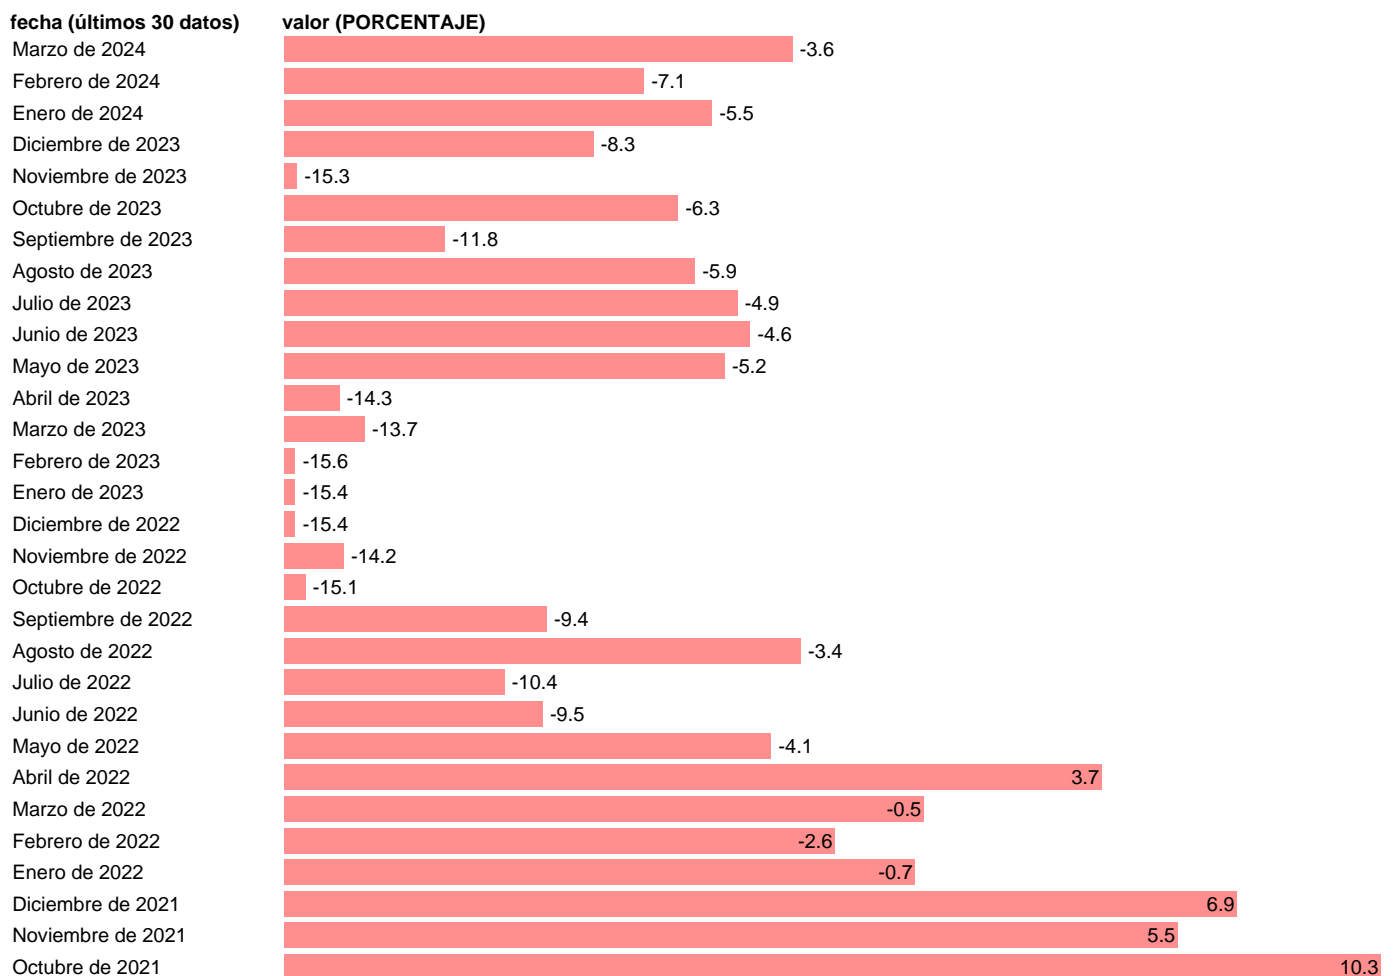

Frecuencia: **Mensual.**

Unidades: **PORCENTAJE.**

Datos disponibles desde **Enero de 1985** hasta **Marzo de 2024**.

Valor más alto alcanzado en Octubre de 2021: **10.3**.

Valor más bajo alcanzado en Febrero de 2009: **-42.9**.