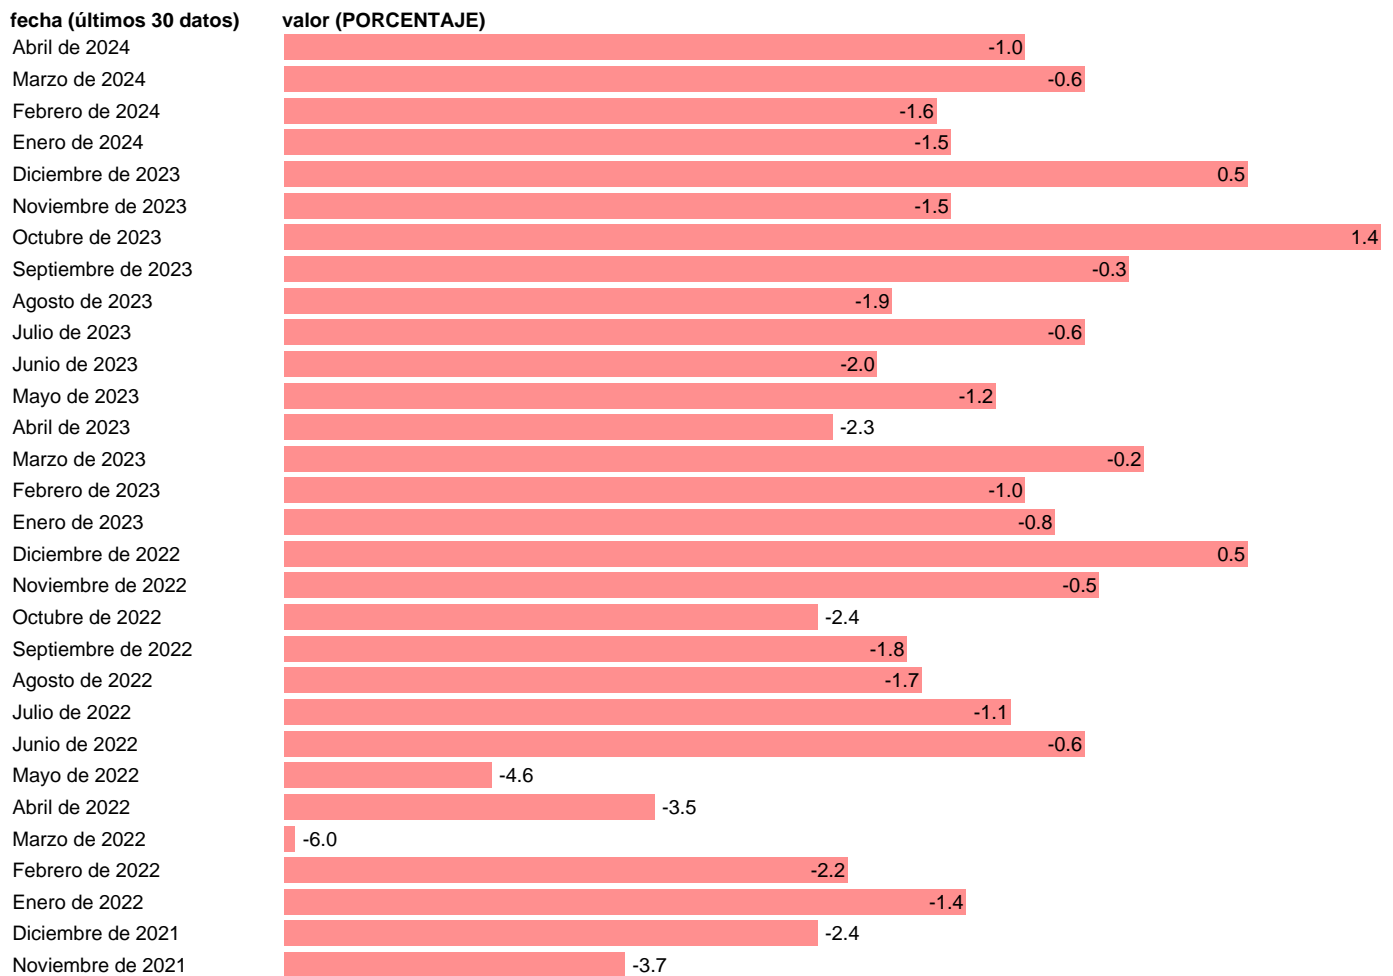

Notas: **Business and consumer surveys** (https://economy-finance.ec.europa.eu/economic-forecast-and-surveys_en).

Fuente: **REFINITIV.**

Frecuencia: **Mensual.**

Unidades: **PORCENTAJE.**

Datos disponibles desde **Enero de 1993** hasta **Abril de 2024**.

Valor más alto alcanzado en Enero de 2008: **12**.

Valor más bajo alcanzado en Junio de 1993: **-37.6**.

[Pulse aquí](#) para acceder a los datos completos actualizados y a la representación gráfica estadística.