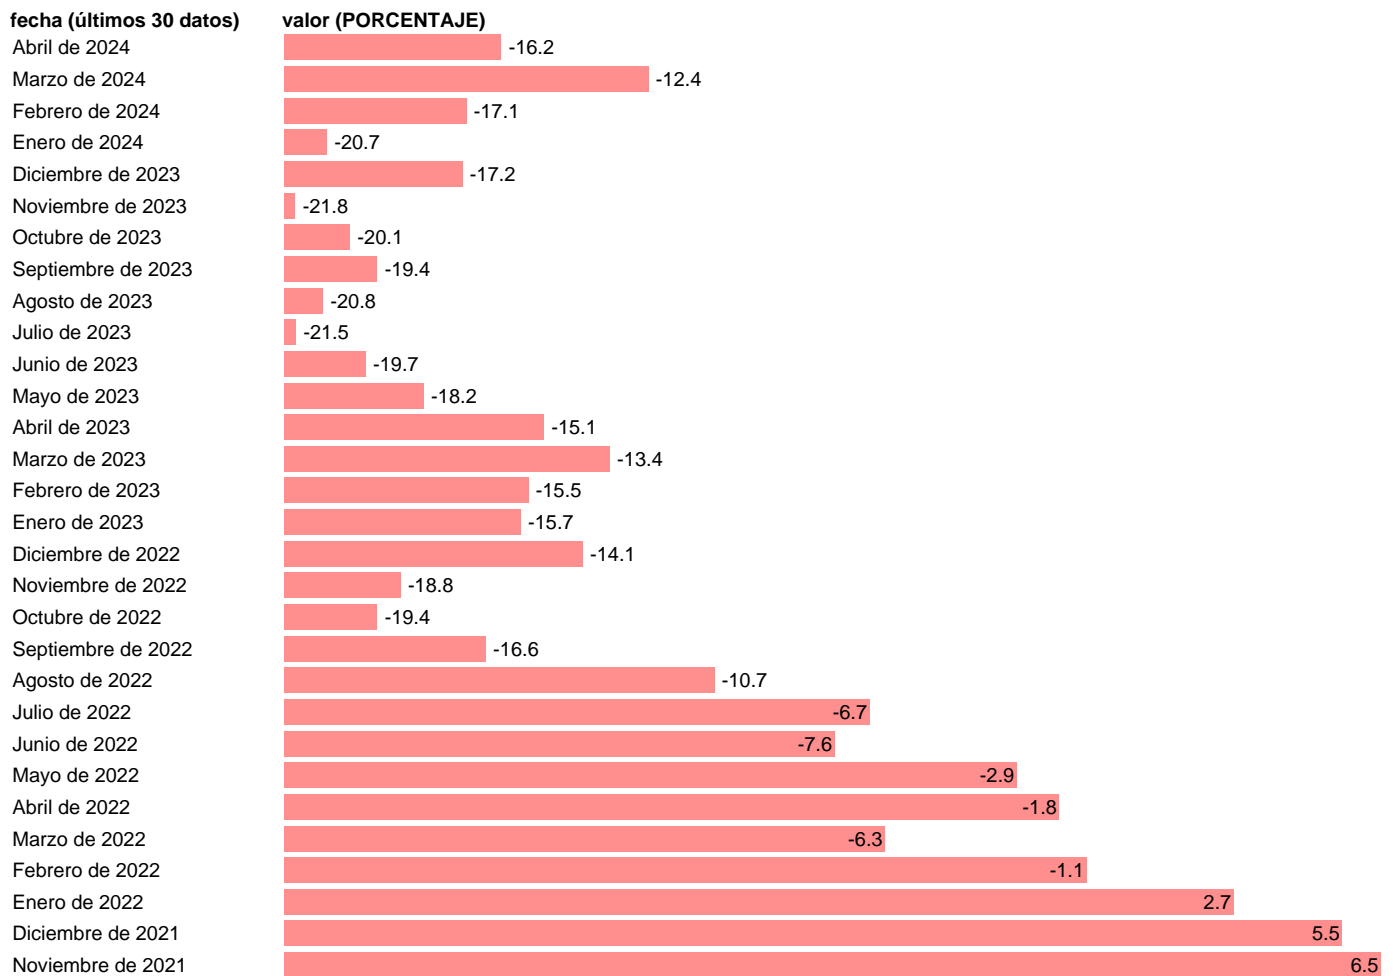

Notas: **Business and consumer surveys** (https://economy-finance.ec.europa.eu/economic-forecast-and-surveys_en).

Fuente: **REFINITIV.**

Frecuencia: **Mensual.**

Unidades: **PORCENTAJE.**

Datos disponibles desde **Enero de 1985** hasta **Abril de 2024**.

Valor más alto alcanzado en Junio de 2021: **7.5**.

Valor más bajo alcanzado en Enero de 1993: **-34.3**.

[Pulse aquí](#) para acceder a los datos completos actualizados y a la representación gráfica estadística.