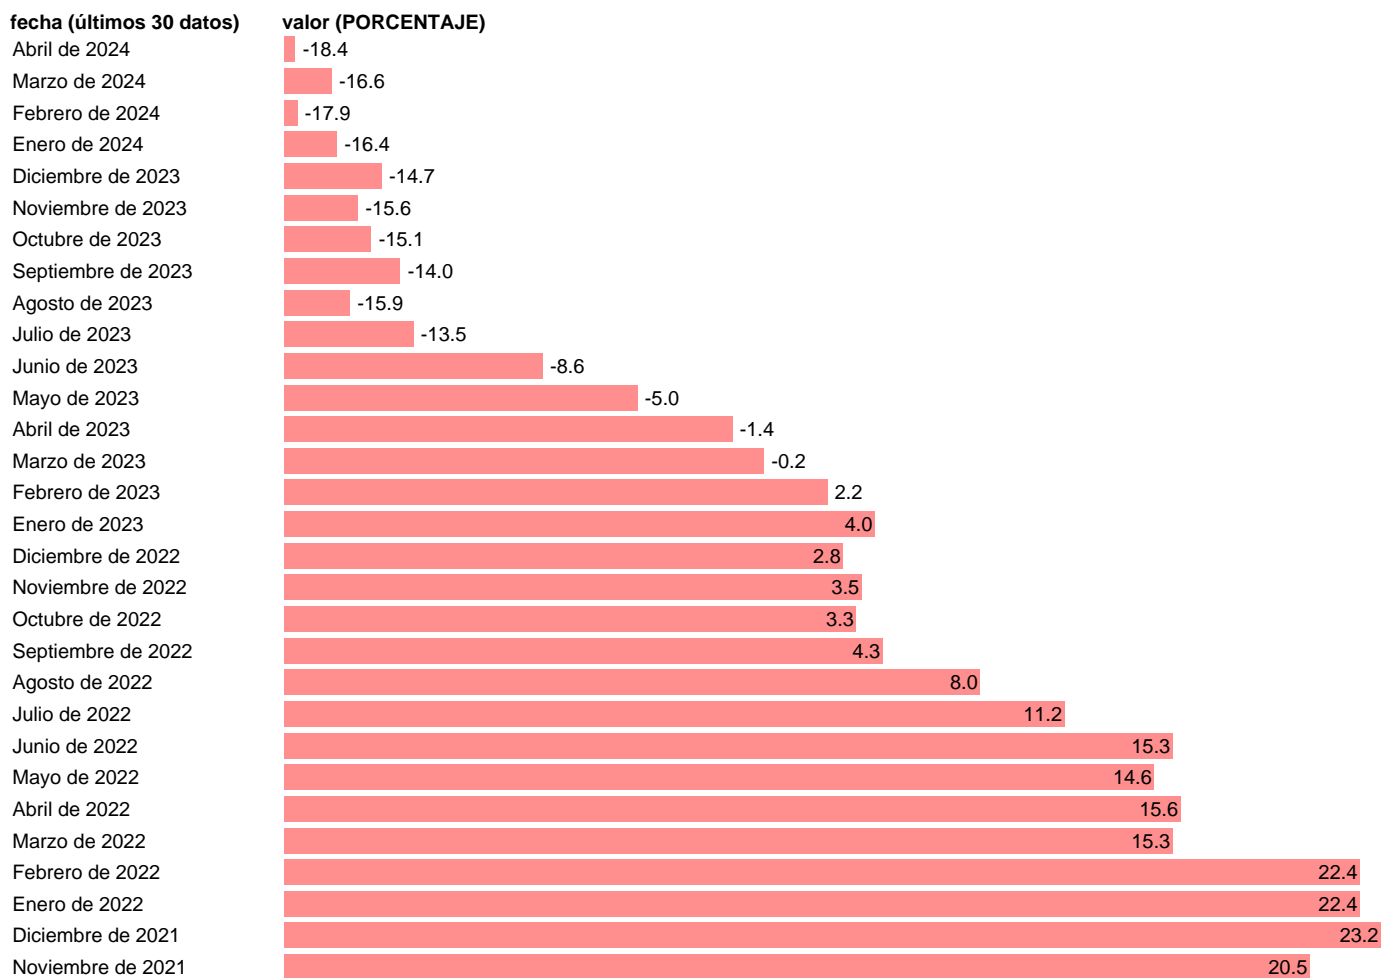

INDICADOR DE CONFIANZA EN LA INDUSTRIA MANUFACTURERA ALEMANIA. CVEC

Estadística: [INDICADOR DE CONFIANZA EN LA INDUSTRIA MANUFACTURERA ALEMANIA. CVEC](#)

Enlace permanente (Permalink): <https://tematicas.org/M1/681004/>

Notas: **Business and consumer surveys** (https://economy-finance.ec.europa.eu/economic-forecast-and-surveys_en).

Fuente: **REFINITIV.**

Frecuencia: **Mensual.**

Unidades: **PORCENTAJE.**

Datos disponibles desde **Enero de 1985** hasta **Abril de 2024**.

Valor más alto alcanzado en Septiembre de 2021: **23.9**.

Valor más bajo alcanzado en Marzo de 2009: **-41.9**.

[Pulse aquí](#) para acceder a los datos completos actualizados y a la representación gráfica estadística.