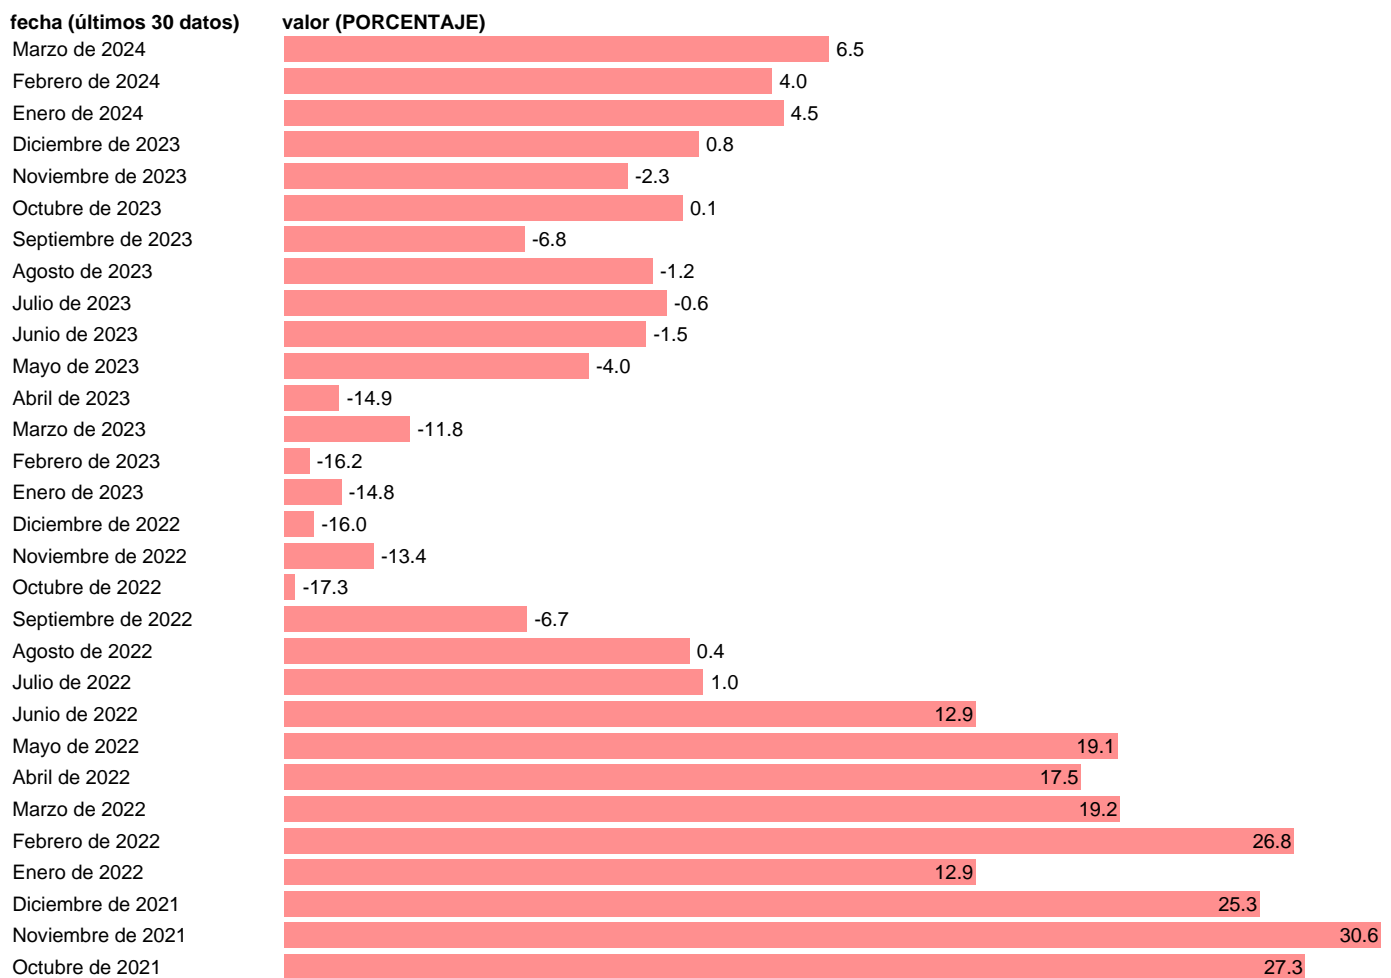

Frecuencia: **Mensual.**

Unidades: **PORCENTAJE.**

Datos disponibles desde **Agosto de 1996** hasta **Marzo de 2024**.

Valor más alto alcanzado en Enero de 2010: **45.1**.

Valor más bajo alcanzado en Diciembre de 2008: **-39.9**.