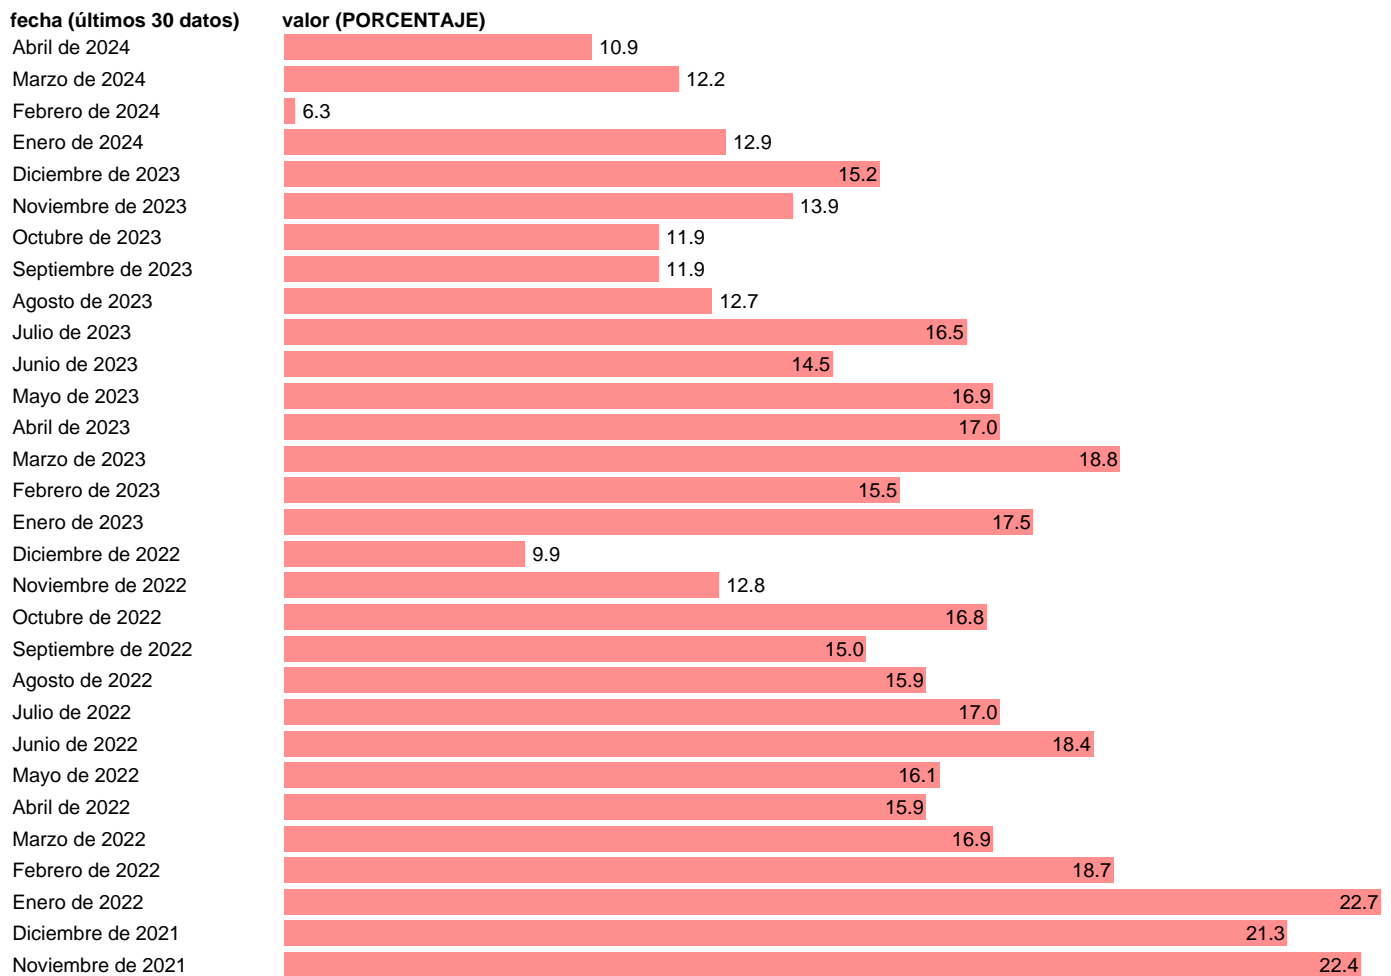

Notas: **Business and consumer surveys** (https://economy-finance.ec.europa.eu/economic-forecast-and-surveys_en).

Fuente: **COMISIÓN EUROPEA.**

Frecuencia: **Mensual.**

Unidades: **PORCENTAJE.**

Datos disponibles desde **Enero de 1995** hasta **Abril de 2024**.

Valor más alto alcanzado en Diciembre de 2007: **31.1**.

Valor más bajo alcanzado en Marzo de 1999: **-0.2**.

[Pulse aquí](#) para acceder a los datos completos actualizados y a la representación gráfica estadística.