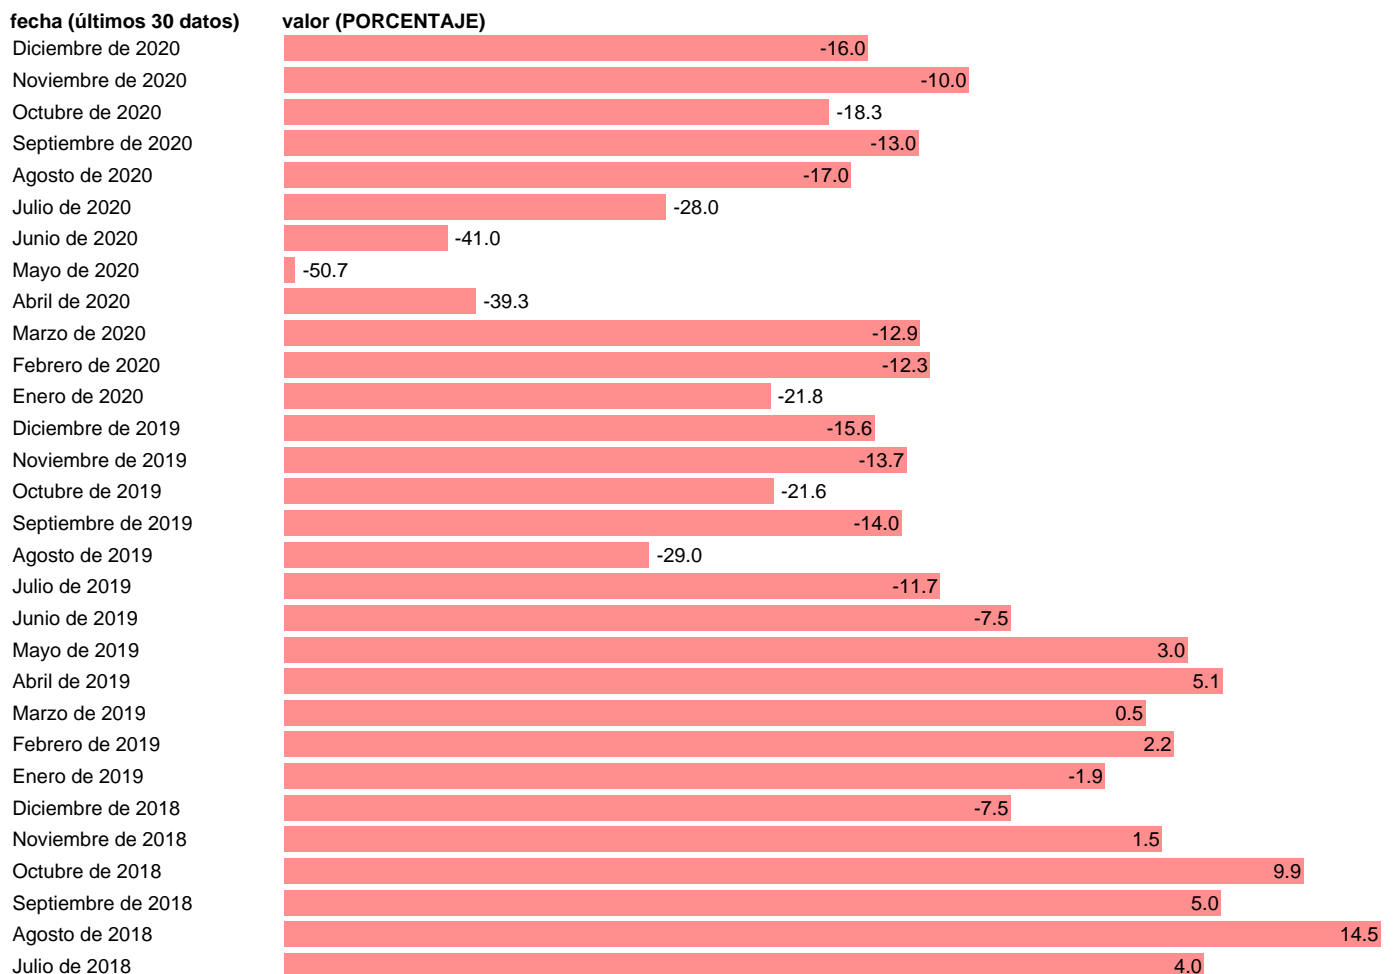

INDICADOR DE CONFIANZA DEL COMERCIO MINORISTA REINO UNIDO (CVE)

Estadística: [INDICADOR DE CONFIANZA DEL COMERCIO MINORISTA REINO UNIDO \(CVE\)](#)

Enlace permanente (Permalink): <https://tematicas.org/M1/683009/>

Notas: **NOTA: SE OBTIENE COMO MEDIA DE RESPUESTAS (SALDOS) A LAS PREGUNTAS SOBRE CARTERA DE PEDIDOS Y PERSPECTIVAS DE EVOLUCION DEL EMPLEO ACTUALIZA: SGAM (AREA DE ECONOMIA INTERNACIONAL)**

Fuente: **UE: ECONOMIE EUROPEENNE.**
Frecuencia: **Mensual.**
Unidades: **PORCENTAJE.**

Datos disponibles desde **Enero de 1985** hasta **Diciembre de 2020**.
Valor más alto alcanzado en Agosto de 1988: **29**.
Valor más bajo alcanzado en Mayo de 2020: **-50.7**.

[Pulse aquí](#) para acceder a los datos completos actualizados y a la representación gráfica estadística.