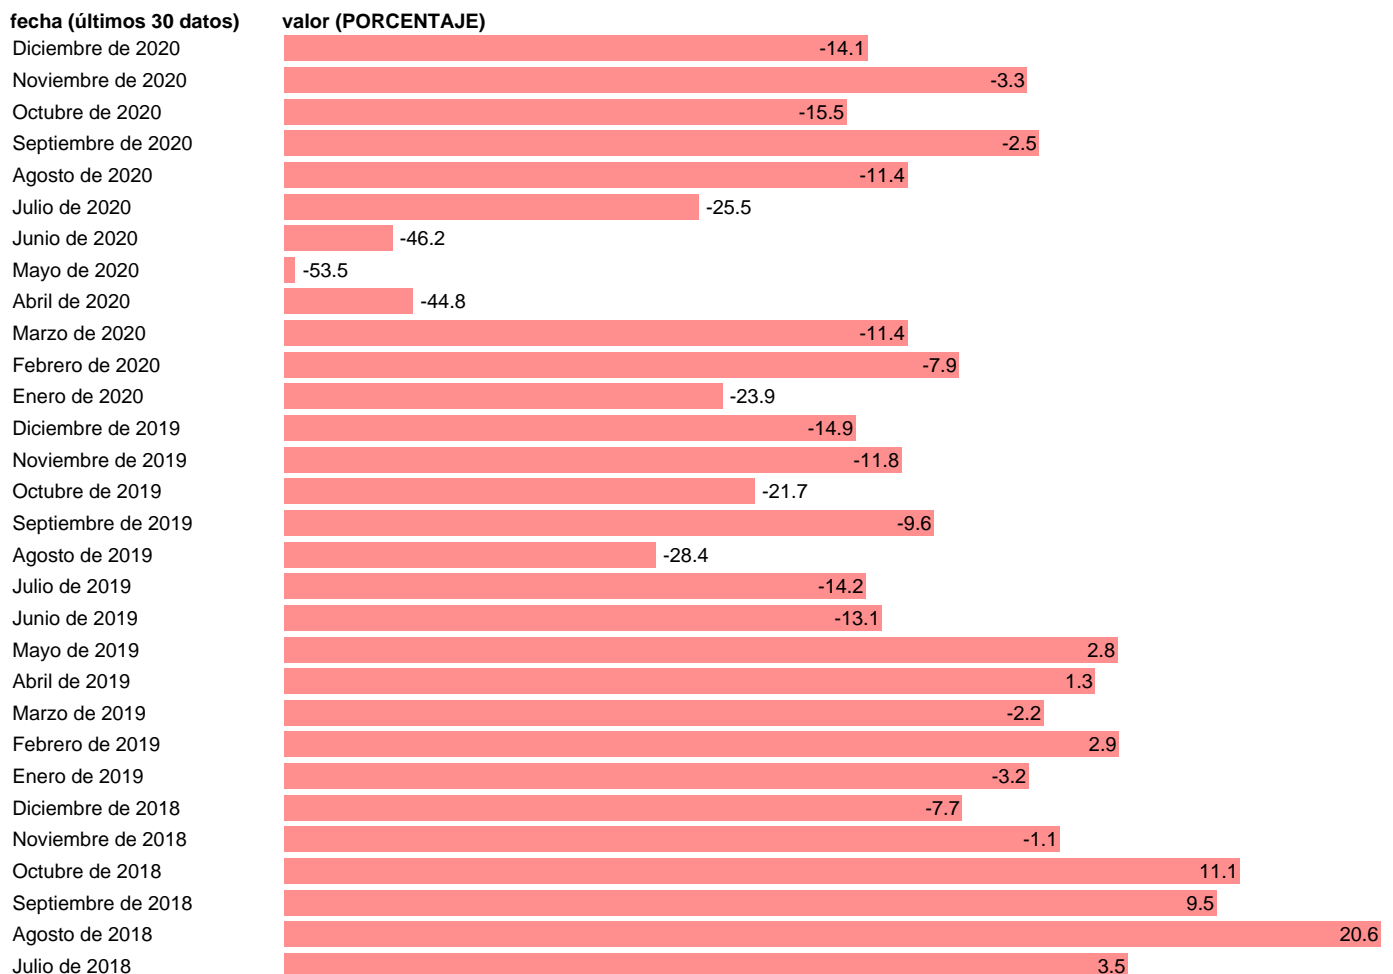

INDICADOR DE CONFIANZA DEL COMERCIO MINORISTA REINO UNIDO (CVE)

Estadística: [INDICADOR DE CONFIANZA DEL COMERCIO MINORISTA REINO UNIDO \(CVE\)](#)

Enlace permanente (Permalink): <https://tematicas.org/M1/6h83009/>

Notas: **NOTA: SE OBTIENE COMO MEDIA DE RESPUESTAS (SALDOS) A LAS PREGUNTAS SOBRE CARTERA DE PEDIDOS Y PERSPECTIVAS DE EVOLUCION DEL EMPLEO ACTUALIZA: SGAM (AREA DE ECONOMIA INTERNACIONAL)**

Fuente: **UE: ECONOMIE EUROPEENNE.**
Frecuencia: **Mensual.**
Unidades: **PORCENTAJE.**

Datos disponibles desde **Enero de 1985** hasta **Diciembre de 2020**.
Valor más alto alcanzado en Agosto de 1988: **33.8**.
Valor más bajo alcanzado en Mayo de 2020: **-53.5**.

[Pulse aquí](#) para acceder a los datos completos actualizados y a la representación gráfica estadística.