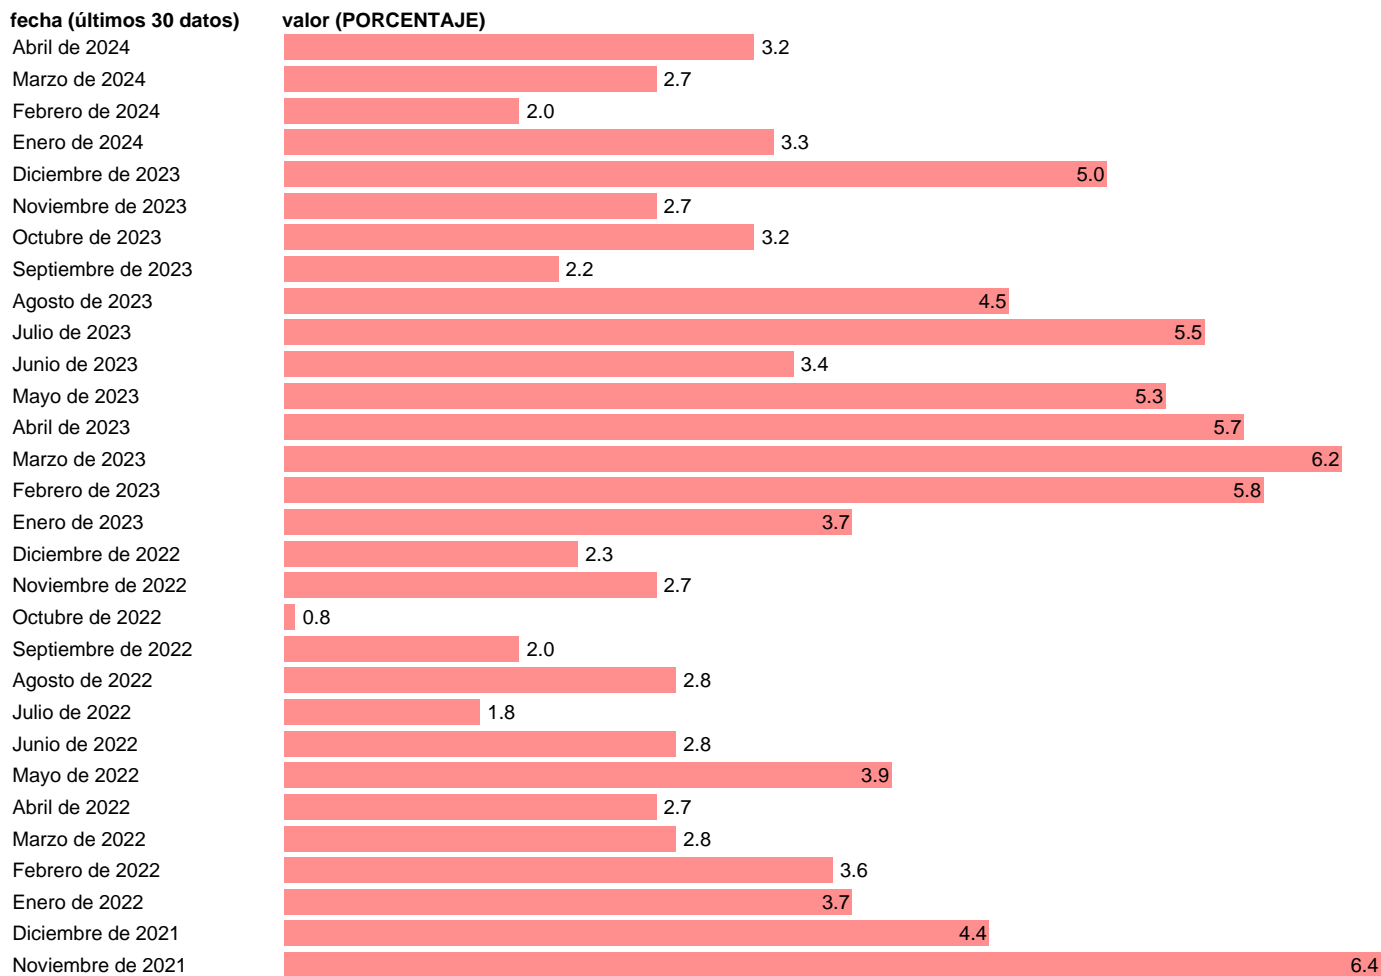

Notas: **Business and consumer surveys** (https://economy-finance.ec.europa.eu/economic-forecast-and-surveys_en).

Fuente: **REFINITIV.**

Frecuencia: **Mensual.**

Unidades: **PORCENTAJE.**

Datos disponibles desde **Enero de 1989** hasta **Abril de 2024**.

Valor más alto alcanzado en Junio de 1998: **11.6**.

Valor más bajo alcanzado en Abril de 2020: **-30.2**.

[Pulse aquí](#) para acceder a los datos completos actualizados y a la representación gráfica estadística.