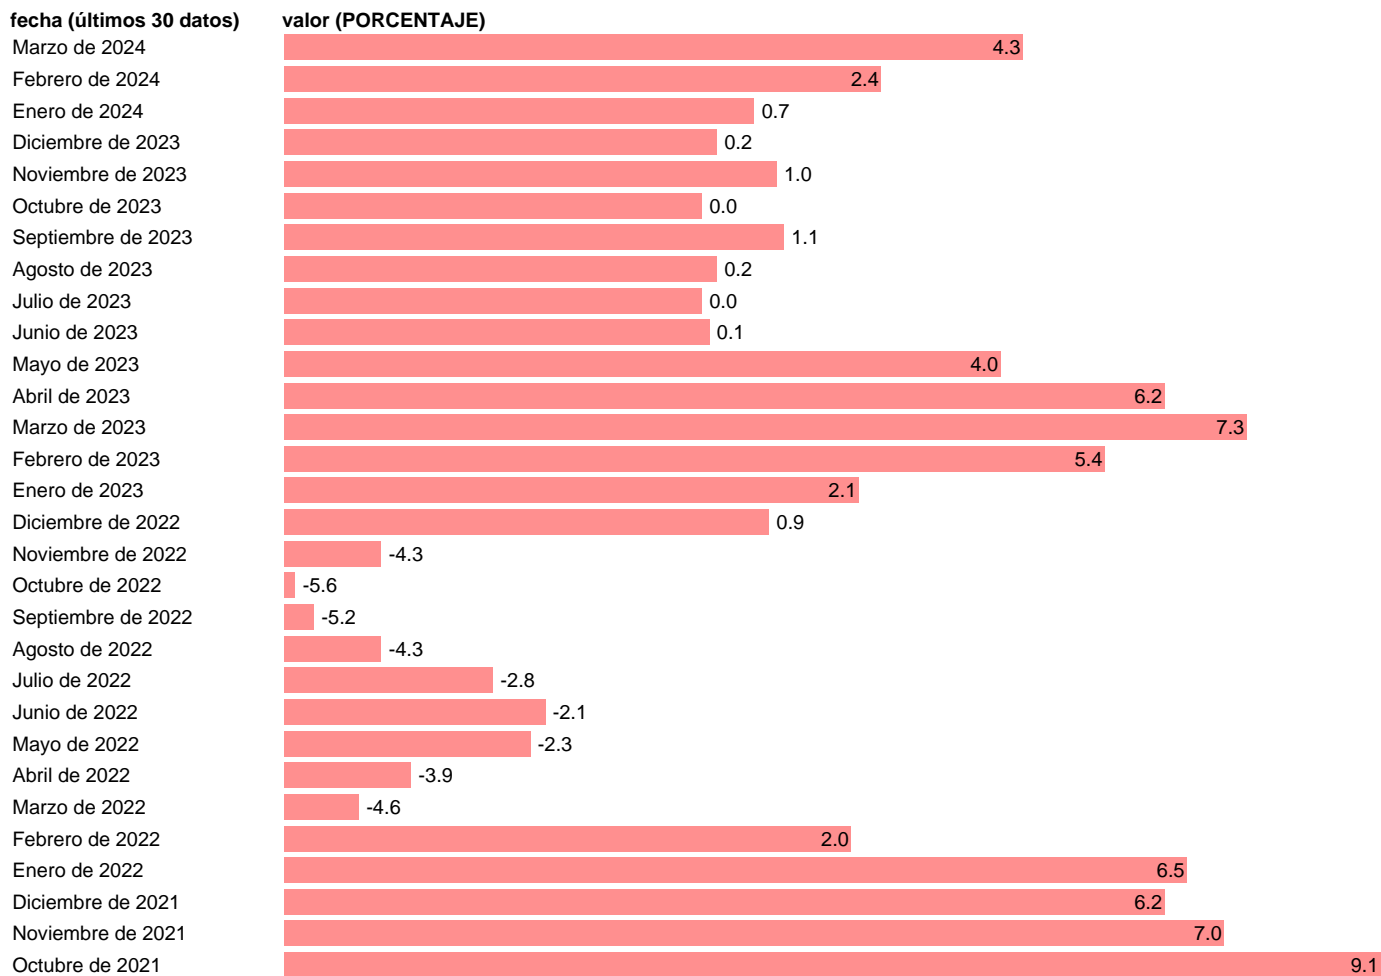

Notas: **Business and consumer surveys** (https://economy-finance.ec.europa.eu/economic-forecast-and-surveys_en).

Fuente: **COMISIÓN EUROPEA.**

Frecuencia: **Mensual.**

Unidades: **PORCENTAJE.**

Datos disponibles desde **Abril de 1995** hasta **Marzo de 2024**.

Valor más alto alcanzado en Abril de 2007: **42**.

Valor más bajo alcanzado en Abril de 2009: **-52.5**.

[Pulse aquí](#) para acceder a los datos completos actualizados y a la representación gráfica estadística.