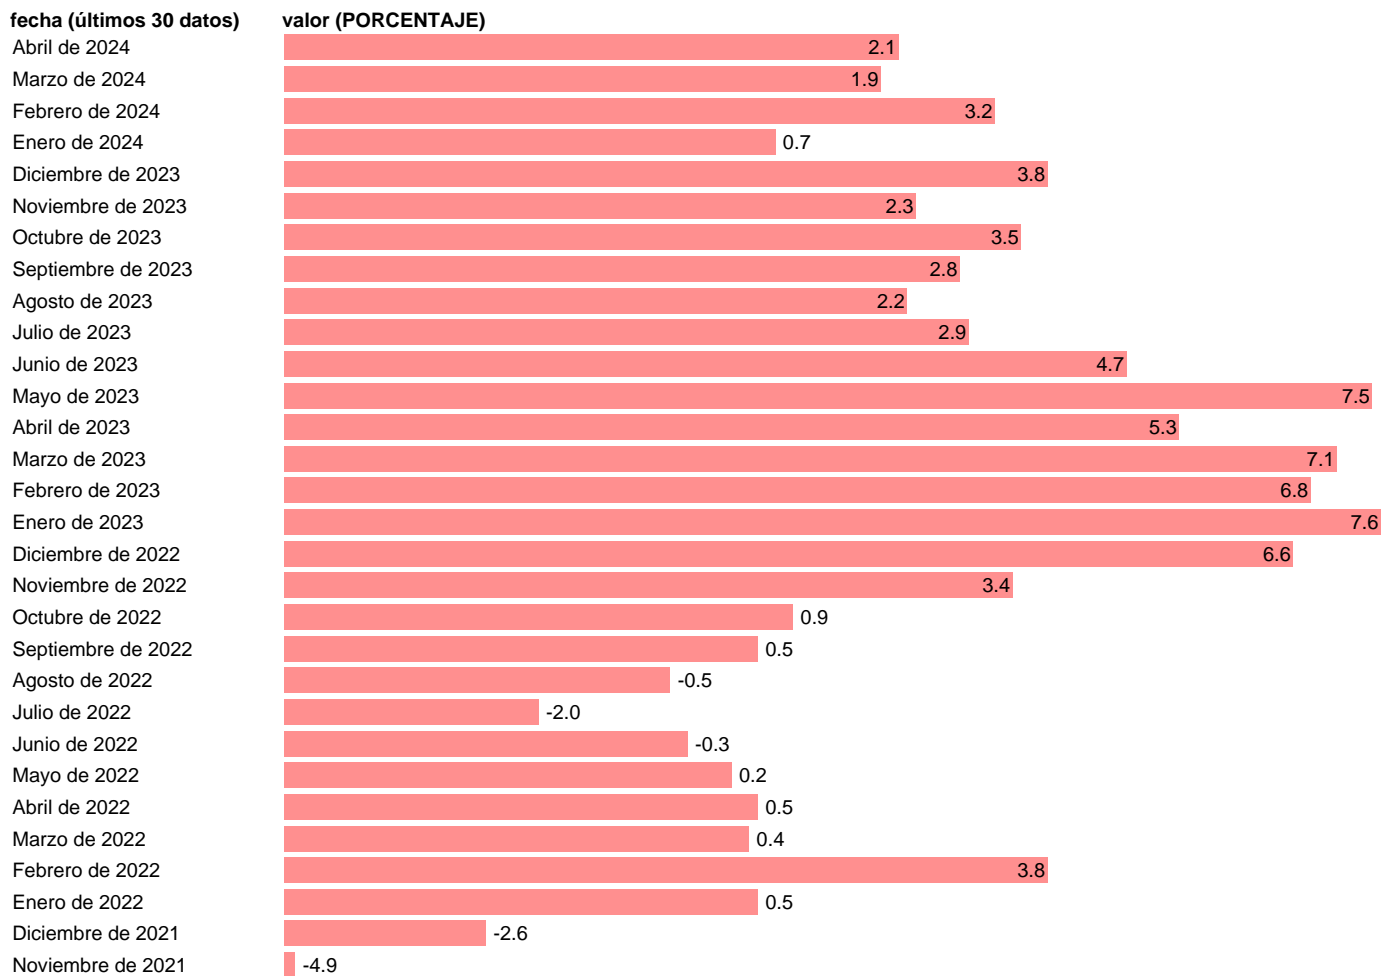

Notas: **Business and consumer surveys** (https://economy-finance.ec.europa.eu/economic-forecast-and-surveys_en).

Fuente: **COMISIÓN EUROPEA.**

Frecuencia: **Mensual.**

Unidades: **PORCENTAJE.**

Datos disponibles desde **Enero de 1996** hasta **Abril de 2024**.

Valor más alto alcanzado en Febrero de 2007: **23.5**.

Valor más bajo alcanzado en Febrero de 2009: **-31.8**.

[Pulse aquí](#) para acceder a los datos completos actualizados y a la representación gráfica estadística.