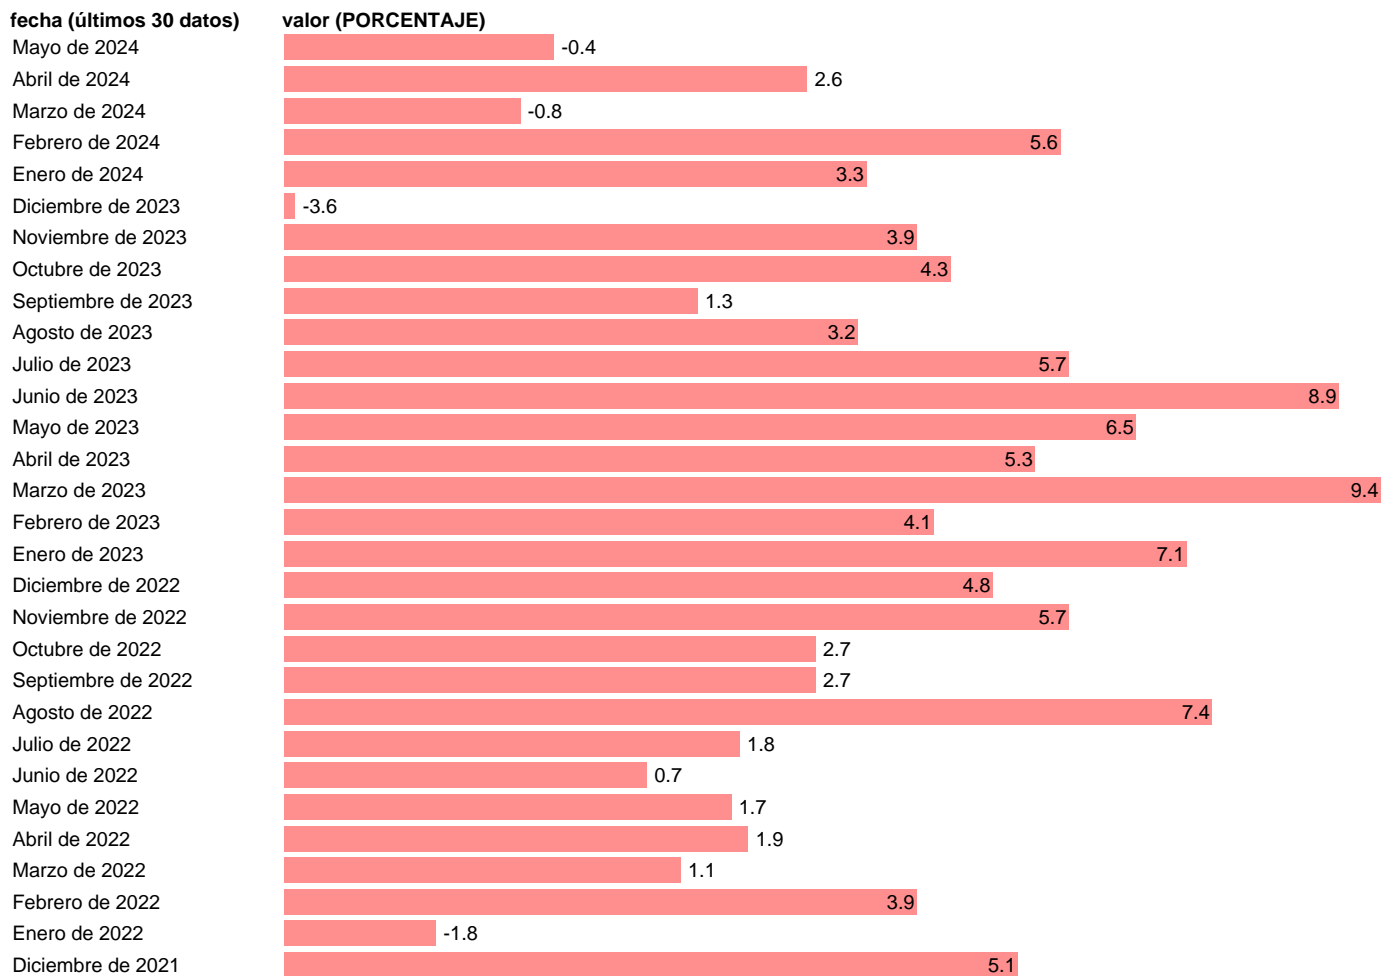

Notas: **Business and consumer surveys** (https://economy-finance.ec.europa.eu/economic-forecast-and-surveys_en).

Fuente: **REFINITIV.**

Frecuencia: **Mensual.**

Unidades: **PORCENTAJE.**

Datos disponibles desde **Enero de 1986** hasta **Mayo de 2024**.

Valor más alto alcanzado en Junio de 1999: **33.4**.

Valor más bajo alcanzado en Abril de 2020: **-19.7**.

[Pulse aquí](#) para acceder a los datos completos actualizados y a la representación gráfica estadística.