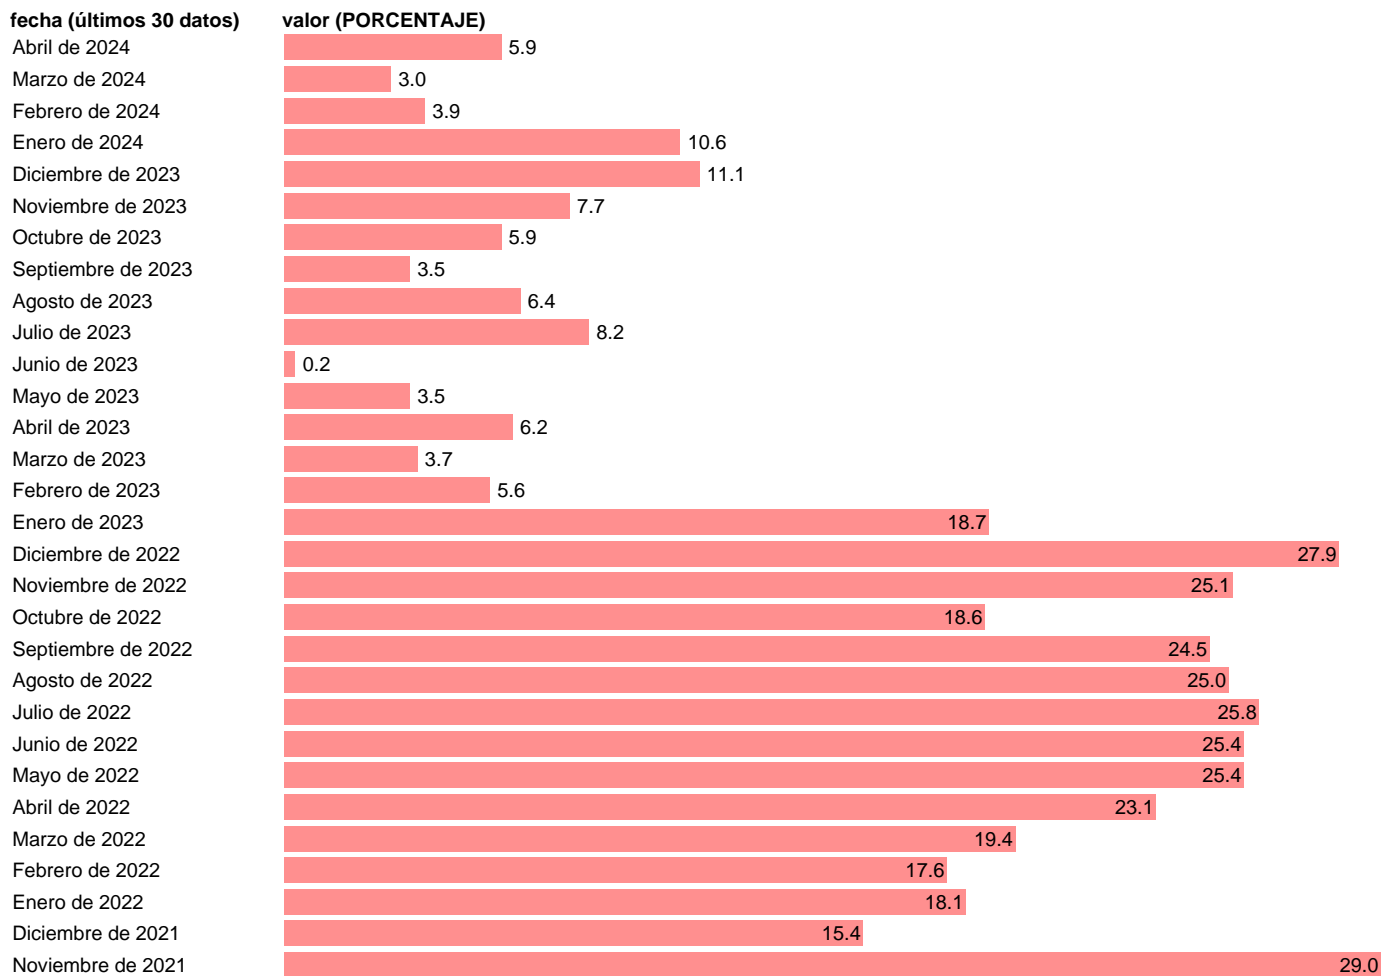

Notas: **Business and consumer surveys** ([https://economy-finance.ec.europa.eu/economic-forecast-and-surveys\\_en](https://economy-finance.ec.europa.eu/economic-forecast-and-surveys_en)).

Fuente: **COMISIÓN EUROPEA.**

Frecuencia: **Mensual.**

Unidades: **PORCENTAJE.**

Datos disponibles desde **Septiembre de 1993** hasta **Abril de 2024**.

Valor más alto alcanzado en Marzo de 2008: **35.6**.

Valor más bajo alcanzado en Noviembre de 1994: **-23.2**.