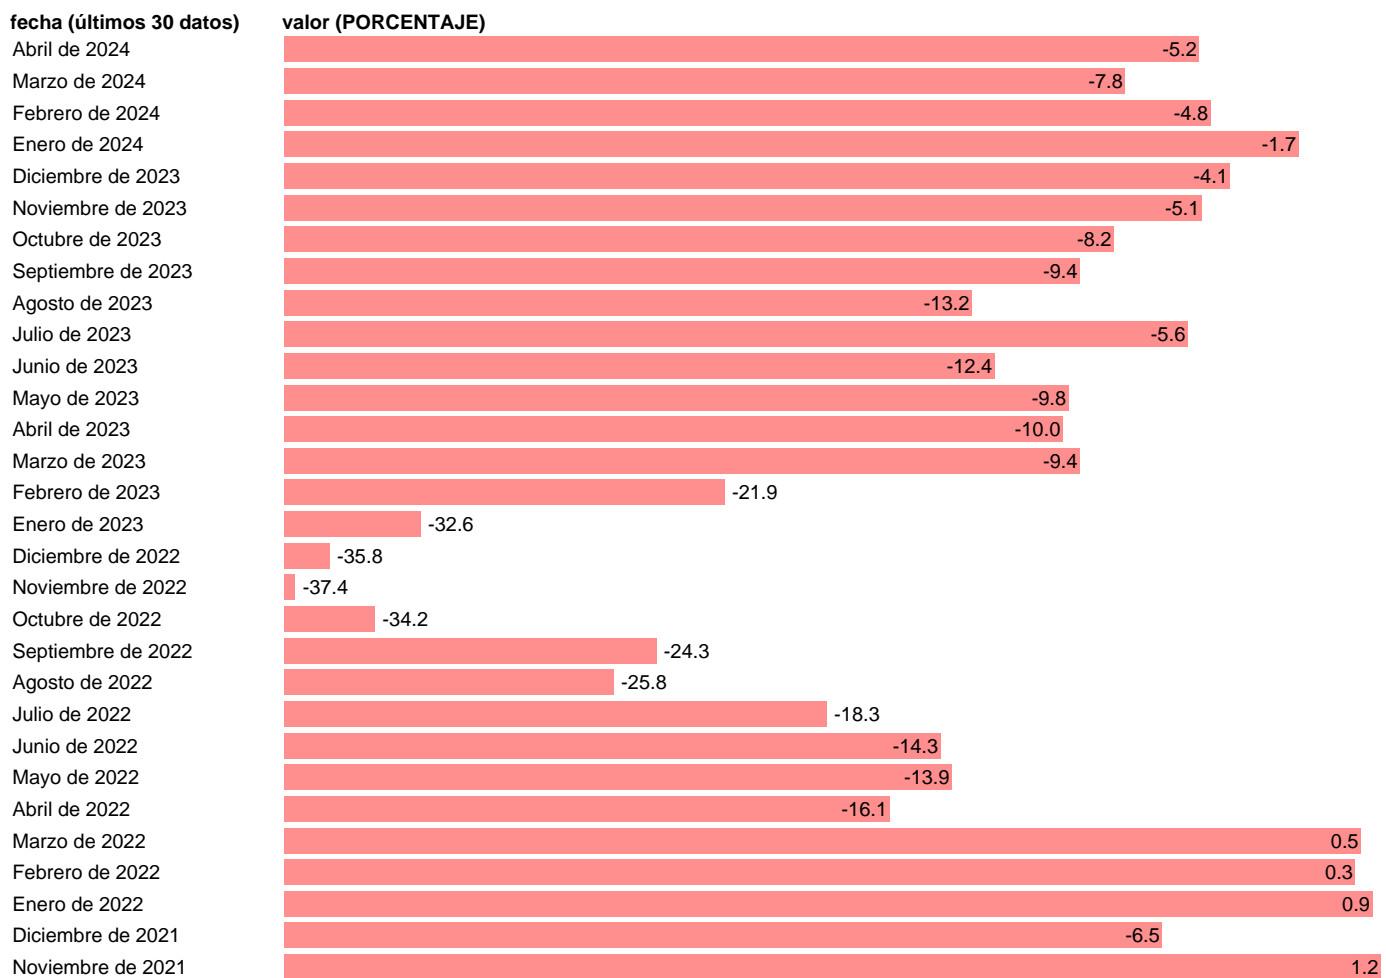

Notas: **Business and consumer surveys** (https://economy-finance.ec.europa.eu/economic-forecast-and-surveys_en).

Fuente: **REFINITIV.**

Frecuencia: **Mensual.**

Unidades: **PORCENTAJE.**

Datos disponibles desde **Mayo de 2010** hasta **Abril de 2024**.

Valor más alto alcanzado en Abril de 2015: **18.5**.

Valor más bajo alcanzado en Noviembre de 2022: **-37.4**.

[Pulse aquí](#) para acceder a los datos completos actualizados y a la representación gráfica estadística.