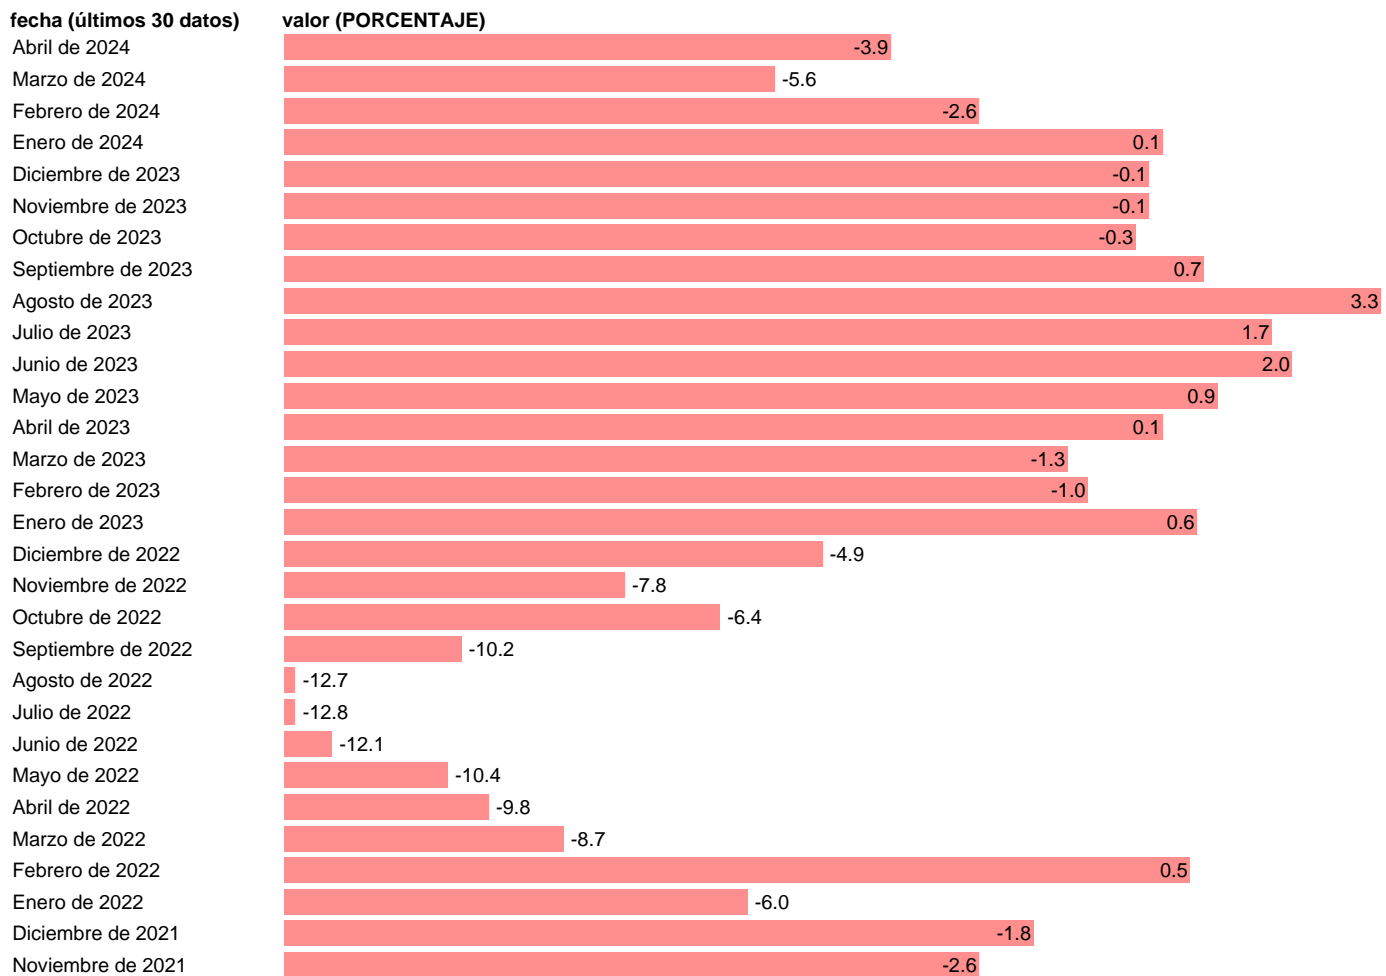

Notas: **Business and consumer surveys** ([https://economy-finance.ec.europa.eu/economic-forecast-and-surveys\\_en](https://economy-finance.ec.europa.eu/economic-forecast-and-surveys_en)).

Fuente: **COMISIÓN EUROPEA.**

Frecuencia: **Mensual.**

Unidades: **PORCENTAJE.**

Datos disponibles desde **Mayo de 2002** hasta **Abril de 2024**.

Valor más alto alcanzado en Agosto de 2007: **20.1**.

Valor más bajo alcanzado en Abril de 2013: **-50.6**.

[Pulse aquí](#) para acceder a los datos completos actualizados y a la representación gráfica estadística.