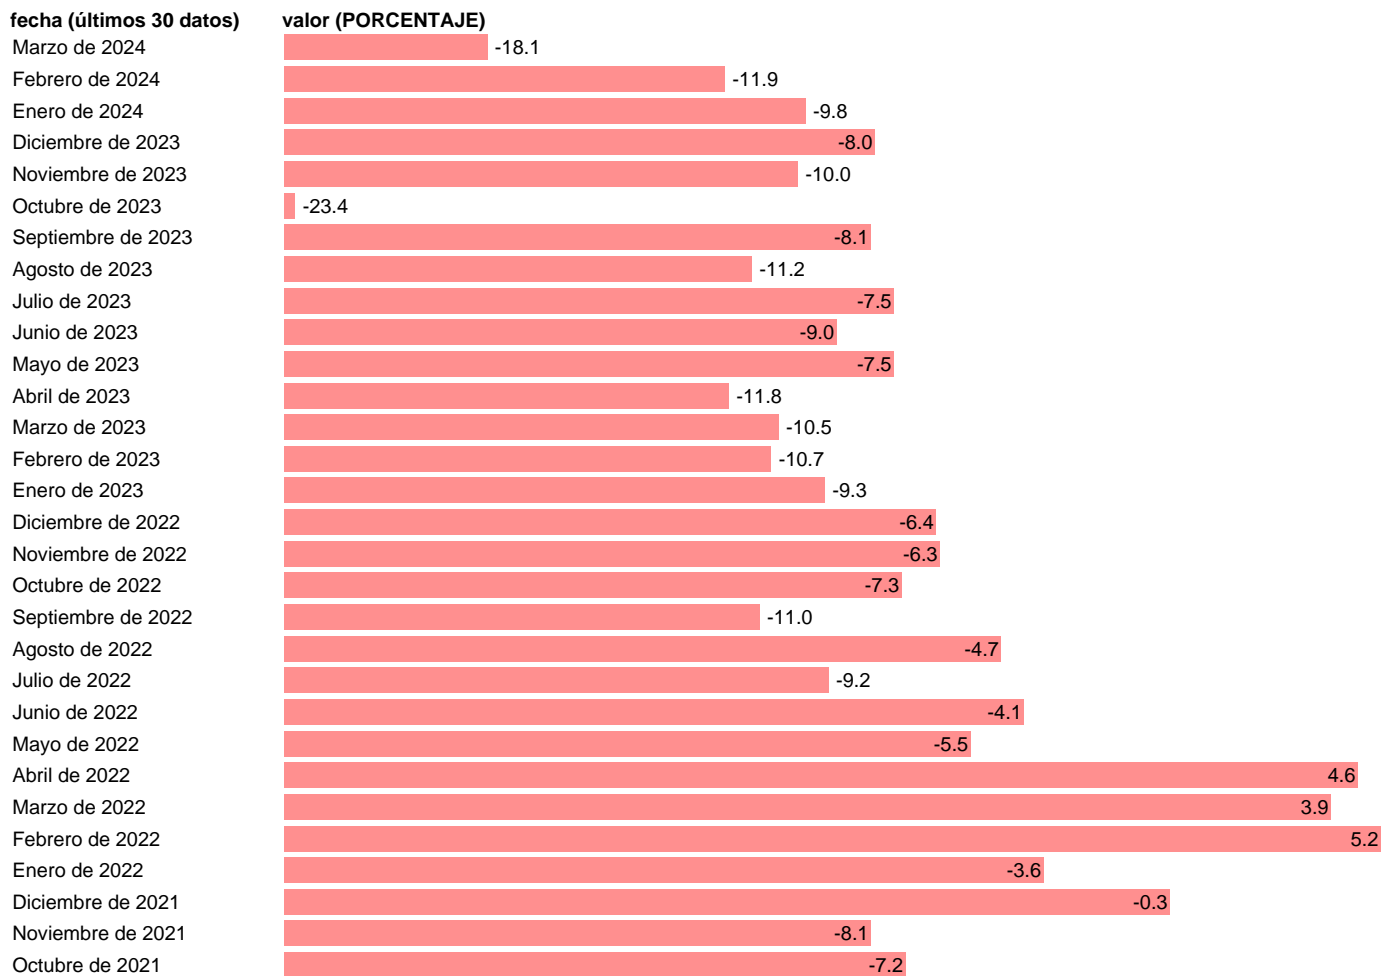

Notas: **Business and consumer surveys** (https://economy-finance.ec.europa.eu/economic-forecast-and-surveys_en).

Fuente: **REFINITIV.**

Frecuencia: **Mensual.**

Unidades: **PORCENTAJE.**

Datos disponibles desde **Enero de 1985** hasta **Marzo de 2024**.

Valor más alto alcanzado en Octubre de 2010: **11.3**.

Valor más bajo alcanzado en Mayo de 2020: **-47.2**.

[Pulse aquí](#) para acceder a los datos completos actualizados y a la representación gráfica estadística.