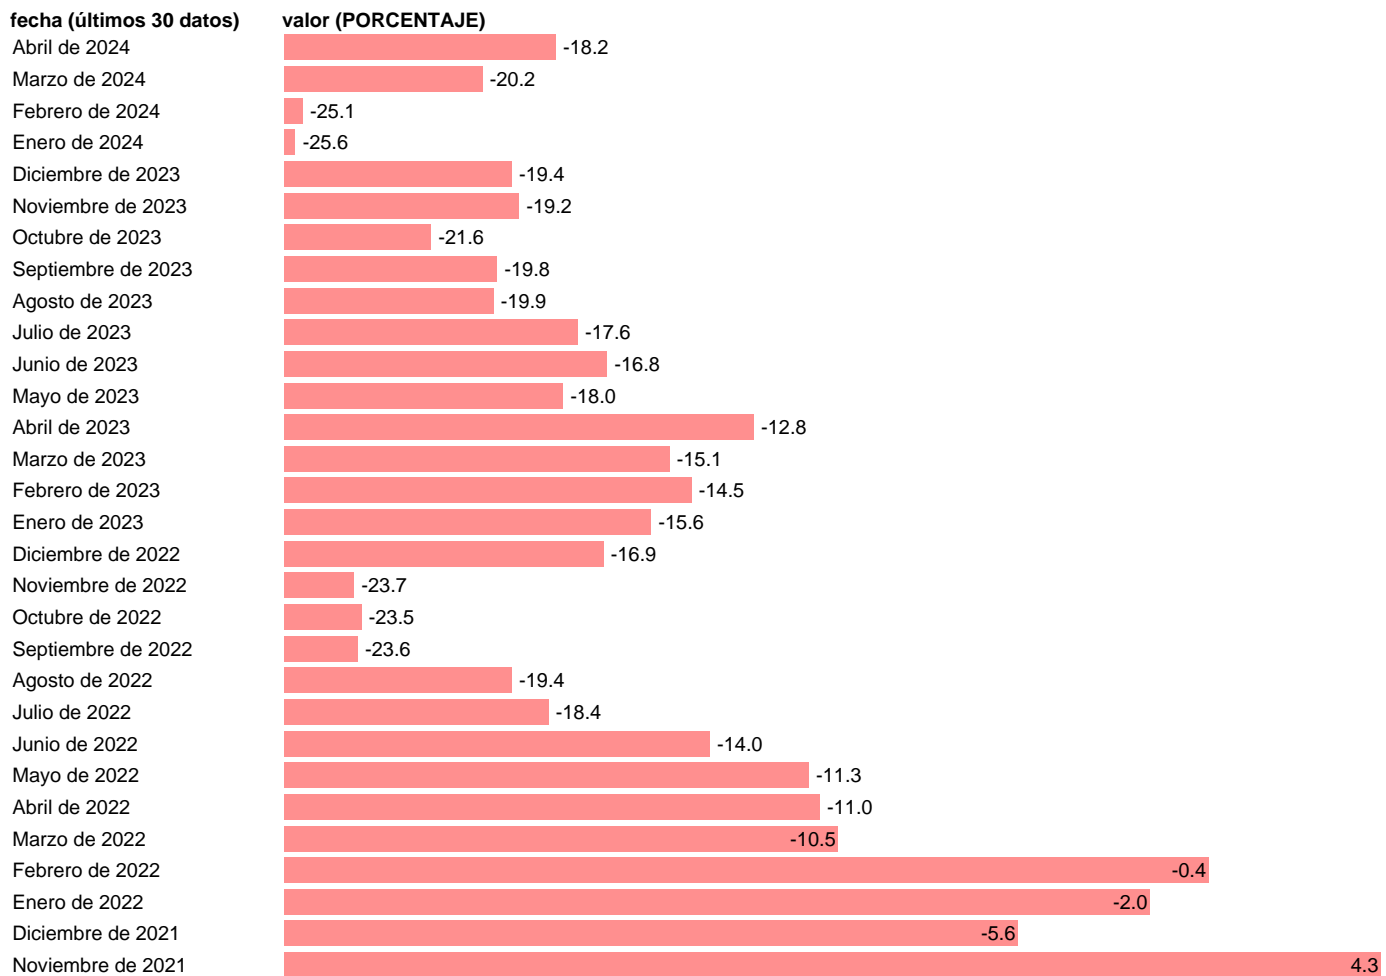

Frecuencia: **Mensual.**

Unidades: **PORCENTAJE.**

Datos disponibles desde **Enero de 1985** hasta **Abril de 2024**.

Valor más alto alcanzado en Diciembre de 1990: **23.3**.

Valor más bajo alcanzado en Abril de 2020: **-46.4**.