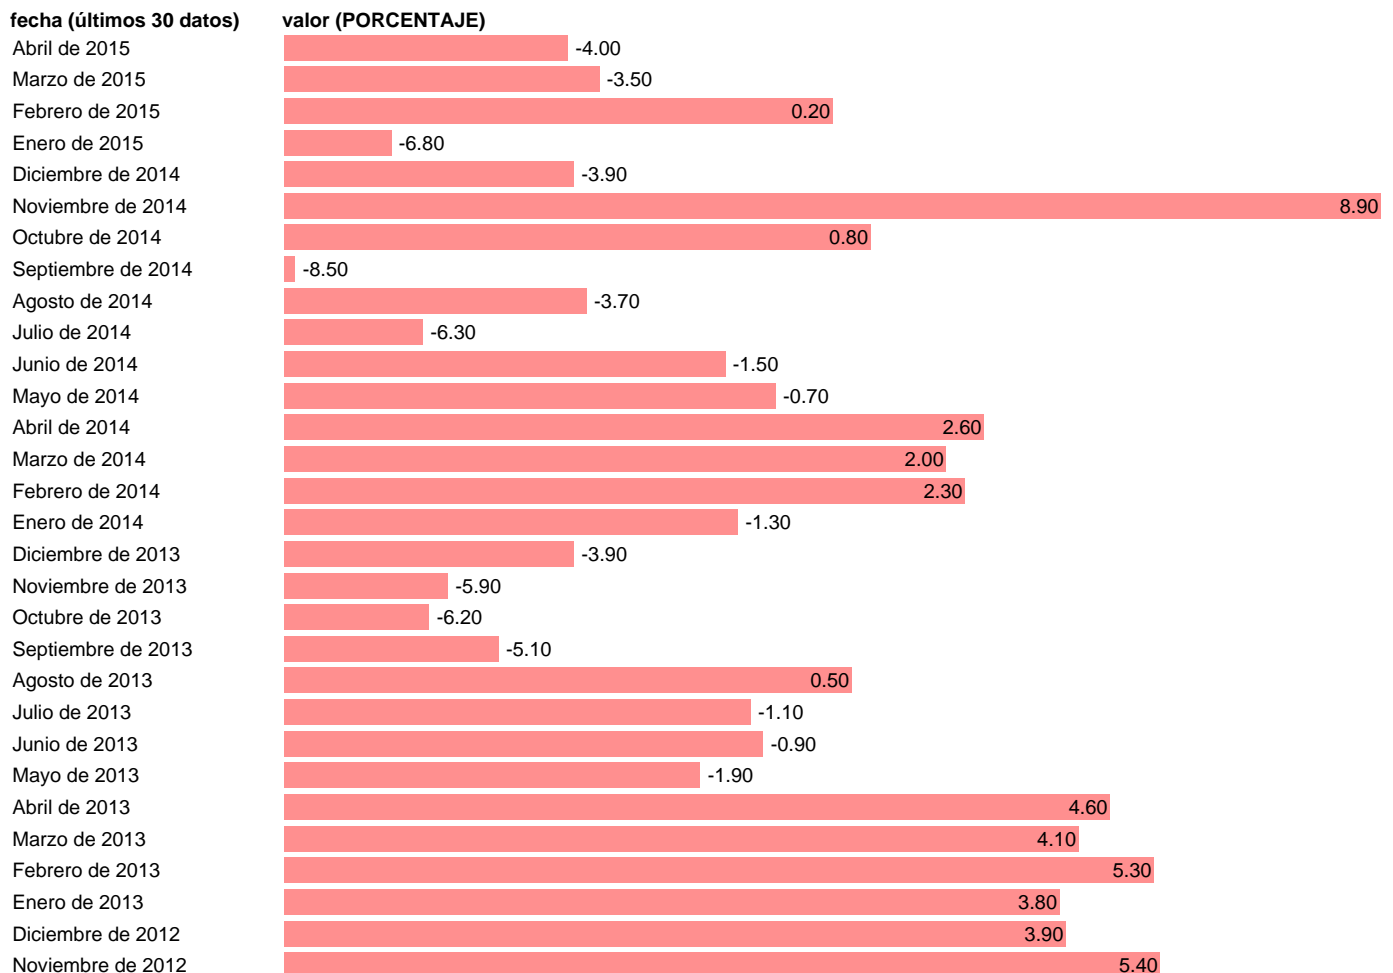

INDICADOR DE CONFIANZA DE SERVICIOS LITUANIA (CVE)

Estadística: [INDICADOR DE CONFIANZA DE SERVICIOS LITUANIA \(CVE\)](#)

Enlace permanente (Permalink): <https://tematicas.org/M1/689045/>

Fuente: **UE:ECONOMIE EUROPEENNE.**

Frecuencia: **Mensual.**

Unidades: **PORCENTAJE.**

Datos disponibles desde **Mayo de 2002** hasta **Abril de 2015**.

Valor más alto alcanzado en Julio de 2006: **34**.

Valor más bajo alcanzado en Marzo de 2009: **-47**.