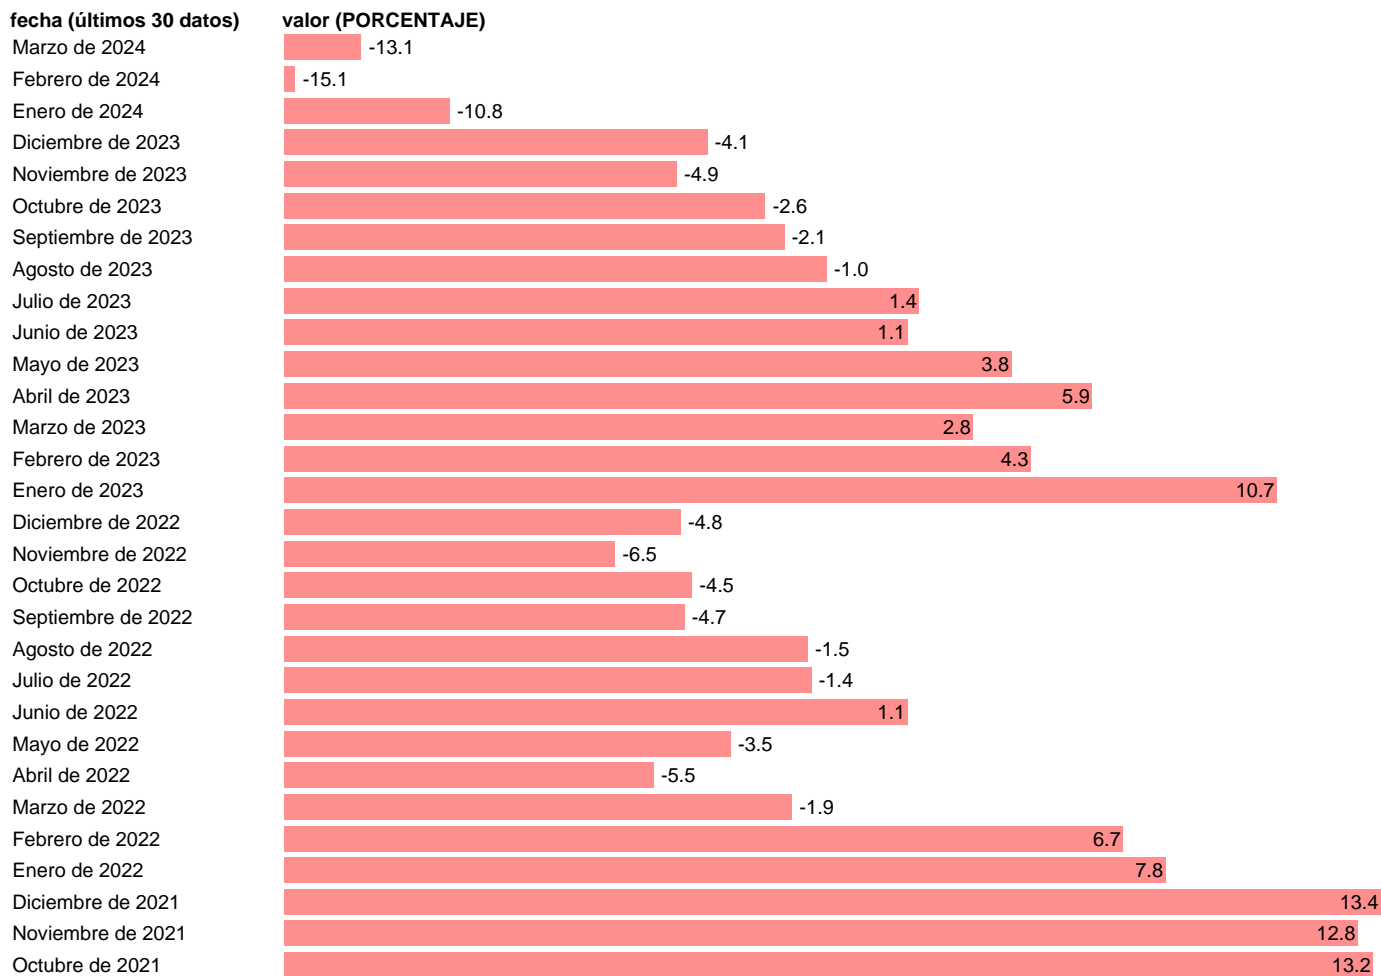

Fuente: **COMISIÓN EUROPEA.**

Frecuencia: **Mensual.**

Unidades: **PORCENTAJE.**

Datos disponibles desde **Mayo de 2002** hasta **Marzo de 2024**.

Valor más alto alcanzado en Enero de 2006: **34.9**.

Valor más bajo alcanzado en Marzo de 2009: **-46.2**.

[Pulse aquí](#) para acceder a los datos completos actualizados y a la representación gráfica estadística.