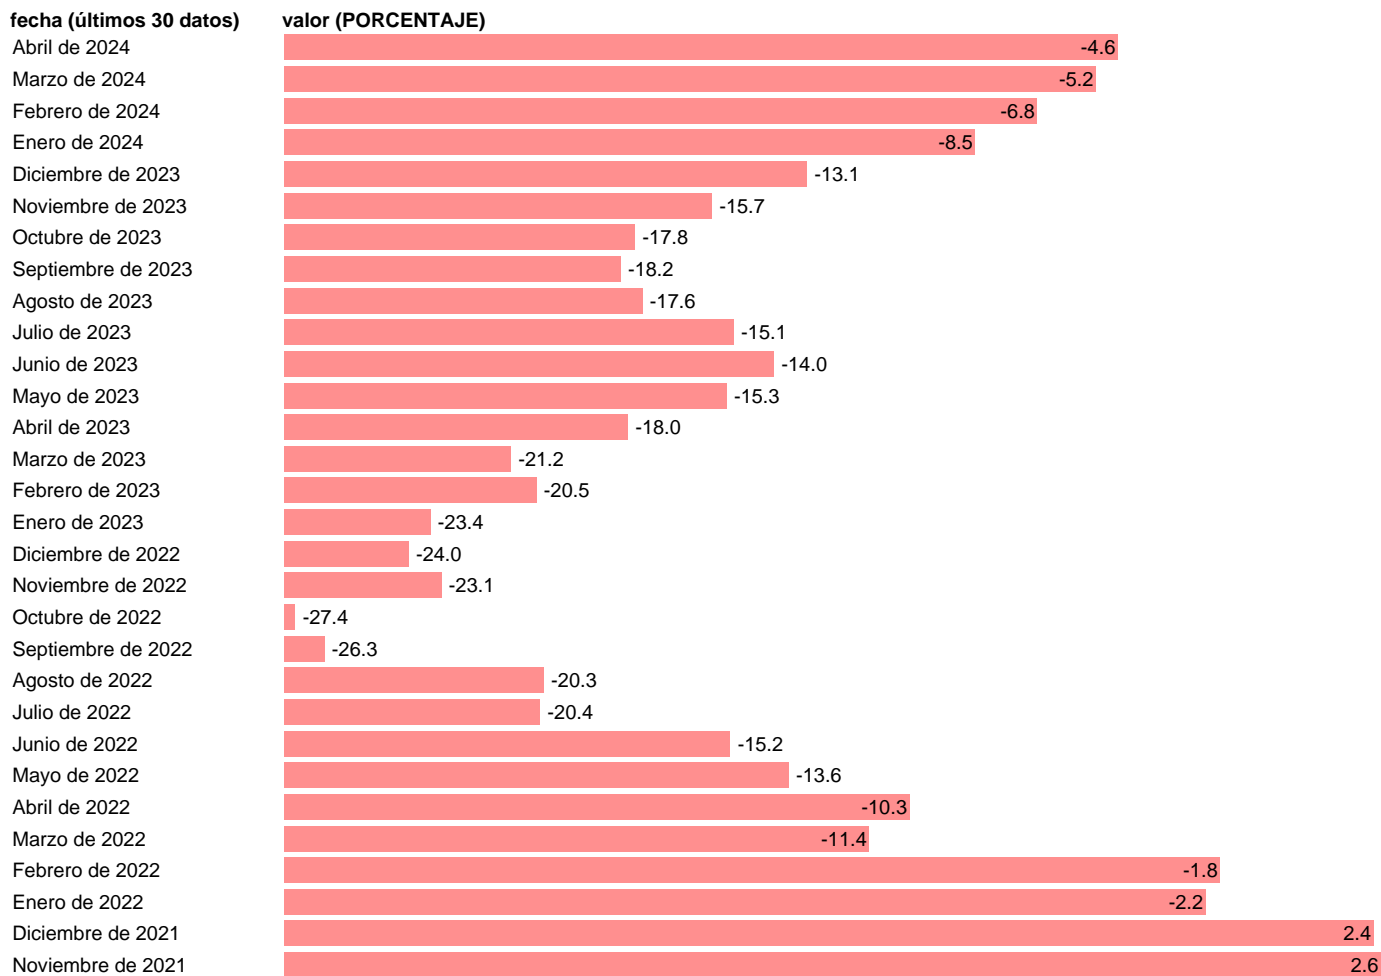

Fuente: **REFINITIV.**

Frecuencia: **Mensual.**

Unidades: **PORCENTAJE.**

Datos disponibles desde **Octubre de 1995** hasta **Abril de 2024**.

Valor más alto alcanzado en Mayo de 2021: **9.1**.

Valor más bajo alcanzado en Octubre de 2022: **-27.4**.

[Pulse aquí](#) para acceder a los datos completos actualizados y a la representación gráfica estadística.