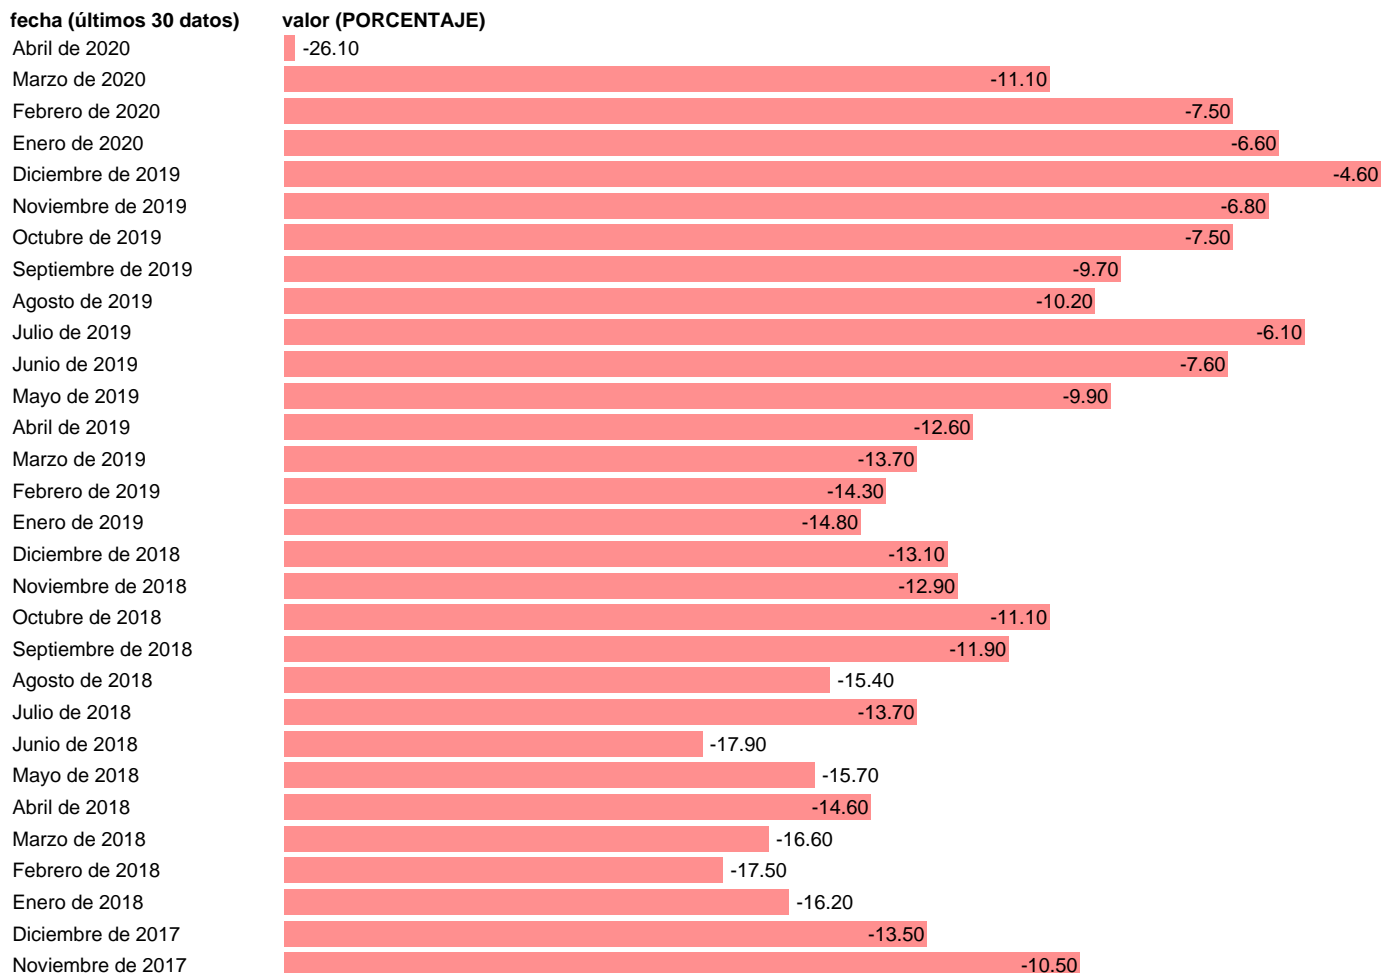

Fuente: **UE: ECONOMIE EUROPEENNE.**

Frecuencia: **Mensual.**

Unidades: **PORCENTAJE.**

Datos disponibles desde **Mayo de 2001** hasta **Abril de 2020**.

Valor más alto alcanzado en Marzo de 2017: **-1.2**.

Valor más bajo alcanzado en Junio de 2010: **-52.6**.

[Pulse aquí](#) para acceder a los datos completos actualizados y a la representación gráfica estadística.