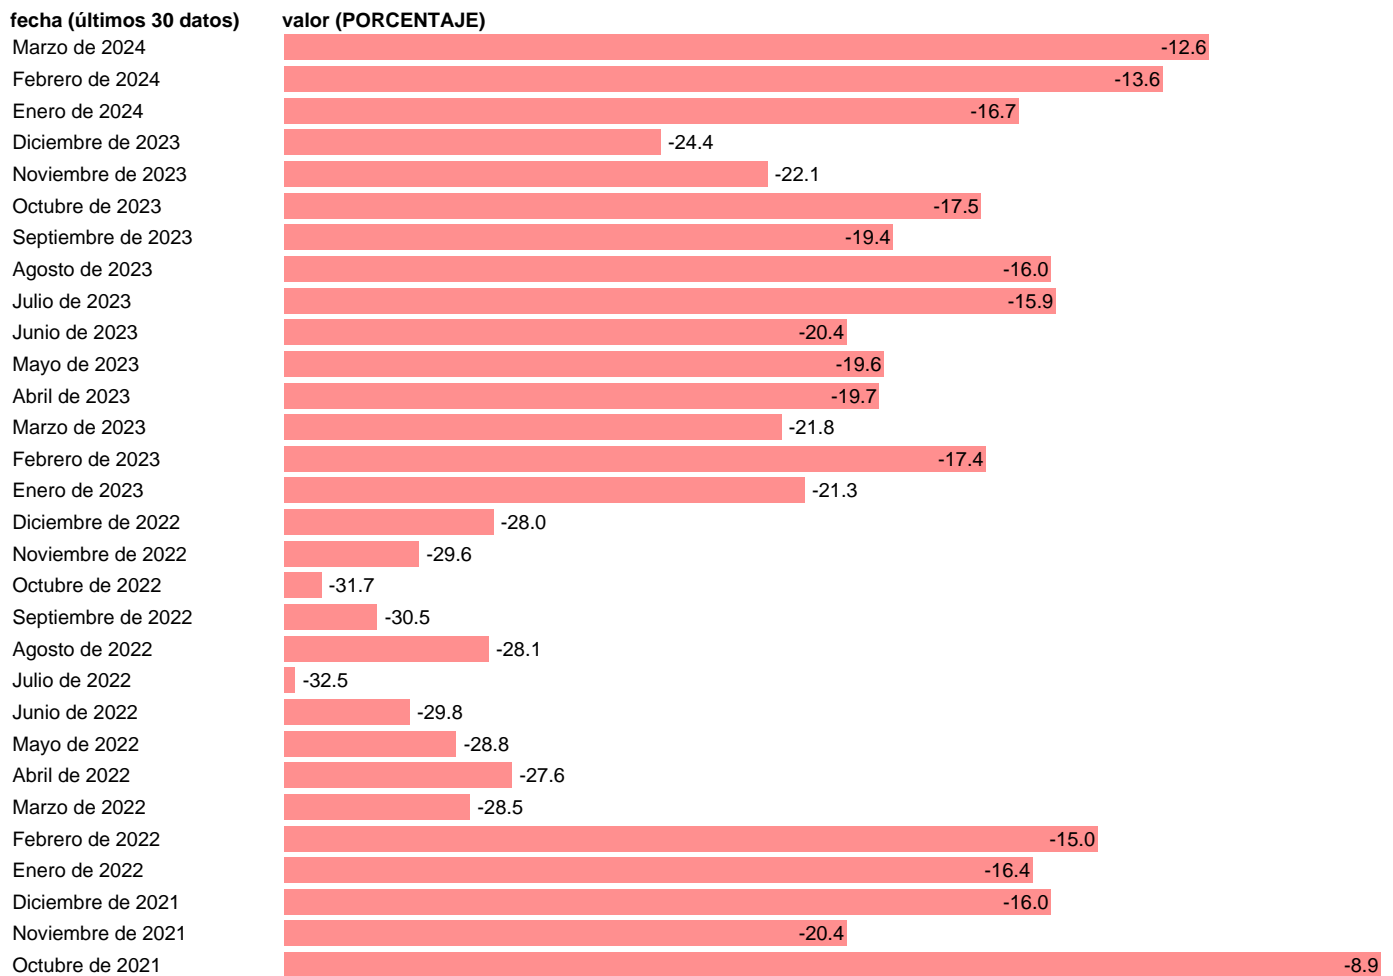

Notas: **Business and consumer surveys** (https://economy-finance.ec.europa.eu/economic-forecast-and-surveys_en).

Fuente: **COMISIÓN EUROPEA.**

Frecuencia: **Mensual.**

Unidades: **PORCENTAJE.**

Datos disponibles desde **Enero de 1995** hasta **Marzo de 2024**.

Valor más alto alcanzado en Marzo de 2018: **7.4**.

Valor más bajo alcanzado en Julio de 2022: **-32.5**.

[Pulse aquí](#) para acceder a los datos completos actualizados y a la representación gráfica estadística.