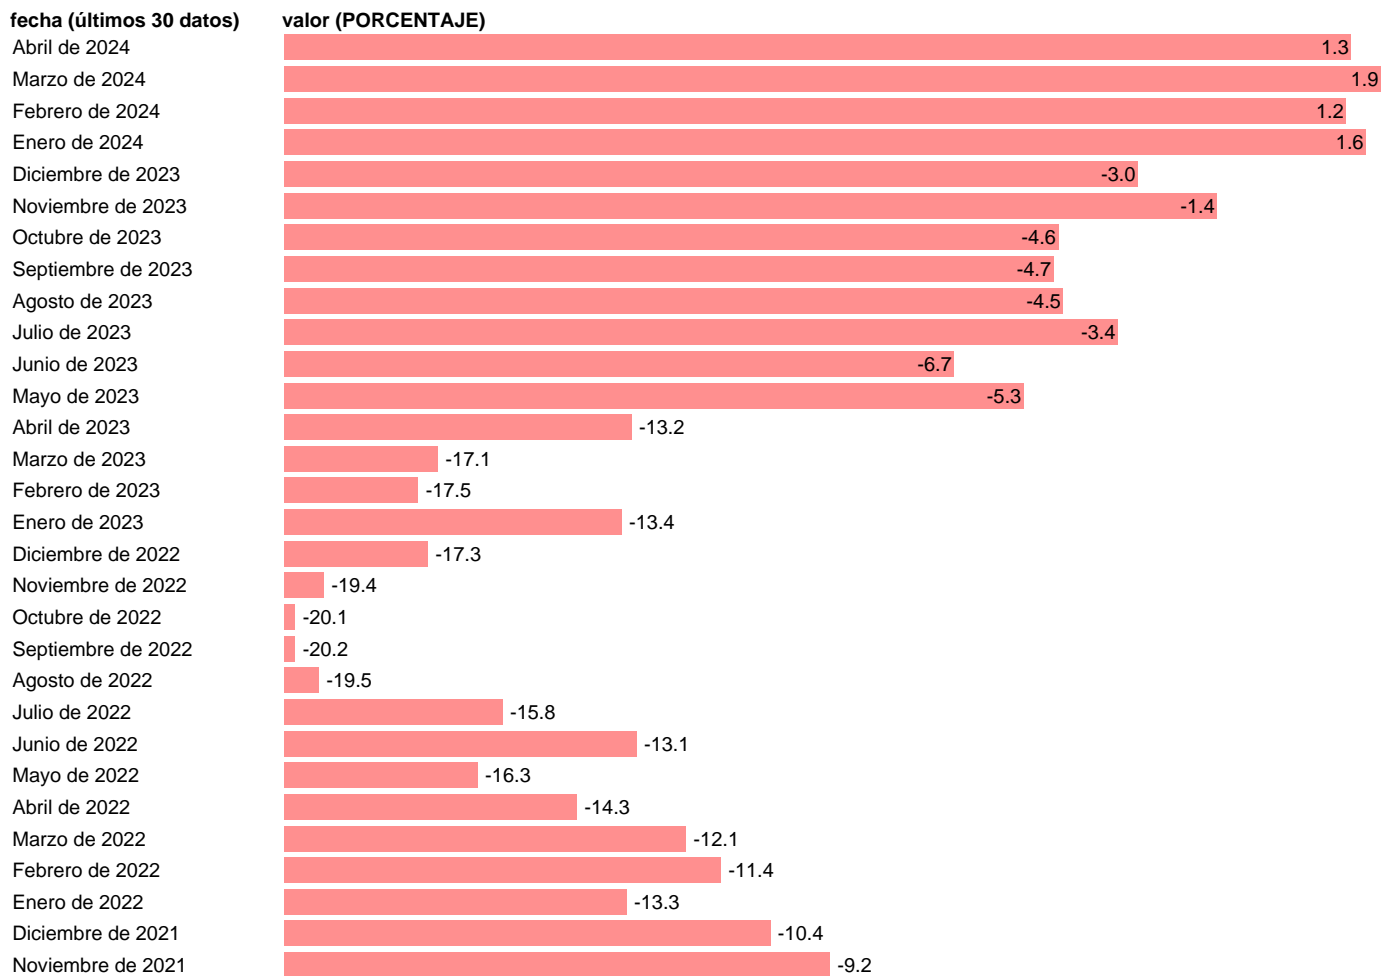

Fuente: **COMISIÓN EUROPEA.**

Frecuencia: **Mensual.**

Unidades: **PORCENTAJE.**

Datos disponibles desde **Mayo de 2001** hasta **Abril de 2024**.

Valor más alto alcanzado en Junio de 2019: **7.3**.

Valor más bajo alcanzado en Abril de 2020: **-27.7**.

[Pulse aquí](#) para acceder a los datos completos actualizados y a la representación gráfica estadística.