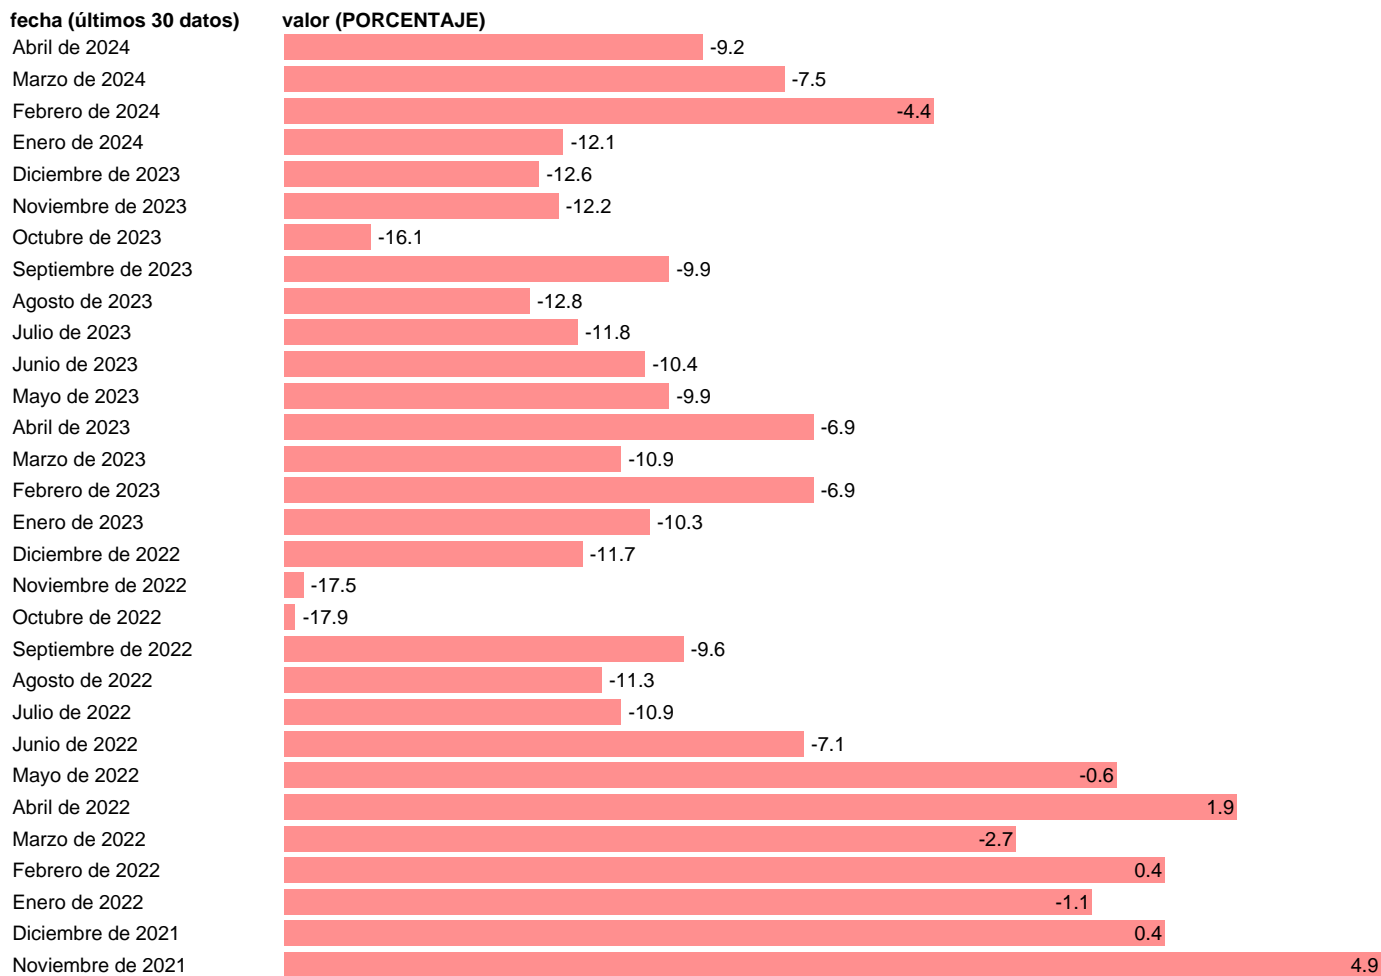

## INDICADOR DE CONFIANZA DE LOS CONSUMIDORES MALTA. CVEC

Estadística: [INDICADOR DE CONFIANZA DE LOS CONSUMIDORES MALTA. CVEC](#)

Enlace permanente (Permalink): <https://tematicas.org/M1/684053/>

Notas: **Business and consumer surveys** ([https://economy-finance.ec.europa.eu/economic-forecast-and-surveys\\_en](https://economy-finance.ec.europa.eu/economic-forecast-and-surveys_en)).

Fuente: **COMISIÓN EUROPEA.**

Frecuencia: **Mensual.**

Unidades: **PORCENTAJE.**

Datos disponibles desde **Noviembre de 2002** hasta **Abril de 2024**.

Valor más alto alcanzado en Febrero de 2018: **16.3**.

Valor más bajo alcanzado en Mayo de 2012: **-35.2**.

[Pulse aquí](#) para acceder a los datos completos actualizados y a la representación gráfica estadística.