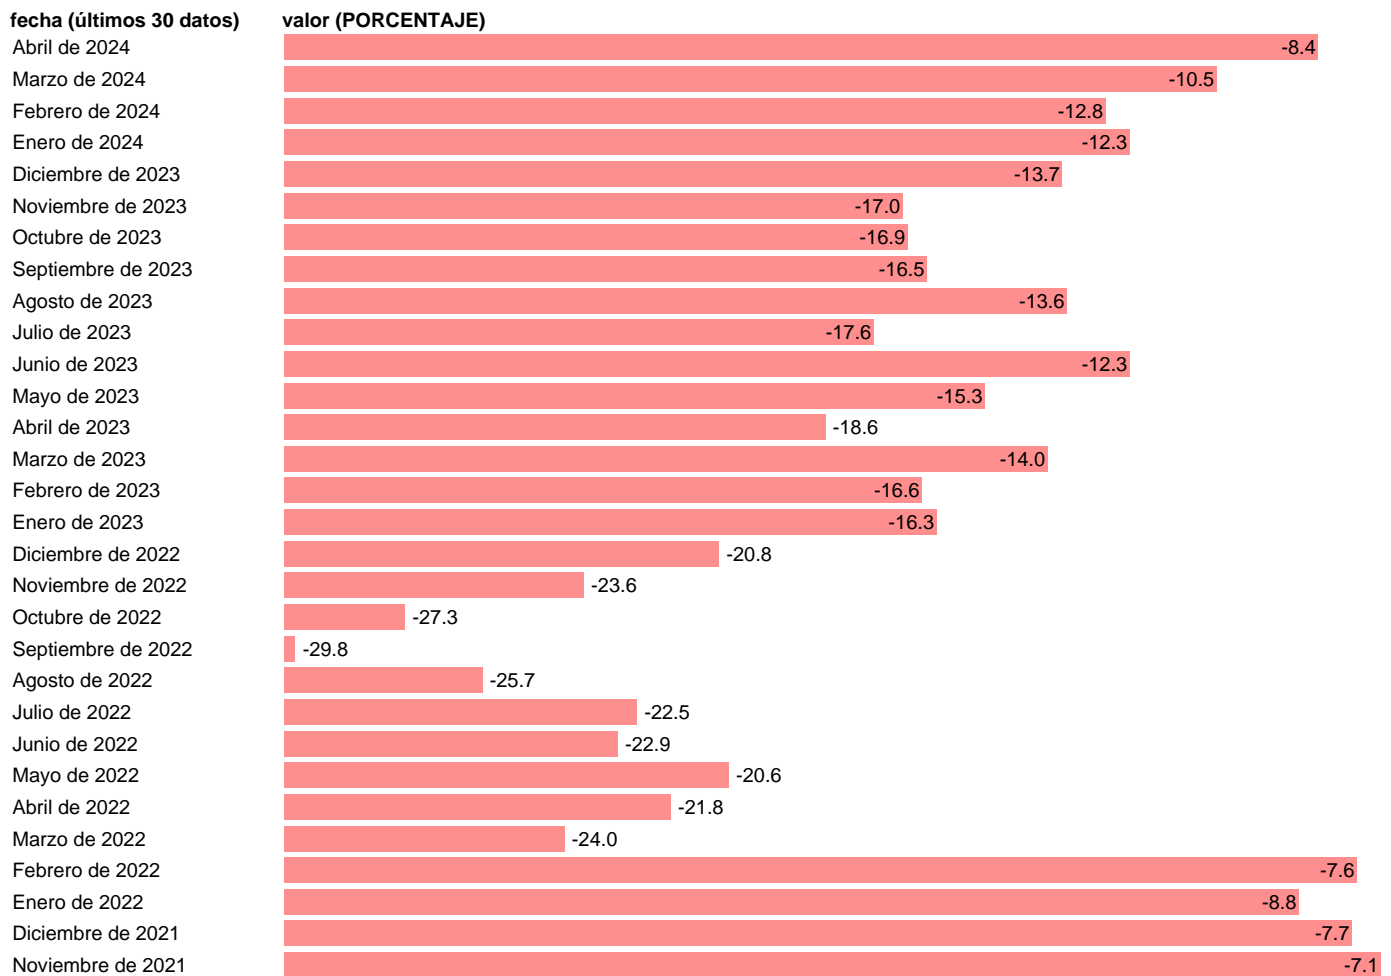

INDICADOR DE CONFIANZA DE LOS CONSUMIDORES LUXEMBURGO. CVEC

Estadística: [INDICADOR DE CONFIANZA DE LOS CONSUMIDORES LUXEMBURGO. CVEC](#)

Enlace permanente (Permalink): <https://tematicas.org/M1/684011/>

Notas: **Business and consumer surveys** (https://economy-finance.ec.europa.eu/economic-forecast-and-surveys_en).

Fuente: **COMISIÓN EUROPEA.**

Frecuencia: **Mensual.**

Unidades: **PORCENTAJE.**

Datos disponibles desde **Enero de 2002** hasta **Abril de 2024**.

Valor más alto alcanzado en Febrero de 2002: **3.7**.

Valor más bajo alcanzado en Septiembre de 2022: **-29.8**.

[Pulse aquí](#) para acceder a los datos completos actualizados y a la representación gráfica estadística.