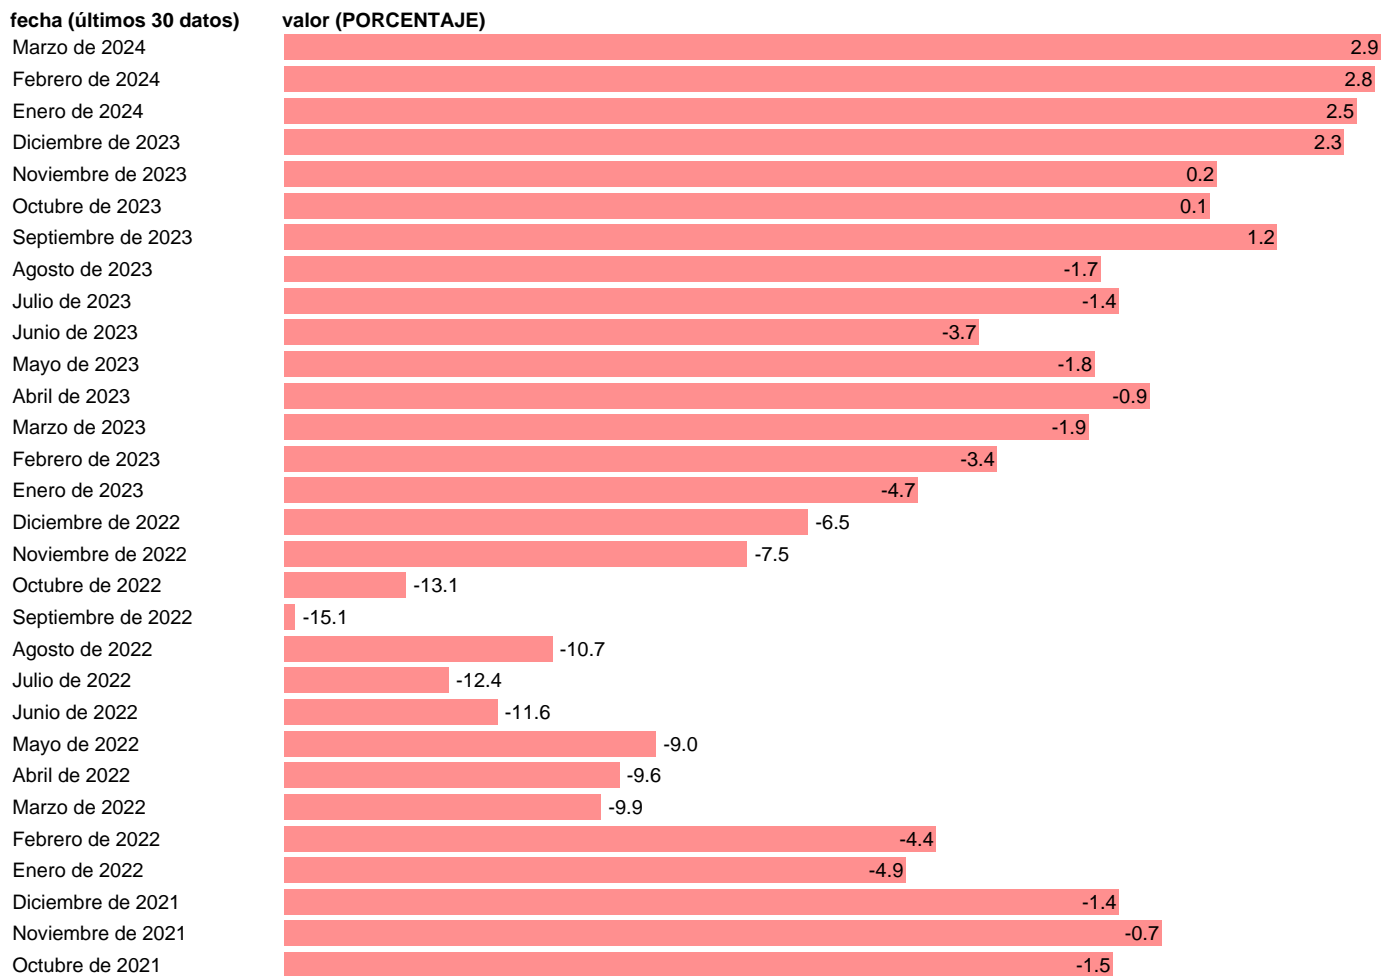

## INDICADOR DE CONFIANZA DE LOS CONSUMIDORES LITUANIA. CVEC

Estadística: [INDICADOR DE CONFIANZA DE LOS CONSUMIDORES LITUANIA. CVEC](#)

Enlace permanente (Permalink): <https://tematicas.org/M1/684045/>

Notas: **Business and consumer surveys** ([https://economy-finance.ec.europa.eu/economic-forecast-and-surveys\\_en](https://economy-finance.ec.europa.eu/economic-forecast-and-surveys_en)).

Fuente: **COMISIÓN EUROPEA.**

Frecuencia: **Mensual.**

Unidades: **PORCENTAJE.**

Datos disponibles desde **Mayo de 2001** hasta **Marzo de 2024**.

Valor más alto alcanzado en Febrero de 2007: **11.9**.

Valor más bajo alcanzado en Noviembre de 2009: **-37.4**.

[Pulse aquí](#) para acceder a los datos completos actualizados y a la representación gráfica estadística.