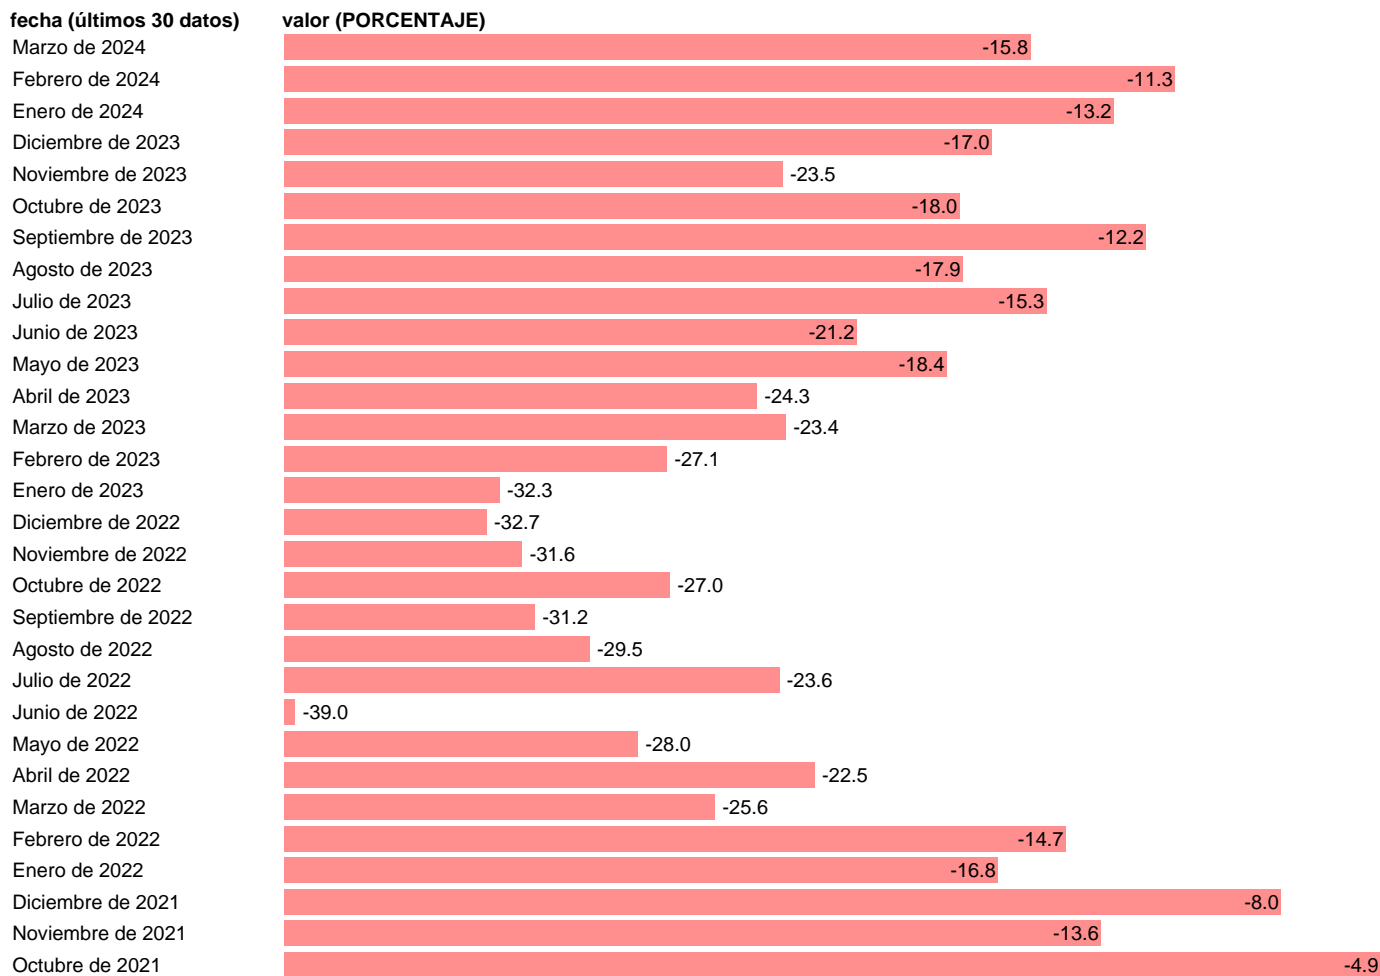

Fuente: **COMISIÓN EUROPEA.**

Frecuencia: **Mensual.**

Unidades: **PORCENTAJE.**

Datos disponibles desde **Mayo de 2001** hasta **Marzo de 2024**.

Valor más alto alcanzado en Septiembre de 2006: **13.7**.

Valor más bajo alcanzado en Junio de 2009: **-47.1**.

[Pulse aquí](#) para acceder a los datos completos actualizados y a la representación gráfica estadística.