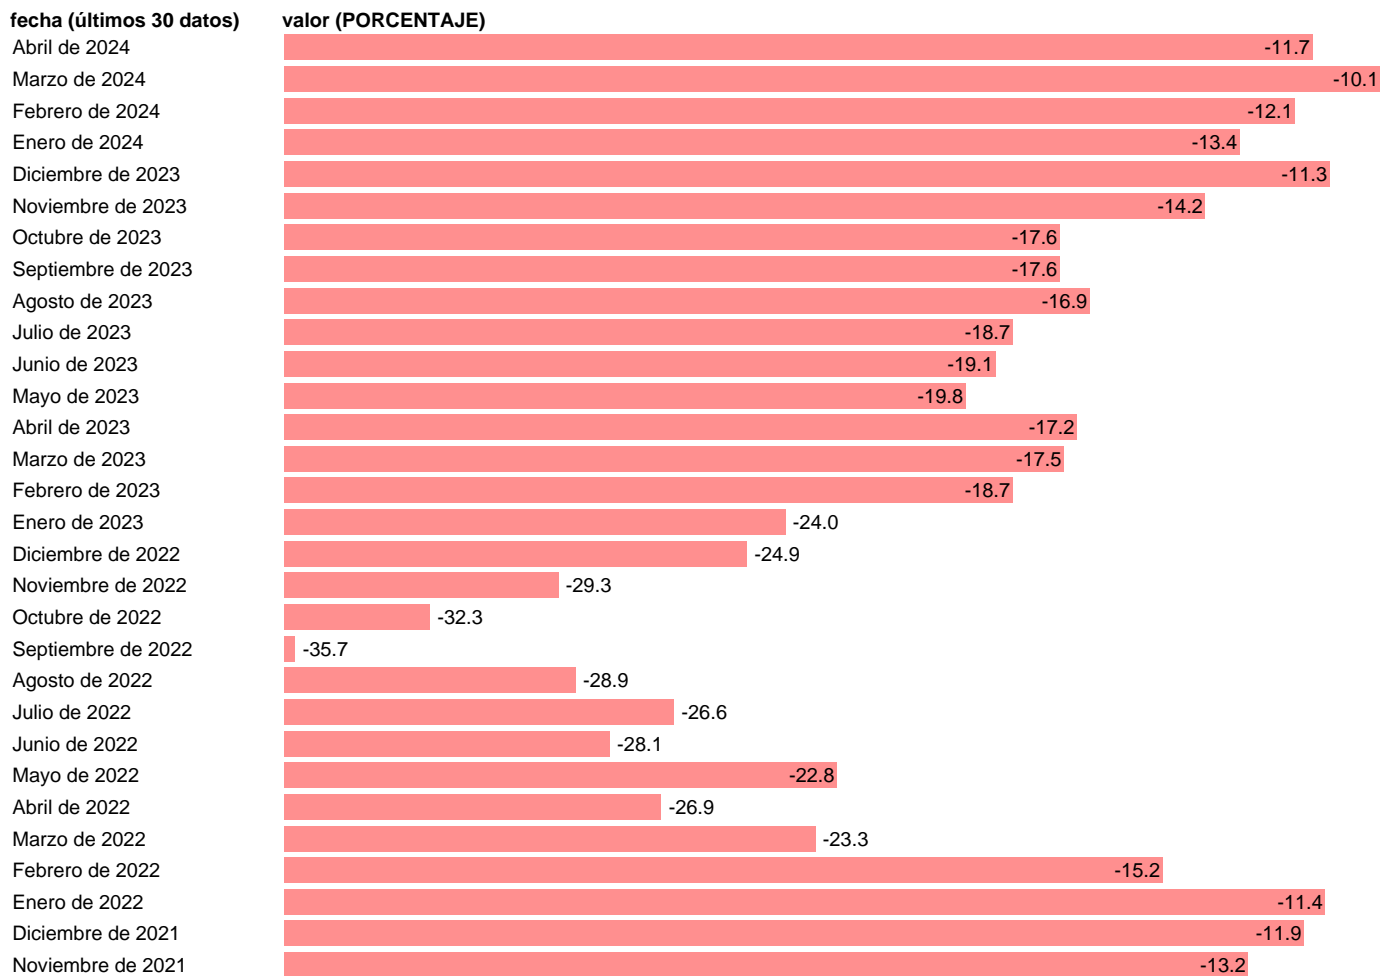

INDICADOR DE CONFIANZA DE LOS CONSUMIDORES. HOLANDA

Estadística: [INDICADOR DE CONFIANZA DE LOS CONSUMIDORES. HOLANDA](#)

Enlace permanente (Permalink): <https://tematicas.org/M1/684008/>

Notas: **Business and consumer surveys** (https://economy-finance.ec.europa.eu/economic-forecast-and-surveys_en).

Fuente: **REFINITIV.**

Frecuencia: **Mensual.**

Unidades: **PORCENTAJE.**

Datos disponibles desde **Enero de 1985** hasta **Abril de 2024**.

Valor más alto alcanzado en Octubre de 1999: **10.4**.

Valor más bajo alcanzado en Septiembre de 2022: **-35.7**.

[Pulse aquí](#) para acceder a los datos completos actualizados y a la representación gráfica estadística.