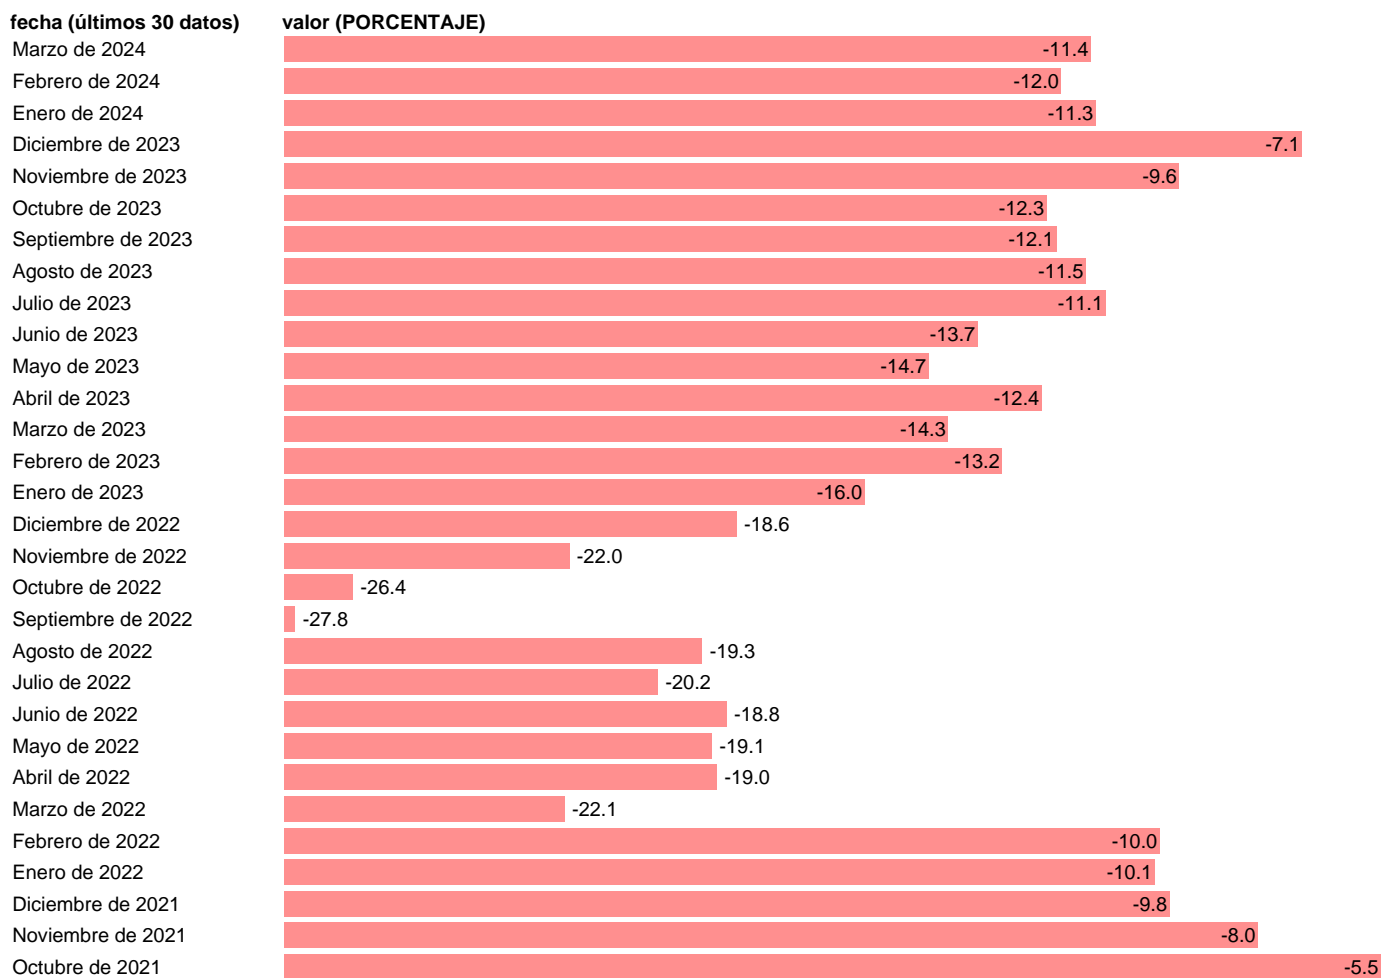

INDICADOR DE CONFIANZA DE LOS CONSUMIDORES. BELGICA. CVEC

Estadística: [INDICADOR DE CONFIANZA DE LOS CONSUMIDORES. BELGICA. CVEC](#)

Enlace permanente (Permalink): <https://tematicas.org/M1/684001/>

Notas: **Business and consumer surveys** (https://economy-finance.ec.europa.eu/economic-forecast-and-surveys_en).

Fuente: **REFINITIV.**

Frecuencia: **Mensual.**

Unidades: **PORCENTAJE.**

Datos disponibles desde **Enero de 1985** hasta **Marzo de 2024**.

Valor más alto alcanzado en Noviembre de 2000: **5.5**.

Valor más bajo alcanzado en Septiembre de 2022: **-27.8**.

[Pulse aquí](#) para acceder a los datos completos actualizados y a la representación gráfica estadística.