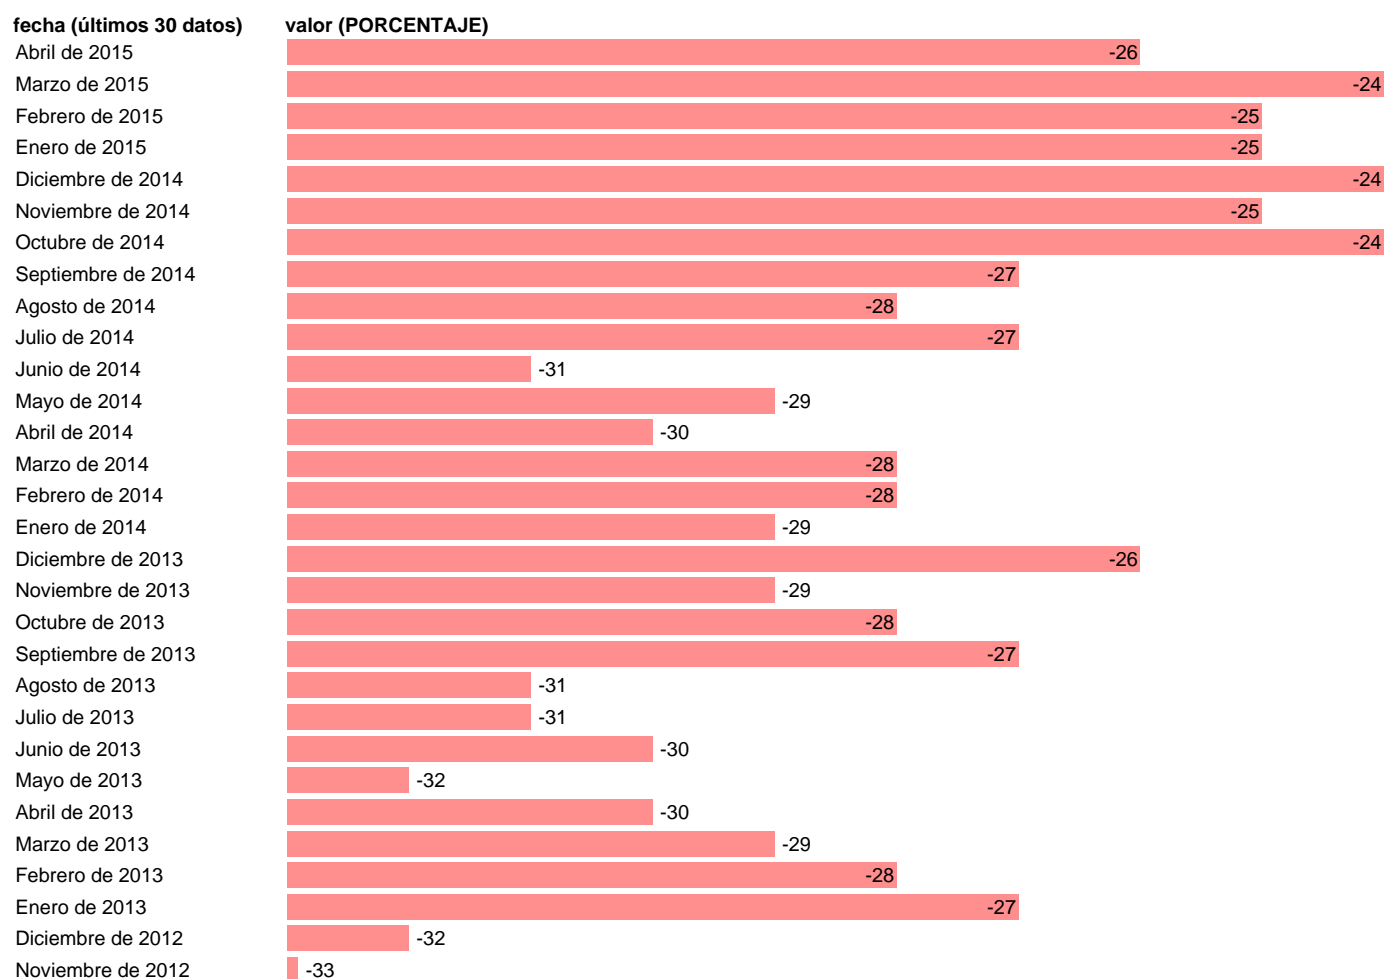

Fuente: **UE: ECONOMIE EUROPEENNE.**

Frecuencia: **Mensual.**

Unidades: **PORCENTAJE.**

Datos disponibles desde **Enero de 1985** hasta **Abril de 2015**.

Valor más alto alcanzado en Febrero de 1990: **6**.

Valor más bajo alcanzado en Enero de 1985: **-46**.

[Pulse aquí](#) para acceder a los datos completos actualizados y a la representación gráfica estadística.