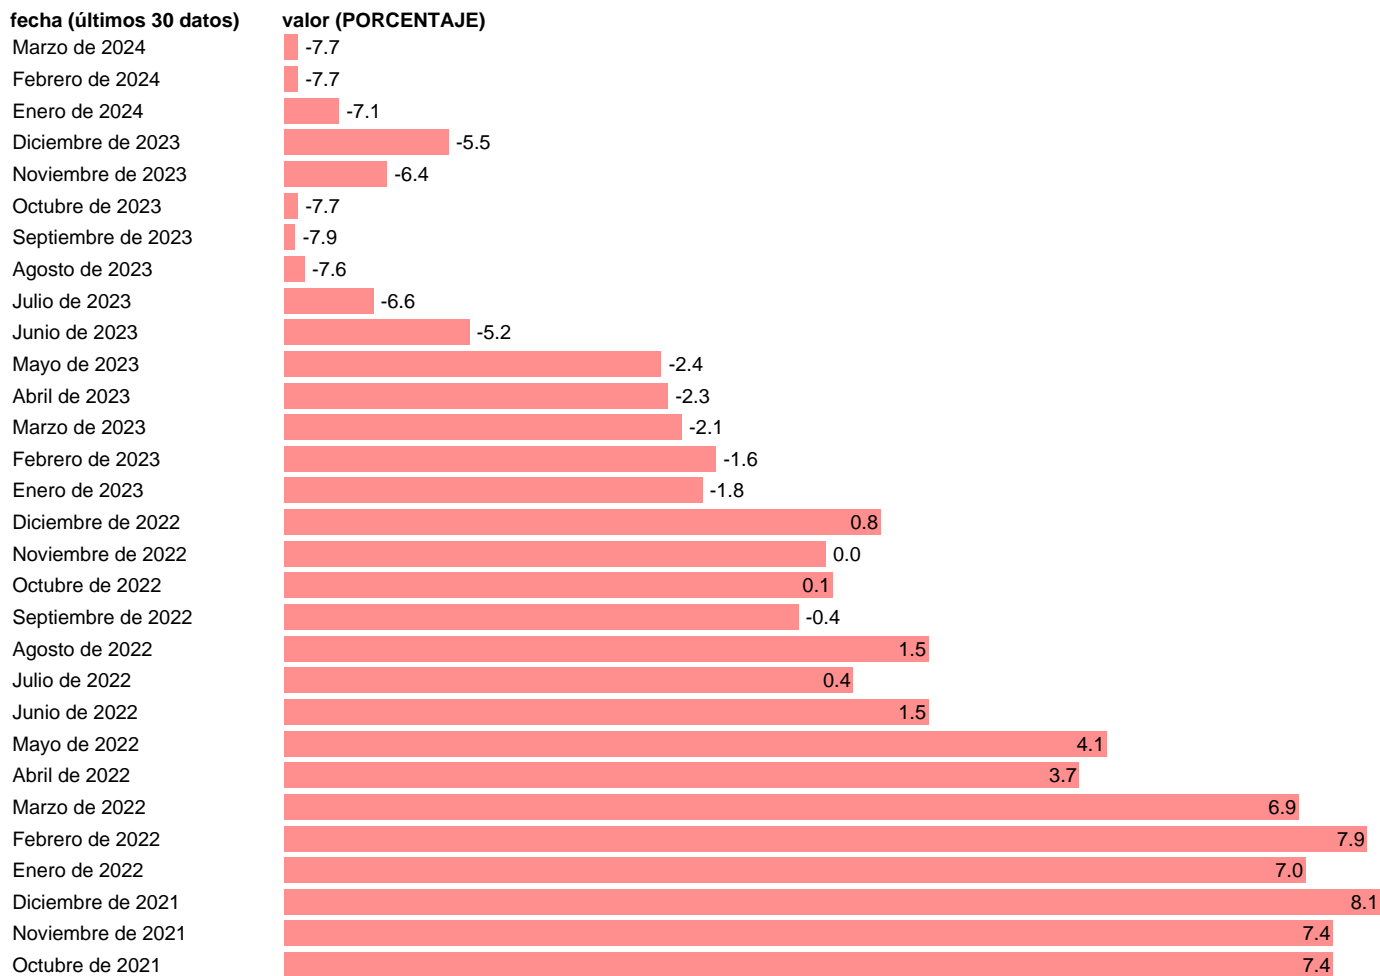

Fuente: **COMISIÓN EUROPEA.**

Frecuencia: **Mensual.**

Unidades: **PORCENTAJE.**

Datos disponibles desde **Enero de 1985** hasta **Marzo de 2024**.

Valor más alto alcanzado en Septiembre de 2018: **8.2**.

Valor más bajo alcanzado en Enero de 1985: **-49**.

[Pulse aquí](#) para acceder a los datos completos actualizados y a la representación gráfica estadística.