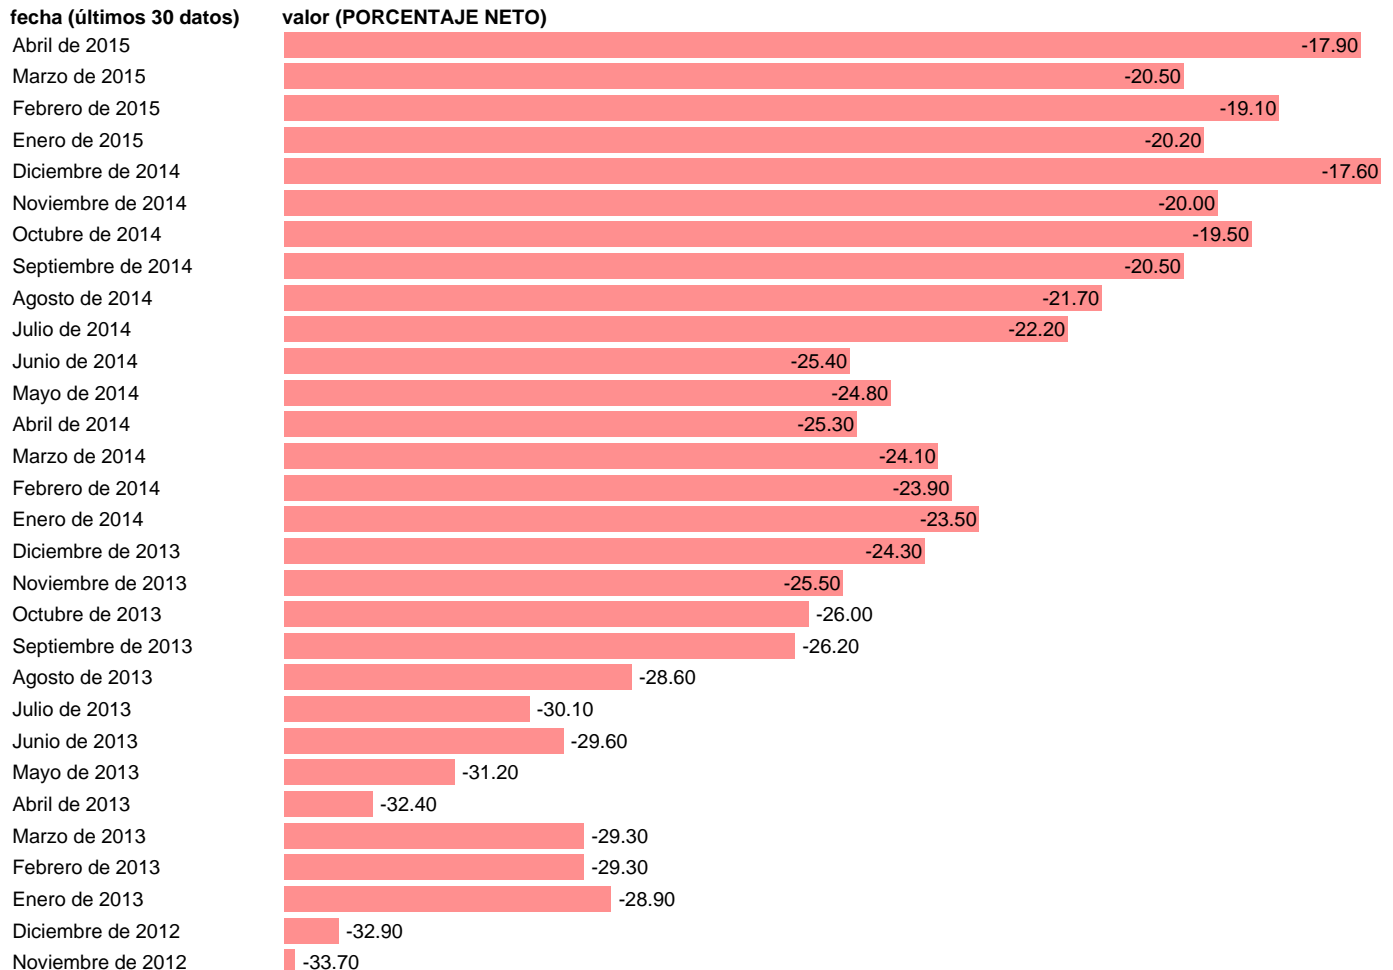

INDICADOR DE CONFIANZA DE LA CONSTRUCCION UE (CVE)

Estadística: [INDICADOR DE CONFIANZA DE LA CONSTRUCCION UE \(CVE\)](#)

Enlace permanente (Permalink): <https://tematicas.org/M1/687040/>

Fuente: **UE:ECONOMIE EUROPEENNE.**

Frecuencia: **Mensual.**

Unidades: **PORCENTAJE NETO.**

Datos disponibles desde **Enero de 1985** hasta **Abril de 2015**.

Valor más alto alcanzado en Diciembre de 1989: **6.**

Valor más bajo alcanzado en Junio de 1993: **-45.**