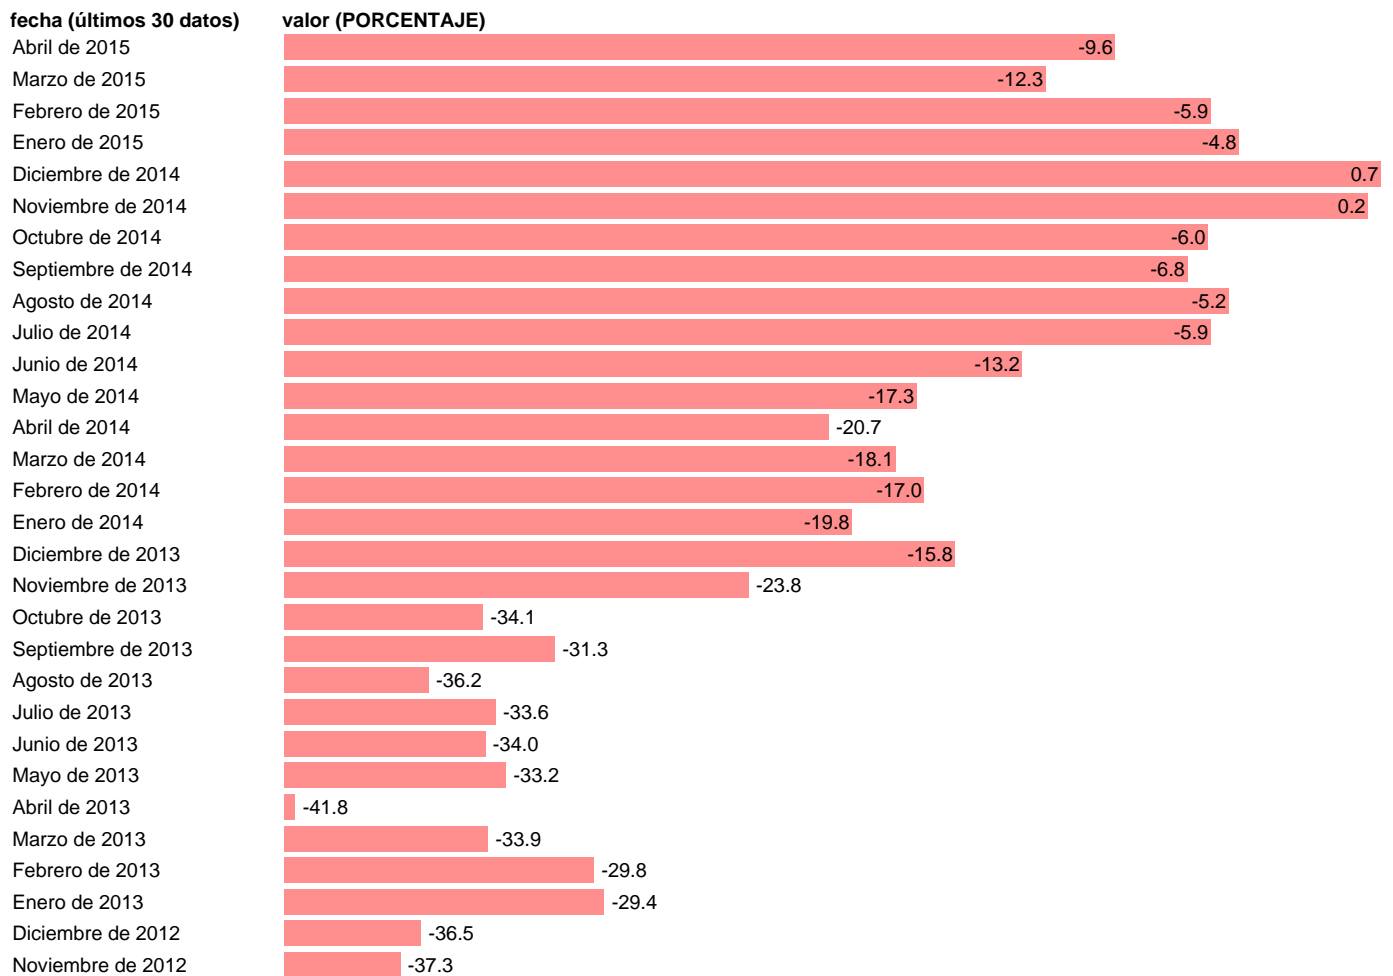

Fuente: **UE: ECONOMIE EUROPEENNE.**

Frecuencia: **Mensual.**

Unidades: **PORCENTAJE.**

Datos disponibles desde **Enero de 1990** hasta **Abril de 2015**.

Valor más alto alcanzado en Agosto de 2007: **48**.

Valor más bajo alcanzado en Diciembre de 1993: **-83**.

[Pulse aquí](#) para acceder a los datos completos actualizados y a la representación gráfica estadística.