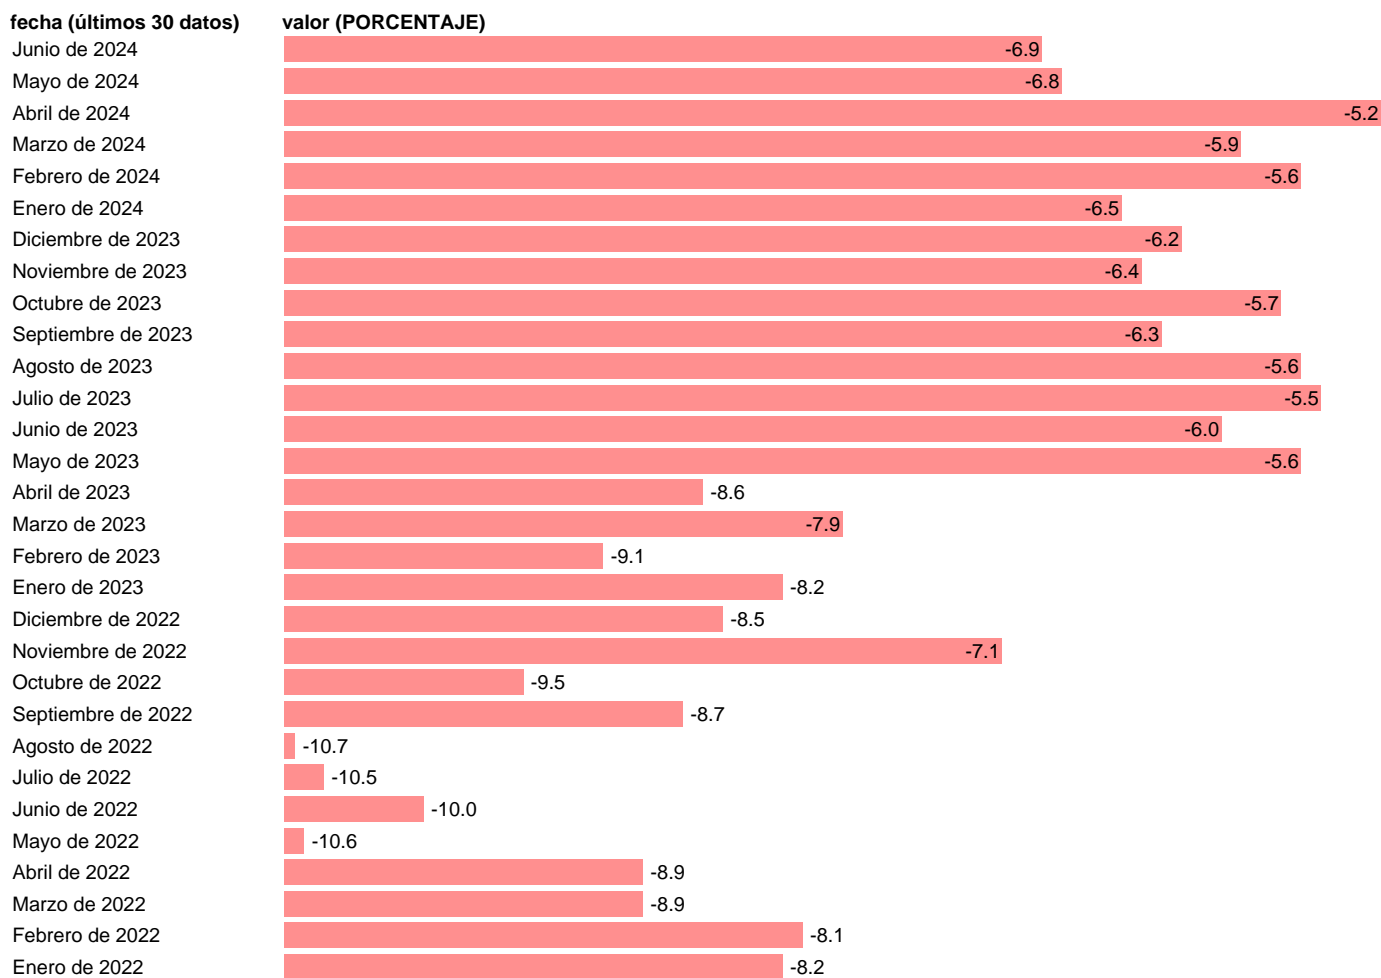

Fuente: **REFINITIV.**

Frecuencia: **Mensual.**

Unidades: **PORCENTAJE.**

Datos disponibles desde **Octubre de 1993** hasta **Junio de 2024**.

Valor más alto alcanzado en Abril de 1996: **44**.

Valor más bajo alcanzado en Marzo de 2000: **-46.6**.

[Pulse aquí](#) para acceder a los datos completos actualizados y a la representación gráfica estadística.