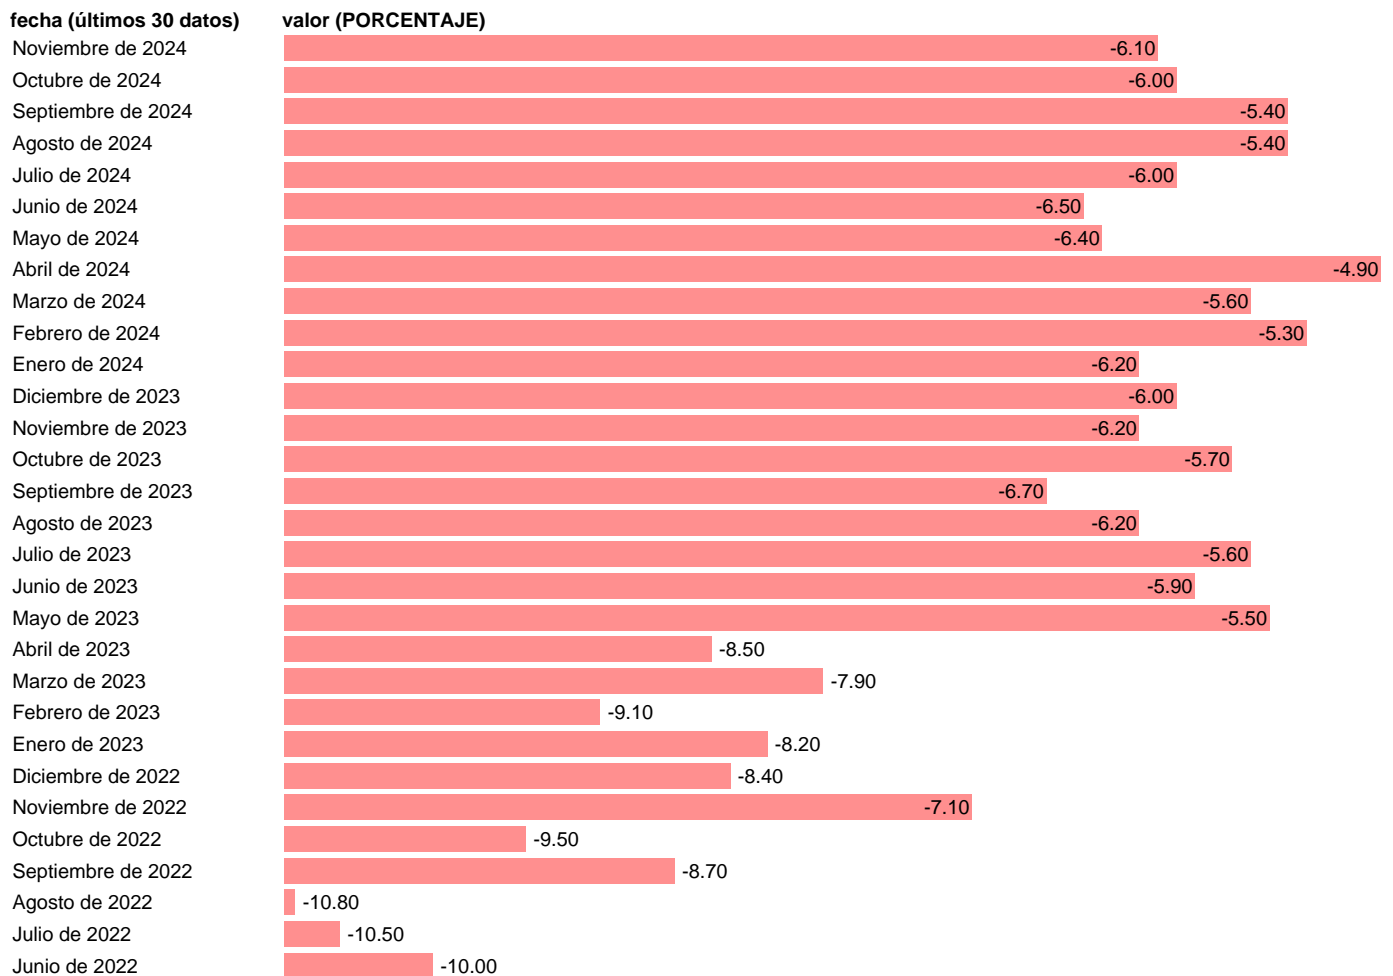

Fuente: **COMISION EUROPEA.**

Frecuencia: **Mensual.**

Unidades: **PORCENTAJE.**

Datos disponibles desde **Octubre de 1993** hasta **Noviembre de 2024**.

Valor más alto alcanzado en Abril de 1996: **44.**

Valor más bajo alcanzado en Marzo de 2000: **-46.6.**

[Pulse aquí](#) para acceder a los datos completos actualizados y a la representación gráfica estadística.