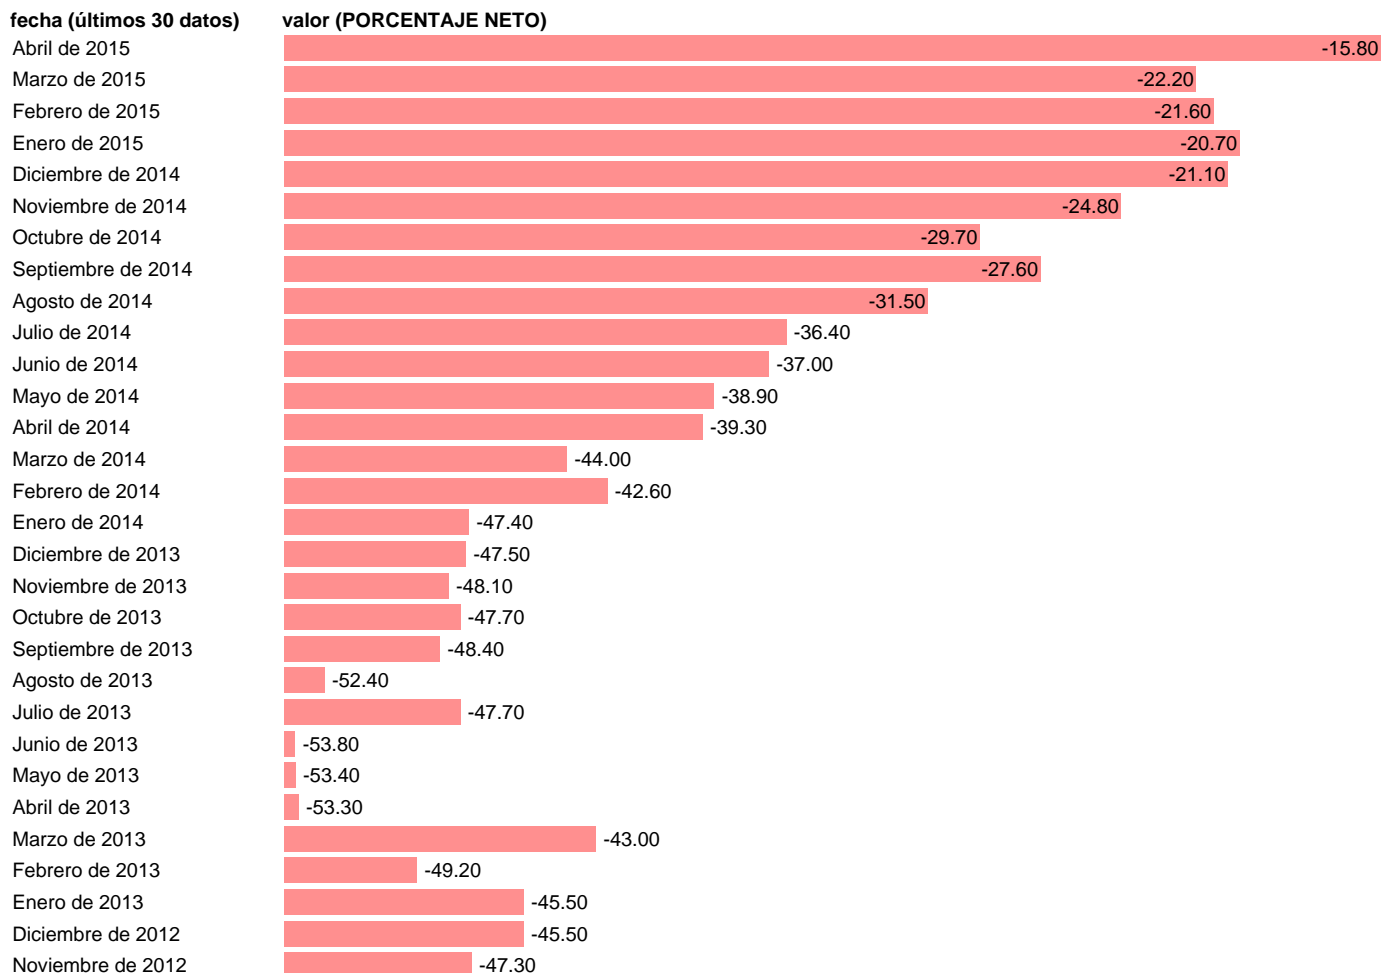

Fuente: **UE:ECONOMIE EUROPEENNE.**

Frecuencia: **Mensual.**

Unidades: **PORCENTAJE NETO.**

Datos disponibles desde **Enero de 1995** hasta **Abril de 2015**.

Valor más alto alcanzado en Diciembre de 2004: **5**.

Valor más bajo alcanzado en Febrero de 1999: **-55**.

[Pulse aquí](#) para acceder a los datos completos actualizados y a la representación gráfica estadística.