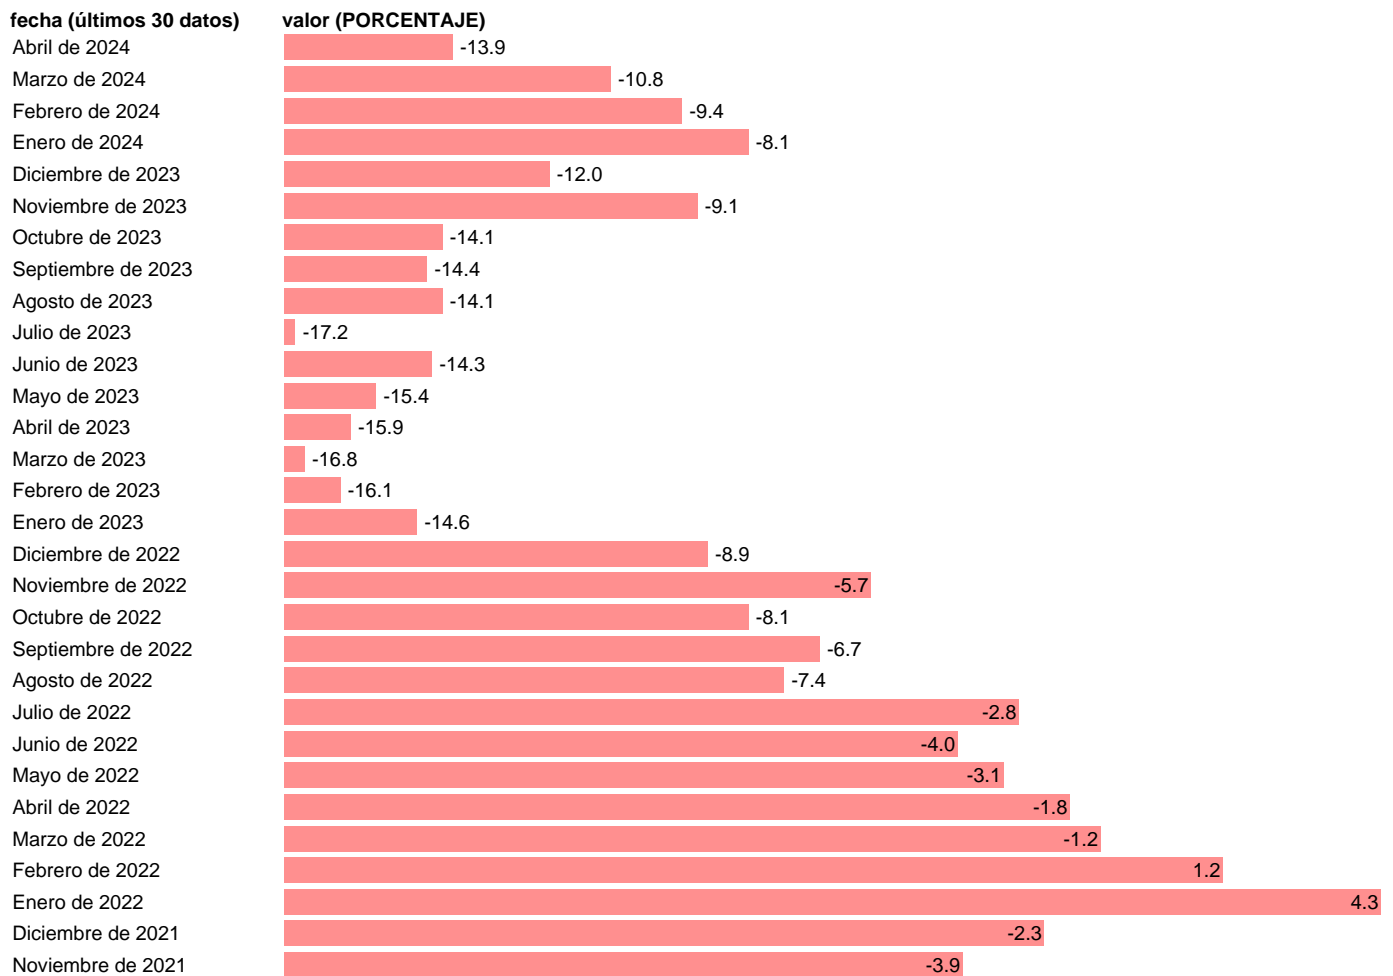

Notas: **Business and consumer surveys** (https://economy-finance.ec.europa.eu/economic-forecast-and-surveys_en).

Fuente: **COMISIÓN EUROPEA.**

Frecuencia: **Mensual.**

Unidades: **PORCENTAJE.**

Datos disponibles desde **Enero de 1995** hasta **Abril de 2024**.

Valor más alto alcanzado en Diciembre de 2004: **5.3**.

Valor más bajo alcanzado en Abril de 2013: **-54.1**.

[Pulse aquí](#) para acceder a los datos completos actualizados y a la representación gráfica estadística.