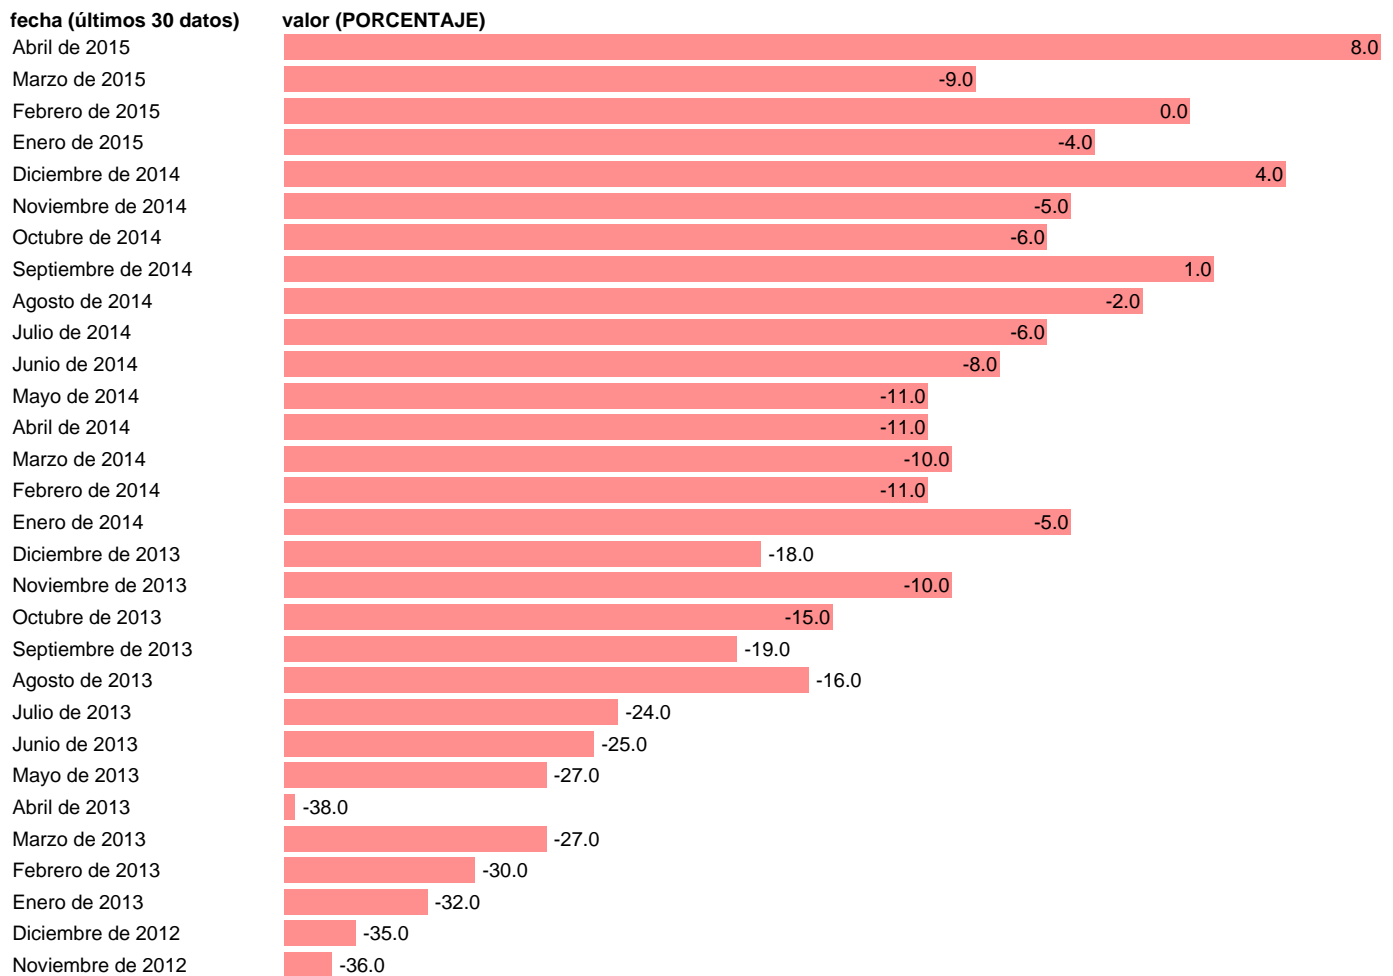

Notas: **ACTUALIZA: SGAM (AREA DE ECONOMIA INTERNACIONAL)**

Fuente: **UE: ECONOMIE EUROPEENNE.**

Frecuencia: **Mensual.**

Unidades: **PORCENTAJE.**

Datos disponibles desde **Enero de 1985** hasta **Abril de 2015**.

Valor más alto alcanzado en Marzo de 1989: **43**.

Valor más bajo alcanzado en Junio de 1991: **-79**.

[Pulse aquí](#) para acceder a los datos completos actualizados y a la representación gráfica estadística.