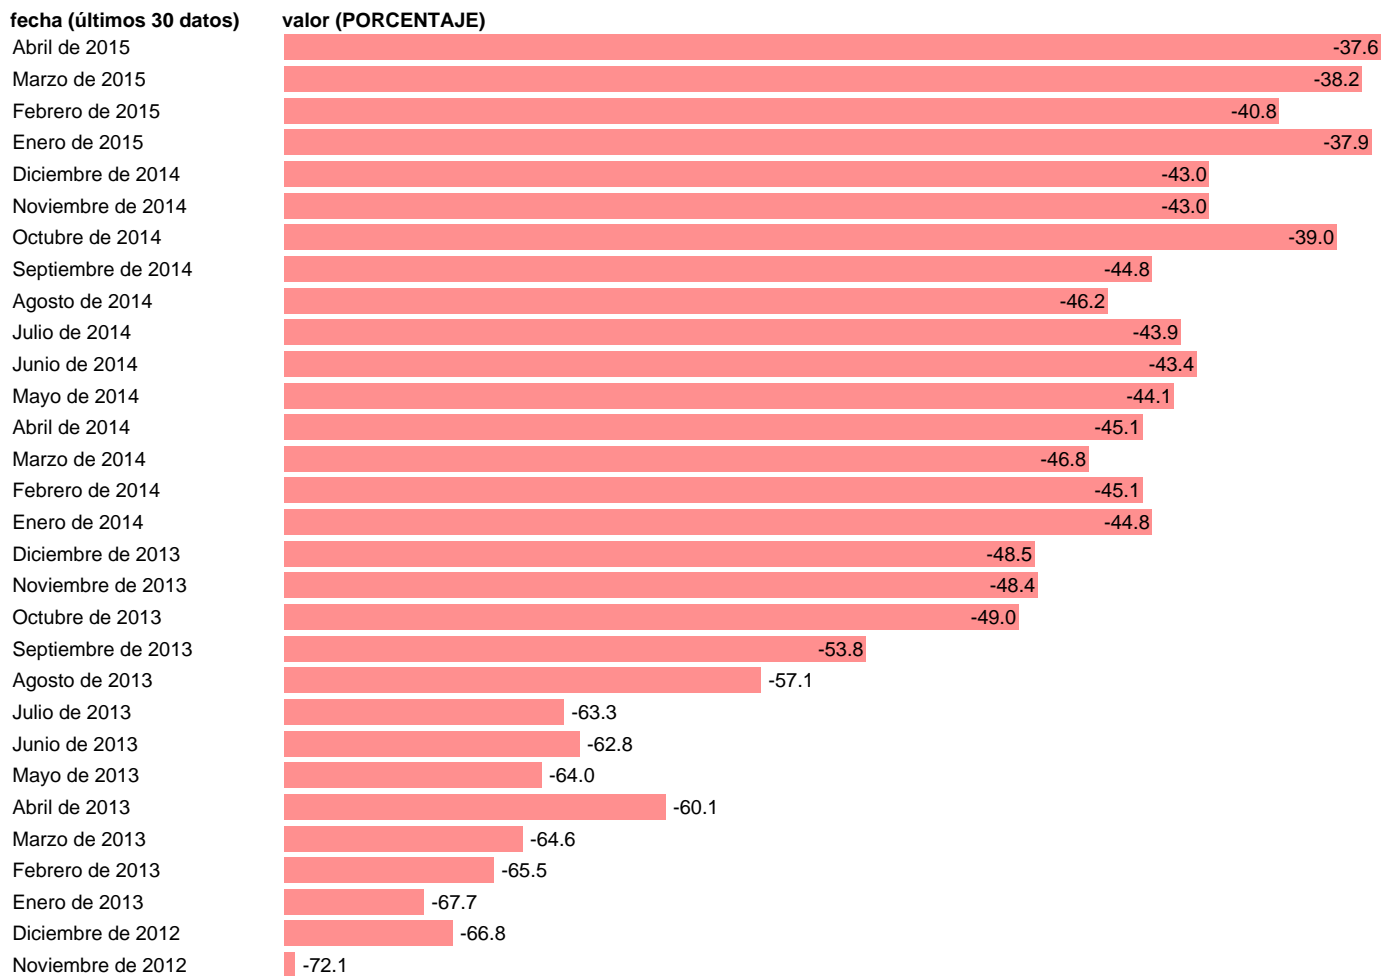

Fuente: **UE: ECONOMIE EUROPEENNE.**

Frecuencia: **Mensual.**

Unidades: **PORCENTAJE.**

Datos disponibles desde **Enero de 1989** hasta **Abril de 2015**.

Valor más alto alcanzado en Enero de 1989: **14**.

Valor más bajo alcanzado en Mayo de 2012: **-75.1**.

[Pulse aquí](#) para acceder a los datos completos actualizados y a la representación gráfica estadística.