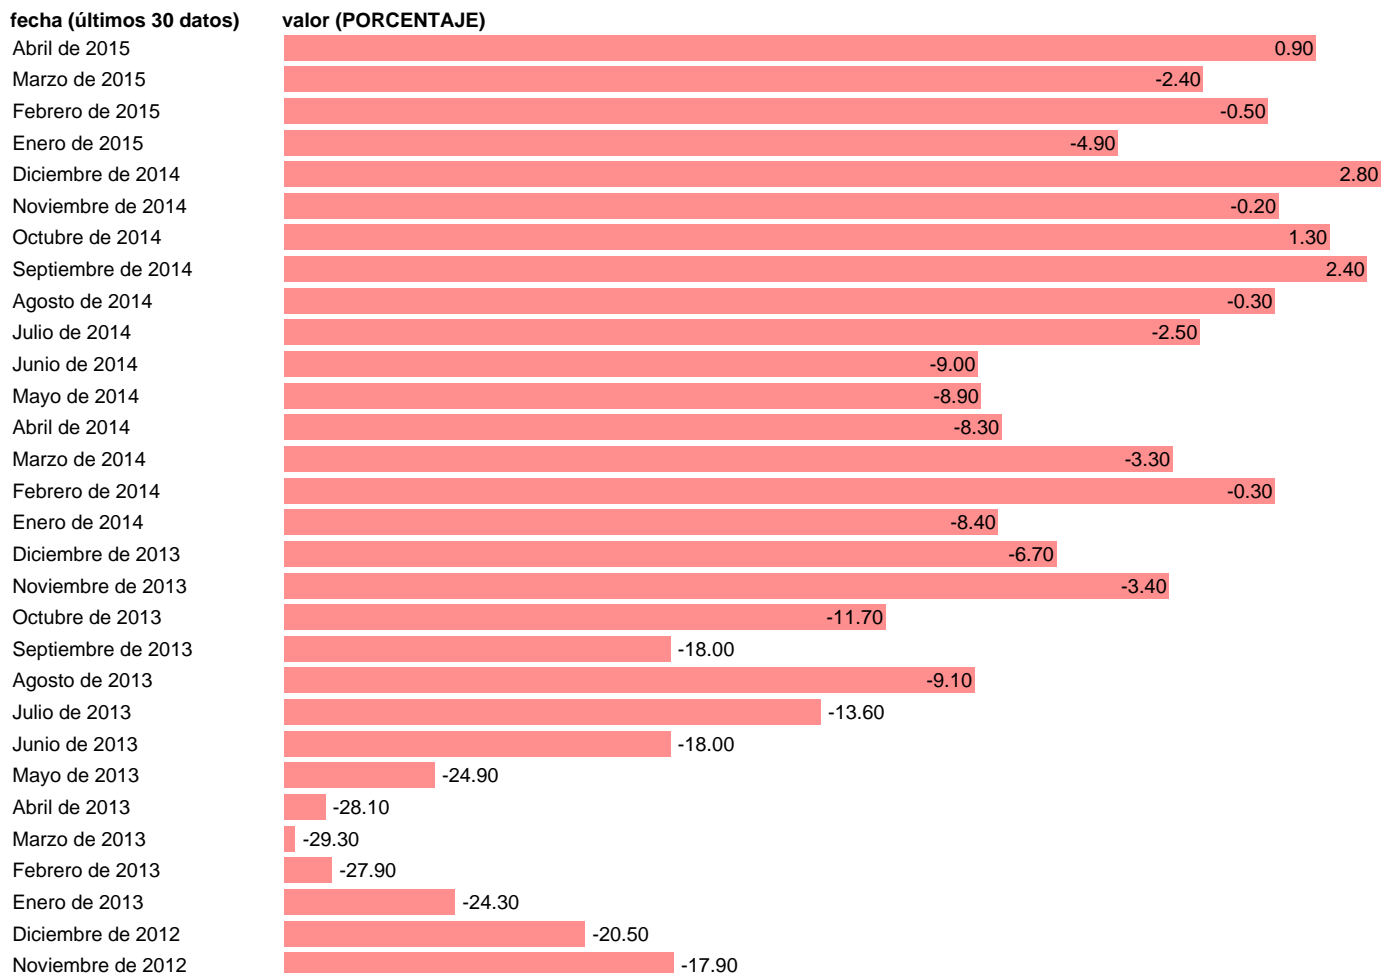

Fuente: **UE: ECONOMIE EUROPPNNE.**

Frecuencia: **Mensual.**

Unidades: **PORCENTAJE.**

Datos disponibles desde **Enero de 1985** hasta **Abril de 2015**.

Valor más alto alcanzado en Marzo de 1990: **26.**

Valor más bajo alcanzado en Marzo de 1994: **-71.**

[Pulse aquí](#) para acceder a los datos completos actualizados y a la representación gráfica estadística.